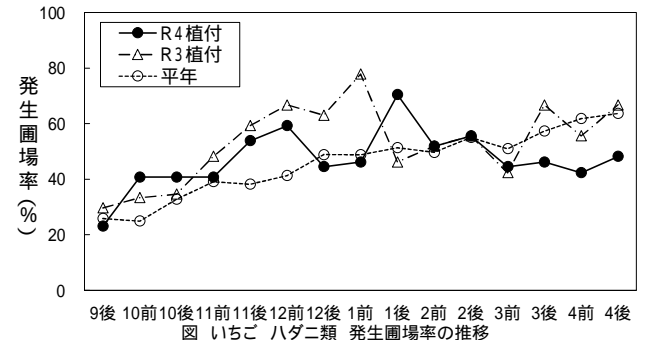

図 いちご うどんこ病 発病株率の推移

図 いちご うどんこ病 発生圃場率の推移

図 いちご 炭そ病 発病株率の推移

図 いちご 炭そ病 発生圃場率の推移

図 いちご 灰色かび病(果実) 発病果率の推移

図 いちご 灰色かび病(果実) 発生圃場率の推移

図 いちご アブラムシ類 寄生株率の推移

図 いちご アブラムシ類 発生圃場率の推移

図 いちご ハダニ類 寄生株率の推移

図 いちご ハダニ類 発生圃場率の推移

図 いちご アザミウマ類 寄生株率の推移

図 いちご アザミウマ類 発生圃場率の推移