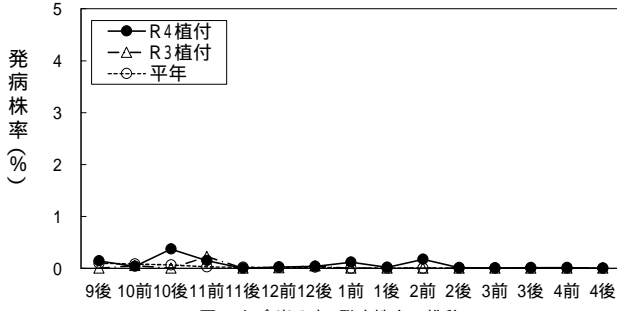

図 いちご うどんこ病 発病株率の推移

図 いちご うどんこ病 発生圃場率の推移

図 いちご 炭そ病 発病株率の推移

図 いちご 炭そ病 発生圃場率の推移

図 いちご 灰色かび病(果実) 発病果率の推移

図 いちご 灰色かび病(果実) 発生圃場率の推移

図 いちご アブラムシ類 寄生株率の推移

図 いちご アブラムシ類 発生圃場率の推移

図 いちご ハダニ類 寄生株率の推移

図 いちご ハダニ類 発生圃場率の推移

図 いちご アザミウマ類 寄生株率の推移

図 いちご アザミウマ類 発生圃場率の推移