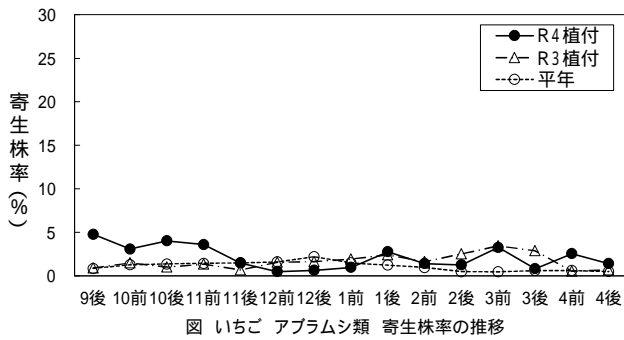

図 いちご うどんこ病 発病株率の推移

図 いちご うどんこ病 発生圃場率の推移

図 いちご 炭そ病 発病株率の推移

図 いちご 炭そ病 発生圃場率の推移

図 いちご 灰色かび病(果実) 発病果率の推移

図 いちご 灰色かび病(果実) 発生圃場率の推移

図 いちご アブラムシ類 寄生株率の推移

図 いちご アブラムシ類 発生圃場率の推移

図 いちご ハダニ類 寄生株率の推移

図 いちご ハダニ類 発生圃場率の推移

図 いちご アザミウマ類 寄生株率の推移

図 いちご アザミウマ類 発生圃場率の推移