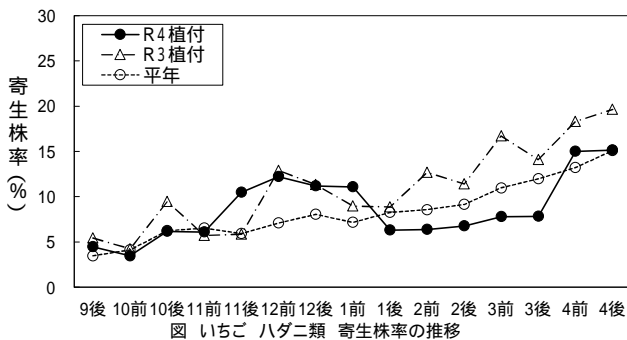

図 いちご うどんこ病 発病株率の推移

図 いちご うどんこ病 発生圃場率の推移

図 いちご 炭そ病 発病株率の推移

図 いちご 炭そ病 発生圃場率の推移

図 いちご 灰色かび病(果実) 発病果率の推移

図 いちご 灰色かび病(果実) 発生圃場率の推移

図 いちご アブラムシ類 寄生株率の推移

図 いちご アブラムシ類 発生圃場率の推移

図 いちご ハダニ類 寄生株率の推移

図 いちご ハダニ類 発生圃場率の推移

図 いちご アザミウマ類 寄生株率の推移

図 いちご アザミウマ類 発生圃場率の推移