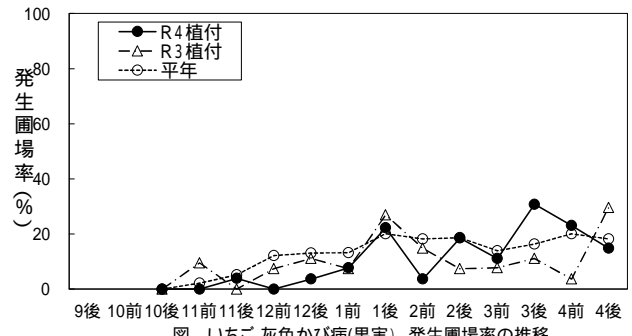

図 いちご うどんこ病 発病株率の推移

図 いちご うどんこ病 発生圃場率の推移

図 いちご 炭そ病 発病株率の推移

図 いちご 炭そ病 発生圃場率の推移

図 いちご 灰色かび病(果実) 発病果率の推移

図 いちご 灰色かび病(果実) 発生圃場率の推移

図 いちご アブラムシ類 寄生株率の推移

図 いちご アブラムシ類 発生圃場率の推移

図 いちご ハダニ類 寄生株率の推移

図 いちご ハダニ類 発生圃場率の推移

図 いちご アザミウマ類 寄生株率の推移

図 いちご アザミウマ類 発生圃場率の推移