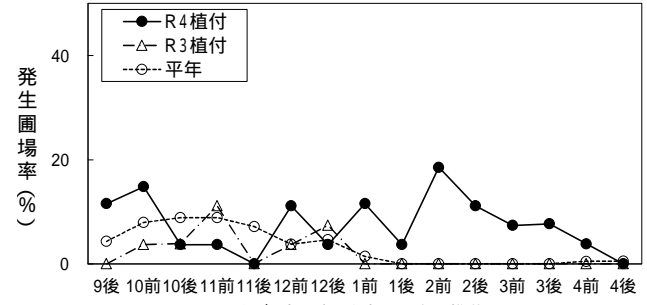

図 いちご うどんこ病 発病株率の推移

図 いちご うどんこ病 発生圃場率の推移

図 いちご 炭そ病 発病株率の推移

図 いちご 炭そ病 発生圃場率の推移

図 いちご 灰色かび病(果実) 発病果率の推移

図 いちご 灰色かび病(果実) 発生圃場率の推移

図 いちご アブラムシ類 寄生株率の推移

図 いちご アブラムシ類 発生圃場率の推移

図 いちご ハダニ類 寄生株率の推移

図 いちご ハダニ類 発生圃場率の推移

図 いちご アザミウマ類 寄生株率の推移

図 いちご アザミウマ類 発生圃場率の推移