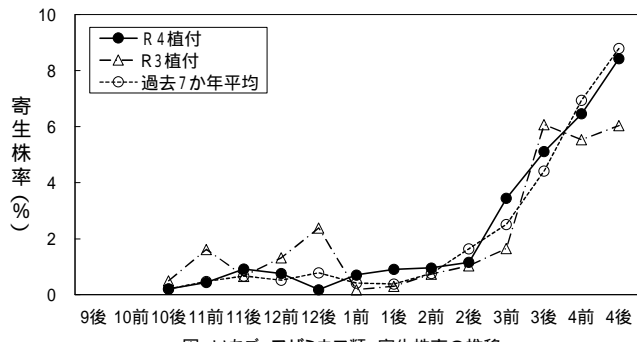

図 いちご うどんこ病 発病株率の推移

図 いちご うどんこ病 発生圃場率の推移

図 いちご 炭そ病 発病株率の推移

図 いちご 炭そ病 発生圃場率の推移

図 いちご 灰色かび病(果実) 発病果率の推移

図 いちご 灰色かび病(果実) 発生圃場率の推移

図 いちご アブラムシ類 寄生株率の推移

図 いちご アブラムシ類 発生圃場率の推移

図 いちご ハダニ類 寄生株率の推移

図 いちご ハダニ類 発生圃場率の推移

図 いちご アザミウマ類 寄生株率の推移

図 いちご アザミウマ類 発生圃場率の推移