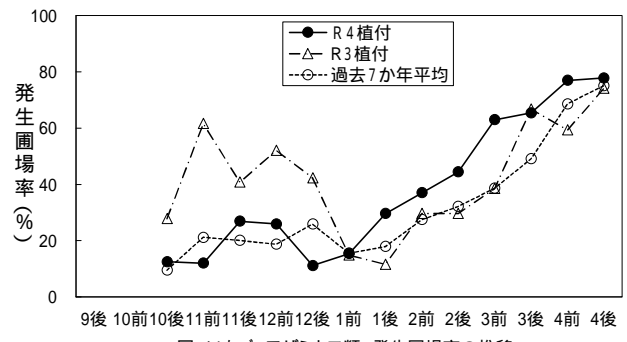

図 いちご うどんこ病 発病株率の推移

図 いちご うどんこ病 発生圃場率の推移

図 いちご 炭そ病 発病株率の推移

図 いちご 炭そ病 発生圃場率の推移

図 いちご 灰色かび病(果実) 発病果率の推移

図 いちご 灰色かび病(果実) 発生圃場率の推移

図 いちご アブラムシ類 寄生株率の推移

図 いちご アブラムシ類 発生圃場率の推移

図 いちご ハダニ類 寄生株率の推移

図 いちご ハダニ類 発生圃場率の推移

図 いちご アザミウマ類 寄生株率の推移

図 いちご アザミウマ類 発生圃場率の推移