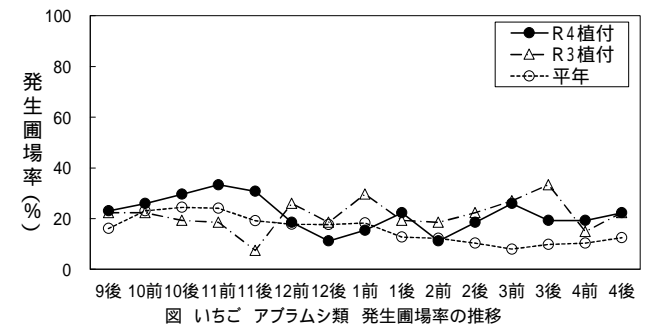

図 いちご うどんこ病 発病株率の推移

図 いちご うどんこ病 発生圃場率の推移

図 いちご 炭そ病 発病株率の推移

図 いちご 炭そ病 発生圃場率の推移

図 いちご 灰色かび病(果実) 発病果率の推移

図 いちご 灰色かび病(果実) 発生圃場率の推移

図 いちご アブラムシ類 寄生株率の推移

図 いちご アブラムシ類 発生圃場率の推移

図 いちご ハダニ類 寄生株率の推移

図 いちご ハダニ類 発生圃場率の推移

図 いちご アザミウマ類 寄生株率の推移

図 いちご アザミウマ類 発生圃場率の推移