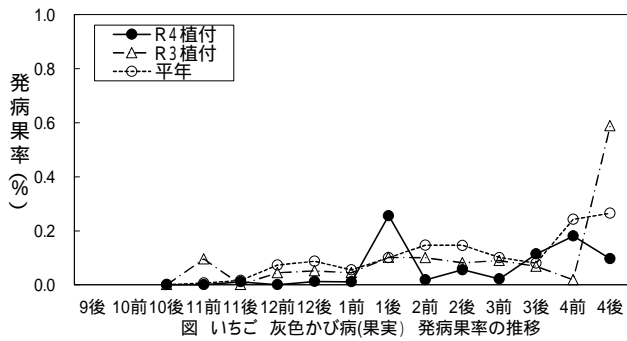

図 いちご うどんこ病 発病株率の推移

図 いちご うどんこ病 発生圃場率の推移

図 いちご 炭そ病 発病株率の推移

図 いちご 炭そ病 発生圃場率の推移

図 いちご 灰色かび病(果実) 発病果率の推移

図 いちご 灰色かび病(果実) 発生圃場率の推移

図 いちご アブラムシ類 寄生株率の推移

図 いちご アブラムシ類 発生圃場率の推移

図 いちご ハダニ類 寄生株率の推移

図 いちご ハダニ類 発生圃場率の推移

図 いちご アザミウマ類 寄生株率の推移

図 いちご アザミウマ類 発生圃場率の推移