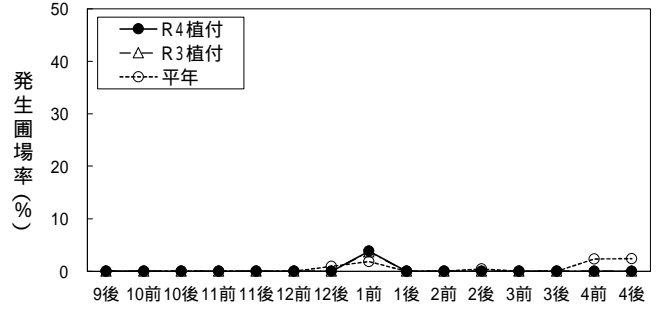

図 いちご うどんこ病 発病株率の推移

図 いちご うどんこ病 発生圃場率の推移

図 いちご 炭そ病 発病株率の推移

図 いちご 炭そ病 発生圃場率の推移

図 いちご 灰色かび病(果実) 発病果率の推移

図 いちご 灰色かび病(果実) 発生圃場率の推移

図 いちご アブラムシ類 寄生株率の推移

図 いちご アブラムシ類 発生圃場率の推移

図 いちご ハダニ類 寄生株率の推移

図 いちご ハダニ類 発生圃場率の推移

図 いちご アザミウマ類 寄生株率の推移

図 いちご アザミウマ類 発生圃場率の推移