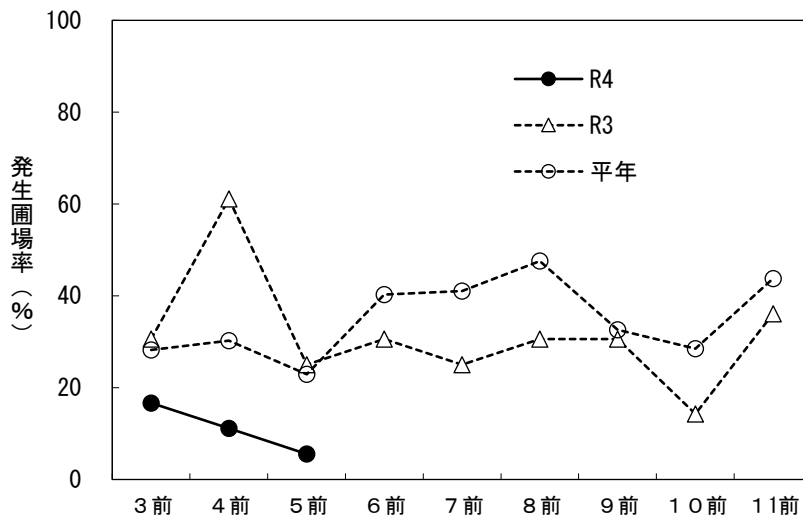

# かんきつ ミカンハダニ 巡回調査結果 (令和4年 3月前期～)

図1 ミカンハダニ 寄生葉率

図2 ミカンハダニ 発生圃場率