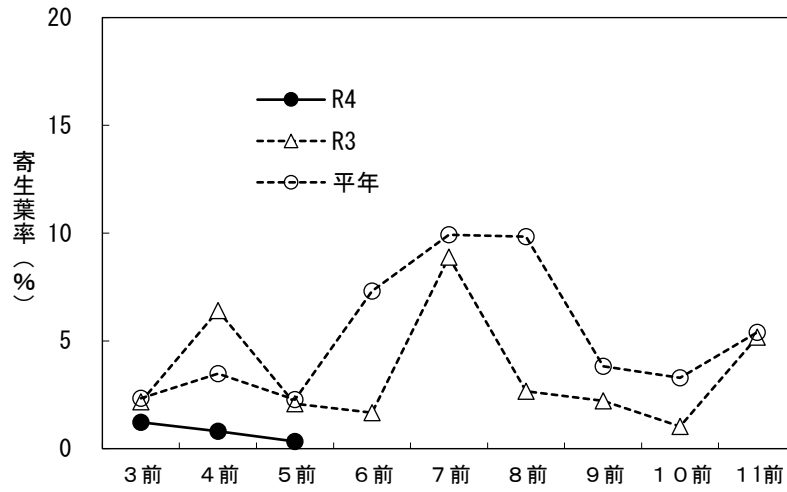

# かんきつ ミカンハダニ 巡回調査結果 (令和4年 3月前期～)

図1 ミカンハダニ 寄生葉率

図2 ミカンハダニ 発生圃場率