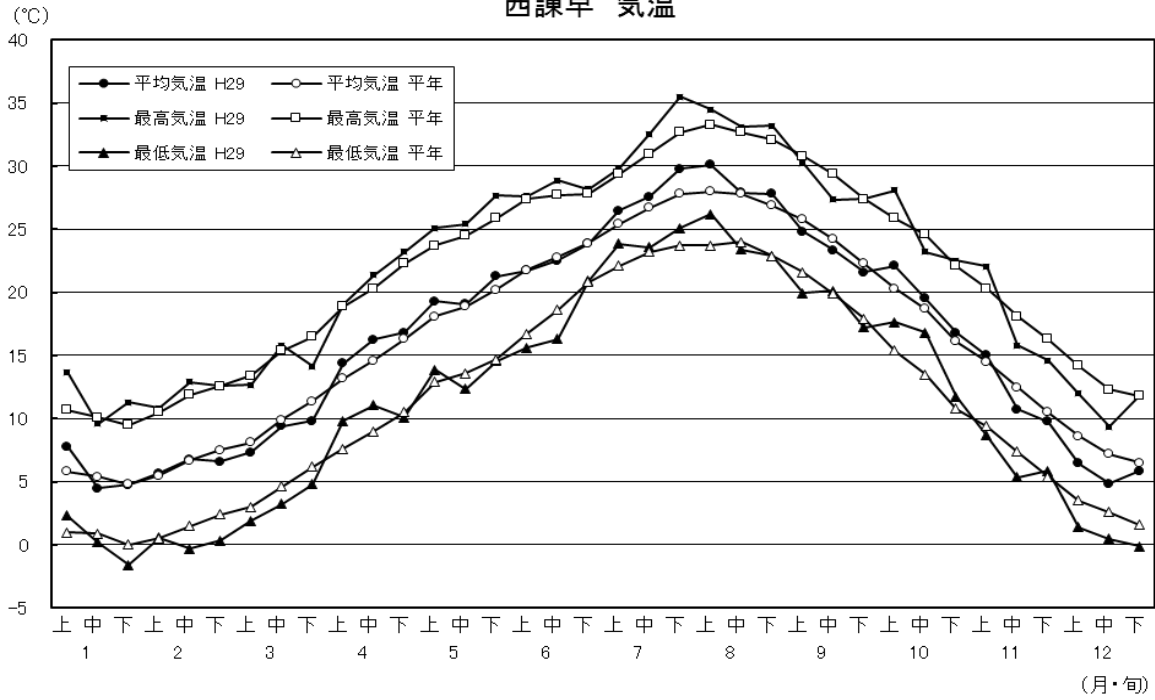

平成29年 長崎地方気象台・農林技術開発センターの気象経過
(長崎地方気象台)

(農林技術開発センター)

西諫早 気温

西諫早 降水量と日照時間

(hr)

(mm)

西諫早・長崎海洋気象台の気象(2017)

年	月	旬	平均気温(°C)				最高気温(°C)				最低気温(°C)				降水量(mm)				日照(時間)				平均湿度(%)			
			西諫早		長崎		西諫早		長崎		西諫早		長崎		西諫早		長崎		西諫早 ※全天		長崎		西諫早		長崎	
			本年	平年	本年	平年	本年	平年	本年	平年	本年	平年	本年	平年	本年	平年	本年	平年	本年	平年	本年	平年	本年	前年	本年	平年
2017	1	上旬	7.8	5.8	9.8	7.6	13.7	10.7	14.0	11.0	2.3	1.0	6.2	4.2	41.5	18.7	42.0	18.2	49.0	33.5	39.3	33.5	77	73	74.0	65.0
		中旬	4.5	5.4	6.3	7.1	9.6	10.1	9.7	10.4	0.2	0.9	3.2	3.9	4.0	26.0	9.0	25.2	58.9	31.5	38.0	31.5	65	71	64.0	67.0
		下旬	4.8	4.8	6.6	6.4	11.3	9.5	11.4	9.8	-1.6	0.0	1.9	3.2	10.5	23.2	12.0	20.6	64.5	37.8	45.3	37.8	67	80	69.0	65.0
		月	5.7	5.3	7.6	7.0	11.5	10.1	11.7	10.4	0.2	0.6	3.8	3.8	56.0	67.9	21.0	64	172.4	102.8	40.9	102.8	70	75	69.0	65.7
	2	上旬	5.7	5.5	7.3	7.0	10.8	10.5	10.9	10.6	0.6	0.5	3.5	3.6	36.5	21.5	53.0	20.3	53.4	40.6	43.8	40.6	70	68	64.0	63.0
		中旬	6.8	6.7	8.4	8.2	12.9	11.9	12.8	12.0	-0.3	1.5	3.8	4.6	21.0	43.9	19.5	37.6	73.7	44.0	56.9	44.0	70	70	67.0	65.0
		下旬	6.6	7.5	8.5	8.7	12.6	12.6	13.1	12.5	0.4	2.4	4.6	5.1	30.0	31.8	20.0	27.9	52.9	35.2	35.5	35.2	70	77	65.0	65.0
		月	6.3	6.5	8.1	8.0	12.1	11.6	12.3	11.7	0.2	1.4	4.0	4.4	87.5	97.2	30.8	85.8	180.0	119.7	45.4	119.8	70	72	65.3	64.3
	3	上旬	7.3	8.1	9.1	9.3	12.7	13.4	12.7	13.2	1.9	3.0	5.7	5.6	7.0	36.6	7.5	32.9	75.2	47.8	54.9	47.8	68	69	61.0	65.0
		中旬	9.4	9.9	10.7	11.0	15.8	15.4	15.3	15.1	3.2	4.6	6.7	7.3	31.0	56.9	30.5	45.9	72.9	48.0	67.8	48.0	68	74	62.0	66.0
		下旬	9.8	11.4	11.1	11.8	14.1	16.5	14.6	15.6	4.8	6.2	7.9	8.4	25.5	56.2	30.5	52.6	63.2	52.7	42.3	50.5	72	66	71.0	69.0
		月	8.9	9.8	10.3	10.7	14.2	15.1	14.2	14.6	3.3	4.7	6.8	7.1	63.5	149.7	22.8	131.4	211.3	148.5	55.0	146.3	69	70	64.7	66.7
	4	上旬	14.4	13.2	15.1	13.6	19.0	18.9	18.5	17.9	9.8	7.6	11.8	9.8	148.0	65.9	124.0	56.7	53.2	54.6	36.9	55.5	76	81	79.0	67.0
		中旬	16.3	14.6	17.0	15.8	21.4	20.3	20.8	19.3	11.1	9.0	13.4	11.3	100.0	54.5	72.5	52.4	75.3	60.1	61.3	56.6	73	75	76.0	70.0
		下旬	16.8	16.3	17.3	16.9	23.2	22.3	22.2	21.2	10.1	10.5	13.0	13.1	17.0	58.5	19.5	52	93.2	60.0	76.3	58.7	67	64	69.0	71.0
		月	15.8	14.7	16.5	15.4	21.2	20.5	20.5	19.5	10.3	9.1	12.7	11.4	265.0	178.7	72.0	161.1	221.7	174.7	58.2	170.8	72	73	74.7	69.3
	5	上旬	19.3	18.1	19.4	18.0	25.1	23.7	23.8	22.1	13.9	12.9	16.0	14.3	26.0	86.8	19.5	62.3	75.9	55.2	55.5	55.8	70	72	75.0	72.0
		中旬	19.1	18.9	19.0	19.2	25.4	24.5	23.3	23.4	12.3	13.6	15.0	15.6	90.0	82.6	92.0	68.9	93.2	60.0	86.4	60.0	70	77	76.0	72.0
		下旬	21.3	20.2	21.0	20.4	27.7	25.9	25.3	24.6	14.5	14.7	17.2	16.9	7.0	48.6	8.0	40.9	108.5	69.3	99.1	69.3	67	67	72.0	71.0
		月	19.9	19.1	19.8	19.2	26.1	24.7	24.1	23.4	13.6	13.8	16.1	15.6	123.0	218.0	39.8	172.1	277.6	184.4	80.3	185.1	69	72	74.3	71.7
	6	上旬	21.7	21.8	21.7	21.8	27.7	27.4	25.9	25.9	15.6	16.7	18.0	18.5	20.0	68.0	11.0	60.5	96.7	60.9	67.0	60.9	65	80	71.0	74.0
		中旬	22.5	22.8	22.2	22.8	28.9	27.7	26.7	26.4	16.3	18.6	18.4	19.9	46.5	107.9	36.5	113.5	94.2	46.8	73.9	46.8	67	87	72.0	79.0
		下旬	23.8	23.9	23.8	23.9	28.2	27.8	27.1	27.0	20.9	20.8	21.9	21.6	155.5	192.3	125.0	161.8	65.3	28.6	12.7	28.6	83	82	91.0	84.0
		月	22.7	22.8	22.6	22.8	28.2	27.6	26.6	26.4	17.6	18.7	19.4	20.0	222.0	368.2	57.5	335.8	256.2	135.3	51.2	136.3	72	83	78.0	79.0
	7	上旬	26.5	25.4	27.2	25.5	29.8	29.4	29.6	28.4	23.8	22.1	25.4	23.2	250.0	156.3	169.0	122.5	64.1	43.8	31.8	43.8	84	81	89.0	83.0
		中旬	27.6	26.7	27.9	26.9	32.5	31.0	31.5	30.0	23.6	23.2	25.4	24.5	47.0	117.6	53.0	96.3	92.4	53.9	66.7	53.9	80	78	87.0	81.0
		下旬	29.8	27.8	29.6	27.9	35.5	32.7	33.3	31.6	25.1	23.7	27.0	25.3	1.5	108.0	1.5	95.7	111.0	81.2	103.1	81.2	74	80	82.0	77.0
		月	28.0	26.7	28.2	26.8	32.7	31.1	31.5	30.0	24.2	23.0	25.9	24.3	298.5	382.0	74.5	314.5	267.5	178.7	67.2	178.9	79	80	86.0	80.3
	8	上旬	30.1	28.0	30.5	28.2	34.5	33.3	34.2	32.1	26.2	23.7	27.6	25.5	36.0	51.0	13.0	43	92.8	75.2	69.0	75.2	68	71	74.0	75.0
		中旬	27.9	27.8	27.9	28.0	33.1	32.7	31.8	31.7	23.4	24.0	25.1	25.4	76.0	76.8	122.5	63.7	83.7	64.9	76.6	64.9	75	79	82.0	76.0
		下旬	27.8	26.9	27.9	27.4	33.2	32.1	31.9	31.2	22.9	22.9	24.6	24.6	127.5	96.3	111.0	88.8	98.4	70.6	86.2	70.6	74	82	81.0	75.0
		月	28.6	27.5	28.8	27.9	33.6	32.7	32.6	31.7	24.1	23.5	25.8	25.2	239.5	224.0	82.2	195.5	274.9	210.7	77.3	210.7	72	77	79.0	75.3
	9	上旬	24.8	25.8	25.3	26.3	30.2	30.8	29.5	30.1	19.9	21.6	21.9	23.4	54.0	73.7	59.0	64	77.8	61.7	63.2	61.7	72	78	76.0	76.0
		中旬	23.4	24.2	24.2	25.0	27.3	29.4	27.1	28.8	20.1	19.9	21.9	21.8	87.5	52.3	86.0	46.2	45.6	56.7	29.8	56.7	79	72	82.0	72.0
		下旬	21.6	22.3	22.5	23.2	27.4	27.4	26.4	27.0	17.2	17.9	19.6	20.1	46.5	74.0	59.5	78.7	63.5	54.4	35.8	54.4	78	72	81.0	71.0
		月	23.3	24.1	24.0	24.8	28.3	29.2	27.7	28.6	19.1	19.8	21.1	21.8	188.0	200.0	68.2	188.9	186.9	172.8	42.9	172.8	76	74	79.7	73.0
	10	上旬	22.1	20.3	23.0	21.5	28.1	25.9	26.8	25.5	17.6	15.4	20.0	18.1	55.0	41.0	64.0	36.2	68.1	57.8	50.0	57.8	75	71	79.0	68.0
		中旬	19.5	18.7	20.1	20.0	23.2	24.6	22.6	24.2	16.8	13.5	18.2	16.4	150.0	26.6	153.0	26	40.7	62.1	18.6	62.1	79	72	84.0	66.0
		下旬	16.8	16.1	17.9	17.7	22.5	22.1	21.6	21.9	11.7	10.8	14.5	14.1	55.5	25.4	62.5	23.7	66.1	61.5	64.8	61.5	69	68	70.0	66.0
		月	19.4	18.3	20.3	19.7	24.5	24.1	23.7	23.9	15.3	13.2	17.6	16.2	260.5	93.0	93.2	85.9	174.9	181.4	44.5	181.4	74	70	77.7	66.7
	11	上旬	15.0	14.5	16.6	16.2	22.1	20.3	21.3	20.4	8.7	9.4	12.6	12.7	13.0	37.3	32.0	34.1	67.7	49.0	59.8	49.0	77	78	77.0	69.0
		中旬	10.7	12.5	12.5	14.2	15.8	18.1	16.0	18.1	5.4	7.4	9.3	10.8	7.0	22.8	7.5	24.1	60.7	43.9	51.5	43.9	69	81	66.0	67.0
		下旬	9.8	10.5	11.9	12.4	14.6	16.3	15.0	16.4	5.8	5.4	8.8	8.8	14.0	28.6	19.5	27.4	44.7	45.1	32.7	45.1	79	77	78.0	67.0
		月	11.8	12.5	13.7	14.3	17.5	18.2	17.4	18.3	6.7	7.4	10.2	10.8	34.0	88.6	19.7	85.6	173.1	137.9	48.0	138.0	75	79	73.7	67.7
	12	上旬	6.5	8.6	8.6	10.6	12.0	14.2	12.4	14.5	1.4	3.5	5.3	7.0	55.7	27.9	17.5	26	21.0	42.5	37.9	42.5	70	76	66.0	67.0
		中旬	4.9	7.2	6.4	9.1	9.4	12.3	9.5	12.6	0.5	2.6	3.4	5.8	49.3	16.8	3.5	15.4	1.5	35.2	26.8	35.2	66	75	64.0	67.0
		下旬	5.9	6.5	7.7	8.5	11.9	11.8	11.6	12.2	-0.1	1.6	3.8	5.0	64.8	19.4	12.5	19.4	7.5	41.5	34.4	41.5	70	81	68.0	66.0
		月	5.7	7.4	7.6	9.4	11.1	12.7	11.2	13.1	0.6	2.5	4.2	5.9	169.8	64.2	11.2	60.8	30.0	119.1	33.0	119.2	69	77	66.0	66.7