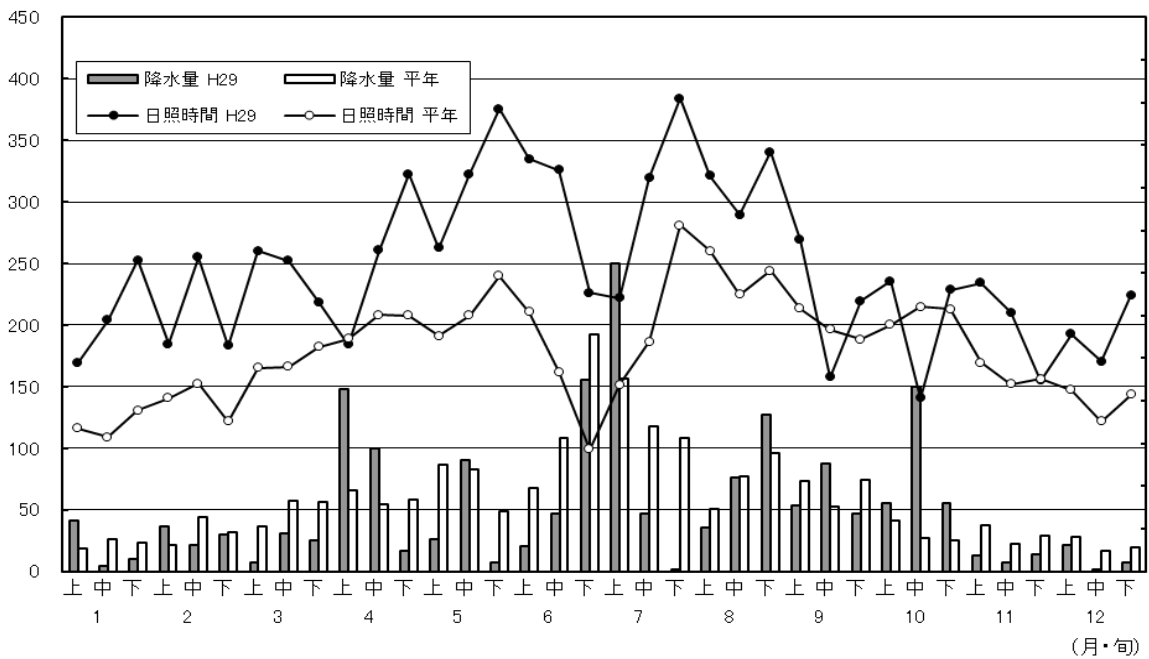

平成29年 長崎地方気象台・農林技術開発センターの気象経過
(長崎地方気象台)

(農林技術開発センター)

西諫早 気温

西諫早 降水量と日照時間

(hr)

(mm)

西諫早・長崎海洋気象台の気象(2017)

年	月	旬	平均気温(°C)				最高気温(°C)				最低気温(°C)				降水量(mm)				日照(時間)				平均湿度(%)			
			西諫早		長崎		西諫早		長崎		西諫早		長崎		西諫早		長崎		西諫早 ※全天		長崎		西諫早		長崎	
			本年	平年	本年	平年	本年	平年	本年	平年	本年	平年	本年	平年	本年	平年	本年	平年	本年	平年	本年	平年	本年	前年	本年	平年
2017	1	上旬	7.8	5.8	9.8	7.6	13.7	10.7	14.0	11.0	2.3	1.0	6.2	4.2	41.5	18.7	42.0	18.2	49.0	33.5	39.3	33.5	77	73	74.0	65.0
		中旬	4.5	5.4	6.3	7.1	9.6	10.1	9.7	10.4	0.2	0.9	3.2	3.9	4.0	26.0	9.0	25.2	58.9	31.5	38.0	31.5	65	71	64.0	67.0
		下旬	4.8	4.8	6.6	6.4	11.3	9.5	11.4	9.8	-1.6	0.0	1.9	3.2	10.5	23.2	12.0	20.6	64.5	37.8	45.3	37.8	67	80	69.0	65.0
		月	5.7	5.3	7.6	7.0	11.5	10.1	11.7	10.4	0.2	0.6	3.8	3.8	56.0	67.9	21.0	64	172.4	102.8	40.9	102.8	70	75	69.0	65.7
	2	上旬	5.7	5.5	7.3	7.0	10.8	10.5	10.9	10.6	0.6	0.5	3.5	3.6	36.5	21.5	53.0	20.3	53.4	40.6	43.8	40.6	70	68	64.0	63.0
		中旬	6.8	6.7	8.4	8.2	12.9	11.9	12.8	12.0	-0.3	1.5	3.8	4.6	21.0	43.9	19.5	37.6	73.7	44.0	56.9	44.0	70	70	67.0	65.0
		下旬	6.6	7.5	8.5	8.7	12.6	12.6	13.1	12.5	0.4	2.4	4.6	5.1	30.0	31.8	20.0	27.9	52.9	35.2	35.5	35.2	70	77	65.0	65.0
		月	6.3	6.5	8.1	8.0	12.1	11.6	12.3	11.7	0.2	1.4	4.0	4.4	87.5	97.2	30.8	85.8	180.0	119.7	45.4	119.8	70	72	65.3	64.3
	3	上旬	7.3	8.1	9.1	9.3	12.7	13.4	12.7	13.2	1.9	3.0	5.7	5.6	7.0	36.6	7.5	32.9	75.2	47.8	54.9	47.8	68	69	61.0	65.0
		中旬	9.4	9.9	10.7	11.0	15.8	15.4	15.3	15.1	3.2	4.6	6.7	7.3	31.0	56.9	30.5	45.9	72.9	48.0	67.8	48.0	68	74	62.0	66.0
		下旬	9.8	11.4	11.1	11.8	14.1	16.5	14.6	15.6	4.8	6.2	7.9	8.4	25.5	56.2	30.5	52.6	63.2	52.7	42.3	50.5	72	66	71.0	69.0
		月	8.9	9.8	10.3	10.7	14.2	15.1	14.2	14.6	3.3	4.7	6.8	7.1	63.5	149.7	22.8	131.4	211.3	148.5	55.0	146.3	69	70	64.7	66.7
	4	上旬	14.4	13.2	15.1	13.6	19.0	18.9	18.5	17.9	9.8	7.6	11.8	9.8	148.0	65.9	124.0	56.7	53.2	54.6	36.9	55.5	76	81	79.0	67.0
		中旬	16.3	14.6	17.0	15.8	21.4	20.3	20.8	19.3	11.1	9.0	13.4	11.3	100.0	54.5	72.5	52.4	75.3	60.1	61.3	56.6	73	75	76.0	70.0
		下旬	16.8	16.3	17.3	16.9	23.2	22.3	22.2	21.2	10.1	10.5	13.0	13.1	17.0	58.5	19.5	52	93.2	60.0	76.3	58.7	67	64	69.0	71.0
		月	15.8	14.7	16.5	15.4	21.2	20.5	20.5	19.5	10.3	9.1	12.7	11.4	265.0	178.7	72.0	161.1	221.7	174.7	58.2	170.8	72	73	74.7	69.3
	5	上旬	19.3	18.1	19.4	18.0	25.1	23.7	23.8	22.1	13.9	12.9	16.0	14.3	26.0	86.8	19.5	62.3	75.9	55.2	55.5	55.8	70	72	75.0	72.0
		中旬	19.1	18.9	19.0	19.2	25.4	24.5	23.3	23.4	12.3	13.6	15.0	15.6	90.0	82.6	92.0	68.9	93.2	60.0	86.4	60.0	70	77	76.0	72.0
		下旬	21.3	20.2	21.0	20.4	27.7	25.9	25.3	24.6	14.5	14.7	17.2	16.9	7.0	48.6	8.0	40.9	108.5	69.3	99.1	69.3	67	67	72.0	71.0
		月	19.9	19.1	19.8	19.2	26.1	24.7	24.1	23.4	13.6	13.8	16.1	15.6	123.0	218.0	39.8	172.1	277.6	184.4	80.3	185.1	69	72	74.3	71.7
	6	上旬	21.7	21.8	21.7	21.8	27.7	27.4	25.9	25.9	15.6	16.7	18.0	18.5	20.0	68.0	11.0	60.5	96.7	60.9	67.0	60.9	65	80	71.0	74.0
		中旬	22.5	22.8	22.2	22.8	28.9	27.7	26.7	26.4	16.3	18.6	18.4	19.9	46.5	107.9	36.5	113.5	94.2	46.8	73.9	46.8	67	87	72.0	79.0
		下旬	23.8	23.9	23.8	23.9	28.2	27.8	27.1	27.0	20.9	20.8	21.9	21.6	155.5	192.3	125.0	161.8	65.3	28.6	12.7	28.6	83	82	91.0	84.0
		月	22.7	22.8	22.6	22.8	28.2	27.6	26.6	26.4	17.6	18.7	19.4	20.0	222.0	368.2	57.5	335.8	256.2	135.3	51.2	136.3	72	83	78.0	79.0
	7	上旬	26.5	25.4	27.2	25.5	29.8	29.4	29.6	28.4	23.8	22.1	25.4	23.2	250.0	156.3	169.0	122.5	64.1	43.8	31.8	43.8	84	81	89.0	83.0
		中旬	27.6	26.7	27.9	26.9	32.5	31.0	31.5	30.0	23.6	23.2	25.4	24.5	47.0	117.6	53.0	96.3	92.4	53.9	66.7	53.9	80	78	87.0	81.0
		下旬	29.8	27.8	29.6	27.9	35.5	32.7	33.3	31.6	25.1	23.7	27.0	25.3	1.5	108.0	1.5	95.7	111.0	81.2	103.1	81.2	74	80	82.0	77.0
		月	28.0	26.7	28.2	26.8	32.7	31.1	31.5	30.0	24.2	23.0	25.9	24.3	298.5	382.0	74.5	314.5	267.5	178.7	67.2	178.9	79	80	86.0	80.3
	8	上旬	30.1	28.0	30.5	28.2	34.5	33.3	34.2	32.1	26.2	23.7	27.6	25.5	36.0	51.0	13.0	43	92.8	75.2	69.0	75.2	68	71	74.0	75.0
		中旬	27.9	27.8	27.9	28.0	33.1	32.7	31.8	31.7	23.4	24.0	25.1	25.4	76.0	76.8	122.5	63.7	83.7	64.9	76.6	64.9	75	79	82.0	76.0
		下旬	27.8	26.9	27.9	27.4	33.2	32.1	31.9	31.2	22.9	22.9	24.6	24.6	127.5	96.3	111.0	88.8	98.4	70.6	86.2	70.6	74	82	81.0	75.0
		月	28.6	27.5	28.8	27.9	33.6	32.7	32.6	31.7	24.1	23.5	25.8	25.2	239.5	224.0	82.2	195.5	274.9	210.7	77.3	210.7	72	77	79.0	75.3
	9	上旬	24.8	25.8	25.3	26.3	30.2	30.8	29.5	30.1	19.9	21.6	21.9	23.4	54.0	73.7	59.0	64	77.8	61.7	63.2	61.7	72	78	76.0	76.0
		中旬	23.4	24.2	24.2	25.0	27.3	29.4	27.1	28.8	20.1	19.9	21.9	21.8	87.5	52.3	86.0	46.2	45.6	56.7	29.8	56.7	79	72	82.0	72.0
		下旬	21.6	22.3	22.5	23.2	27.4	27.4	26.4	27.0	17.2	17.9	19.6	20.1	46.5	74.0	59.5	78.7	63.5	54.4	35.8	54.4	78	72	81.0	71.0
		月	23.3	24.1	24.0	24.8	28.3	29.2	27.7	28.6	19.1	19.8	21.1	21.8	188.0	200.0	68.2	188.9	186.9	172.8	42.9	172.8	76	74	79.7	73.0
	10	上旬	22.1	20.3	23.0	21.5	28.1	25.9	26.8	25.5	17.6	15.4	20.0	18.1	55.0	41.0	64.0	36.2	68.1	57.8	50.0	57.8	75	71	79.0	68.0
		中旬	19.5	18.7	20.1	20.0	23.2	24.6	22.6	24.2	16.8	13.5	18.2	16.4	150.0	26.6	153.0	26	40.7	62.1	18.6	62.1	79	72	84.0	66.0
		下旬	16.8	16.1	17.9	17.7	22.5	22.1	21.6	21.9	11.7	10.8	14.5	14.1	55.5	25.4	62.5	23.7	66.1	61.5	64.8	61.5	69	68	70.0	66.0
		月	19.4	18.3	20.3	19.7	24.5	24.1	23.7	23.9	15.3	13.2	17.6	16.2	260.5	93.0	93.2	85.9	174.9	181.4	44.5	181.4	74	70	77.7	66.7
	11	上旬	15.0	14.5	16.6	16.2	22.1	20.3	21.3	20.4	8.7	9.4	12.6	12.7	13.0	37.3	32.0	34.1	67.7	49.0	59.8	49.0	77	78	77.0	69.0
		中旬	10.7	12.5	12.5	14.2	15.8	18.1	16.0	18.1	5.4	7.4	9.3	10.8	7.0	22.8	7.5	24.1	60.7	43.9	51.5	43.9	69	81	66.0	67.0
		下旬	9.8	10.5	11.9	12.4	14.6	16.3	15.0	16.4	5.8	5.4	8.8	8.8	14.0	28.6	19.5	27.4	44.7	45.1	32.7	45.1	79	77	78.0	67.0
		月	11.8	12.5	13.7	14.3	17.5	18.2	17.4	18.3	6.7	7.4	10.2	10.8	34.0	88.6	19.7	85.6	173.1	137.9	48.0	138.0	75	79	73.7	67.7
	12	上旬	6.5	8.6	8.6	10.6	12.0	14.2	12.4	14.5	1.4	3.5	5.3	7.0	55.7	27.9	17.5	26	21.0	42.5	37.9	42.5	70	76	66.0	67.0
		中旬	4.9	7.2	6.4	9.1	9.4	12.3	9.5	12.6	0.5	2.6	3.4	5.8	49.3	16.8	3.5	15.4	1.5	35.2	26.8	35.2	66	75	64.0	67.0
		下旬	5.9	6.5	7.7	8.5	11.9	11.8	11.6	12.2	-0.1	1.6	3.8	5.0	64.8	19.4	12.5	19.4	7.5	41.5	34.4	41.5	70	81	68.0	66.0
		月	5.7	7.4	7.6	9.4	11.1	12.7	11.2	13.1	0.6	2.5	4.2	5.9	169.8	64.2	11.2	60.8	30.0	119.1	33.0	119.2	69	77	66.0	66.7