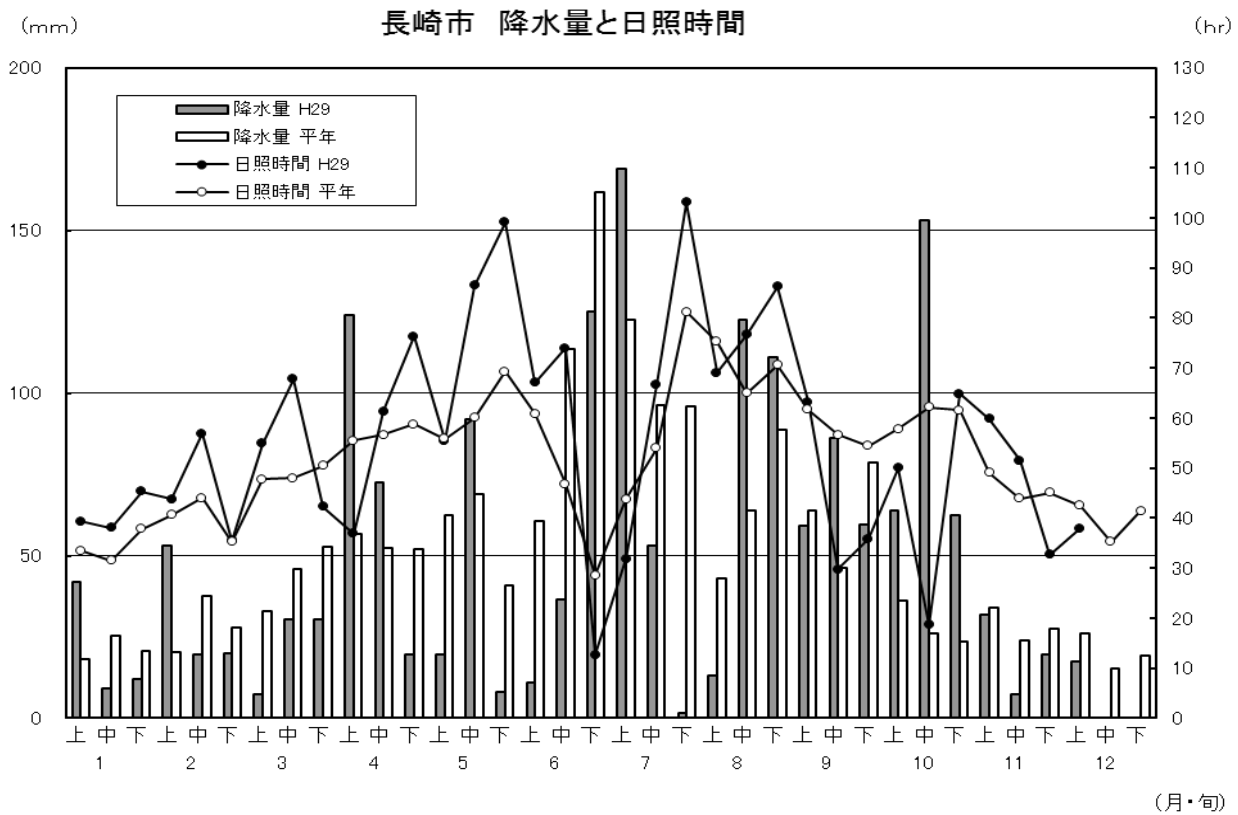

平成29年 長崎地方気象台・農林技術開発センターの気象経過
(長崎地方気象台)

(農林技術開発センター)

西諫早 気温

西諫早 降水量と日照時間

(hr)

(mm)

西諫早・長崎海洋気象台の気象(2017)

年	月	旬	平均気温(°C)				最高気温(°C)				最低気温(°C)				降水量(mm)				日照(時間)				平均湿度(%)			
			西諫早		長崎		西諫早		長崎		西諫早		長崎		西諫早		長崎		西諫早 ※全天		長崎		西諫早		長崎	
			本年	平年	本年	平年	本年	平年	本年	平年	本年	平年	本年	平年	本年	平年	本年	平年	本年	平年	本年	平年	本年	前年	本年	平年
2017	1	上旬	7.8	5.8	9.8	7.6	13.7	10.7	14.0	11.0	2.3	1.0	6.2	4.2	41.5	18.7	42.0	18.2	49.0	33.5	39.3	33.5	77	73	74.0	65.0
		中旬	4.5	5.4	6.3	7.1	9.6	10.1	9.7	10.4	0.2	0.9	3.2	3.9	4.0	26.0	9.0	25.2	58.9	31.5	38.0	31.5	65	71	64.0	67.0
		下旬	4.8	4.8	6.6	6.4	11.3	9.5	11.4	9.8	-1.6	0.0	1.9	3.2	10.5	23.2	12.0	20.6	64.5	37.8	45.3	37.8	67	80	69.0	65.0
		月	5.7	5.3	7.6	7.0	11.5	10.1	11.7	10.4	0.2	0.6	3.8	3.8	56.0	67.9	21.0	64	172.4	102.8	40.9	102.8	70	75	69.0	65.7
	2	上旬	5.7	5.5	7.3	7.0	10.8	10.5	10.9	10.6	0.6	0.5	3.5	3.6	36.5	21.5	53.0	20.3	53.4	40.6	43.8	40.6	70	68	64.0	63.0
		中旬	6.8	6.7	8.4	8.2	12.9	11.9	12.8	12.0	-0.3	1.5	3.8	4.6	21.0	43.9	19.5	37.6	73.7	44.0	56.9	44.0	70	70	67.0	65.0
		下旬	6.6	7.5	8.5	8.7	12.6	12.6	13.1	12.5	0.4	2.4	4.6	5.1	30.0	31.8	20.0	27.9	52.9	35.2	35.5	35.2	70	77	65.0	65.0
		月	6.3	6.5	8.1	8.0	12.1	11.6	12.3	11.7	0.2	1.4	4.0	4.4	87.5	97.2	30.8	85.8	180.0	119.7	45.4	119.8	70	72	65.3	64.3
	3	上旬	7.3	8.1	9.1	9.3	12.7	13.4	12.7	13.2	1.9	3.0	5.7	5.6	7.0	36.6	7.5	32.9	75.2	47.8	54.9	47.8	68	69	61.0	65.0
		中旬	9.4	9.9	10.7	11.0	15.8	15.4	15.3	15.1	3.2	4.6	6.7	7.3	31.0	56.9	30.5	45.9	72.9	48.0	67.8	48.0	68	74	62.0	66.0
		下旬	9.8	11.4	11.1	11.8	14.1	16.5	14.6	15.6	4.8	6.2	7.9	8.4	25.5	56.2	30.5	52.6	63.2	52.7	42.3	50.5	72	66	71.0	69.0
		月	8.9	9.8	10.3	10.7	14.2	15.1	14.2	14.6	3.3	4.7	6.8	7.1	63.5	149.7	22.8	131.4	211.3	148.5	55.0	146.3	69	70	64.7	66.7
	4	上旬	14.4	13.2	15.1	13.6	19.0	18.9	18.5	17.9	9.8	7.6	11.8	9.8	148.0	65.9	124.0	56.7	53.2	54.6	36.9	55.5	76	81	79.0	67.0
		中旬	16.3	14.6	17.0	15.8	21.4	20.3	20.8	19.3	11.1	9.0	13.4	11.3	100.0	54.5	72.5	52.4	75.3	60.1	61.3	56.6	73	75	76.0	70.0
		下旬	16.8	16.3	17.3	16.9	23.2	22.3	22.2	21.2	10.1	10.5	13.0	13.1	17.0	58.5	19.5	52	93.2	60.0	76.3	58.7	67	64	69.0	71.0
		月	15.8	14.7	16.5	15.4	21.2	20.5	20.5	19.5	10.3	9.1	12.7	11.4	265.0	178.7	72.0	161.1	221.7	174.7	58.2	170.8	72	73	74.7	69.3
	5	上旬	19.3	18.1	19.4	18.0	25.1	23.7	23.8	22.1	13.9	12.9	16.0	14.3	26.0	86.8	19.5	62.3	75.9	55.2	55.5	55.8	70	72	75.0	72.0
		中旬	19.1	18.9	19.0	19.2	25.4	24.5	23.3	23.4	12.3	13.6	15.0	15.6	90.0	82.6	92.0	68.9	93.2	60.0	86.4	60.0	70	77	76.0	72.0
		下旬	21.3	20.2	21.0	20.4	27.7	25.9	25.3	24.6	14.5	14.7	17.2	16.9	7.0	48.6	8.0	40.9	108.5	69.3	99.1	69.3	67	67	72.0	71.0
		月	19.9	19.1	19.8	19.2	26.1	24.7	24.1	23.4	13.6	13.8	16.1	15.6	123.0	218.0	39.8	172.1	277.6	184.4	80.3	185.1	69	72	74.3	71.7
	6	上旬	21.7	21.8	21.7	21.8	27.7	27.4	25.9	25.9	15.6	16.7	18.0	18.5	20.0	68.0	11.0	60.5	96.7	60.9	67.0	60.9	65	80	71.0	74.0
		中旬	22.5	22.8	22.2	22.8	28.9	27.7	26.7	26.4	16.3	18.6	18.4	19.9	46.5	107.9	36.5	113.5	94.2	46.8	73.9	46.8	67	87	72.0	79.0
		下旬	23.8	23.9	23.8	23.9	28.2	27.8	27.1	27.0	20.9	20.8	21.9	21.6	155.5	192.3	125.0	161.8	65.3	28.6	12.7	28.6	83	82	91.0	84.0
		月	22.7	22.8	22.6	22.8	28.2	27.6	26.6	26.4	17.6	18.7	19.4	20.0	222.0	368.2	57.5	335.8	256.2	135.3	51.2	136.3	72	83	78.0	79.0
	7	上旬	26.5	25.4	27.2	25.5	29.8	29.4	29.6	28.4	23.8	22.1	25.4	23.2	250.0	156.3	169.0	122.5	64.1	43.8	31.8	43.8	84	81	89.0	83.0
		中旬	27.6	26.7	27.9	26.9	32.5	31.0	31.5	30.0	23.6	23.2	25.4	24.5	47.0	117.6	53.0	96.3	92.4	53.9	66.7	53.9	80	78	87.0	81.0
		下旬	29.8	27.8	29.6	27.9	35.5	32.7	33.3	31.6	25.1	23.7	27.0	25.3	1.5	108.0	1.5	95.7	111.0	81.2	103.1	81.2	74	80	82.0	77.0
		月	28.0	26.7	28.2	26.8	32.7	31.1	31.5	30.0	24.2	23.0	25.9	24.3	298.5	382.0	74.5	314.5	267.5	178.7	67.2	178.9	79	80	86.0	80.3
	8	上旬	30.1	28.0	30.5	28.2	34.5	33.3	34.2	32.1	26.2	23.7	27.6	25.5	36.0	51.0	13.0	43	92.8	75.2	69.0	75.2	68	71	74.0	75.0
		中旬	27.9	27.8	27.9	28.0	33.1	32.7	31.8	31.7	23.4	24.0	25.1	25.4	76.0	76.8	122.5	63.7	83.7	64.9	76.6	64.9	75	79	82.0	76.0
		下旬	27.8	26.9	27.9	27.4	33.2	32.1	31.9	31.2	22.9	22.9	24.6	24.6	127.5	96.3	111.0	88.8	98.4	70.6	86.2	70.6	74	82	81.0	75.0
		月	28.6	27.5	28.8	27.9	33.6	32.7	32.6	31.7	24.1	23.5	25.8	25.2	239.5	224.0	82.2	195.5	274.9	210.7	77.3	210.7	72	77	79.0	75.3
	9	上旬	24.8	25.8	25.3	26.3	30.2	30.8	29.5	30.1	19.9	21.6	21.9	23.4	54.0	73.7	59.0	64	77.8	61.7	63.2	61.7	72	78	76.0	76.0
		中旬	23.4	24.2	24.2	25.0	27.3	29.4	27.1	28.8	20.1	19.9	21.9	21.8	87.5	52.3	86.0	46.2	45.6	56.7	29.8	56.7	79	72	82.0	72.0
		下旬	21.6	22.3	22.5	23.2	27.4	27.4	26.4	27.0	17.2	17.9	19.6	20.1	46.5	74.0	59.5	78.7	63.5	54.4	35.8	54.4	78	72	81.0	71.0
		月	23.3	24.1	24.0	24.8	28.3	29.2	27.7	28.6	19.1	19.8	21.1	21.8	188.0	200.0	68.2	188.9	186.9	172.8	42.9	172.8	76	74	79.7	73.0
	10	上旬	22.1	20.3	23.0	21.5	28.1	25.9	26.8	25.5	17.6	15.4	20.0	18.1	55.0	41.0	64.0	36.2	68.1	57.8	50.0	57.8	75	71	79.0	68.0
		中旬	19.5	18.7	20.1	20.0	23.2	24.6	22.6	24.2	16.8	13.5	18.2	16.4	150.0	26.6	153.0	26	40.7	62.1	18.6	62.1	79	72	84.0	66.0
		下旬	16.8	16.1	17.9	17.7	22.5	22.1	21.6	21.9	11.7	10.8	14.5	14.1	55.5	25.4	62.5	23.7	66.1	61.5	64.8	61.5	69	68	70.0	66.0
		月	19.4	18.3	20.3	19.7	24.5	24.1	23.7	23.9	15.3	13.2	17.6	16.2	260.5	93.0	93.2	85.9	174.9	181.4	44.5	181.4	74	70	77.7	66.7
	11	上旬	15.0	14.5	16.6	16.2	22.1	20.3	21.3	20.4	8.7	9.4	12.6	12.7	13.0	37.3	32.0	34.1	67.7	49.0	59.8	49.0	77	78	77.0	69.0
		中旬	10.7	12.5	12.5	14.2	15.8	18.1	16.0	18.1	5.4	7.4	9.3	10.8	7.0	22.8	7.5	24.1	60.7	43.9	51.5	43.9	69	81	66.0	67.0
		下旬	9.8	10.5	11.9	12.4	14.6	16.3	15.0	16.4	5.8	5.4	8.8	8.8	14.0	28.6	19.5	27.4	44.7	45.1	32.7	45.1	79	77	78.0	67.0
		月	11.8	12.5	13.7	14.3	17.5	18.2	17.4	18.3	6.7	7.4	10.2	10.8	34.0	88.6	19.7	85.6	173.1	137.9	48.0	138.0	75	79	73.7	67.7
	12	上旬	6.5	8.6	8.6	10.6	12.0	14.2	12.4	14.5	1.4	3.5	5.3	7.0	55.7	27.9	17.5	26	21.0	42.5	37.9	42.5	70	76	66.0	67.0
		中旬	4.9	7.2	6.4	9.1	9.4	12.3	9.5	12.6	0.5	2.6	3.4	5.8	49.3	16.8	3.5	15.4	1.5	35.2	26.8	35.2	66	75	64.0	67.0
		下旬	5.9	6.5	7.7	8.5	11.9	11.8	11.6	12.2	-0.1	1.6	3.8	5.0	64.8	19.4	12.5	19.4	7.5	41.5	34.4	41.5	70	81	68.0	66.0
		月	5.7	7.4	7.6	9.4	11.1	12.7	11.2	13.1	0.6	2.5	4.2	5.9	169.8	64.2	11.2	60.8	30.0	119.1	33.0	119.2	69	77	66.0	66.7