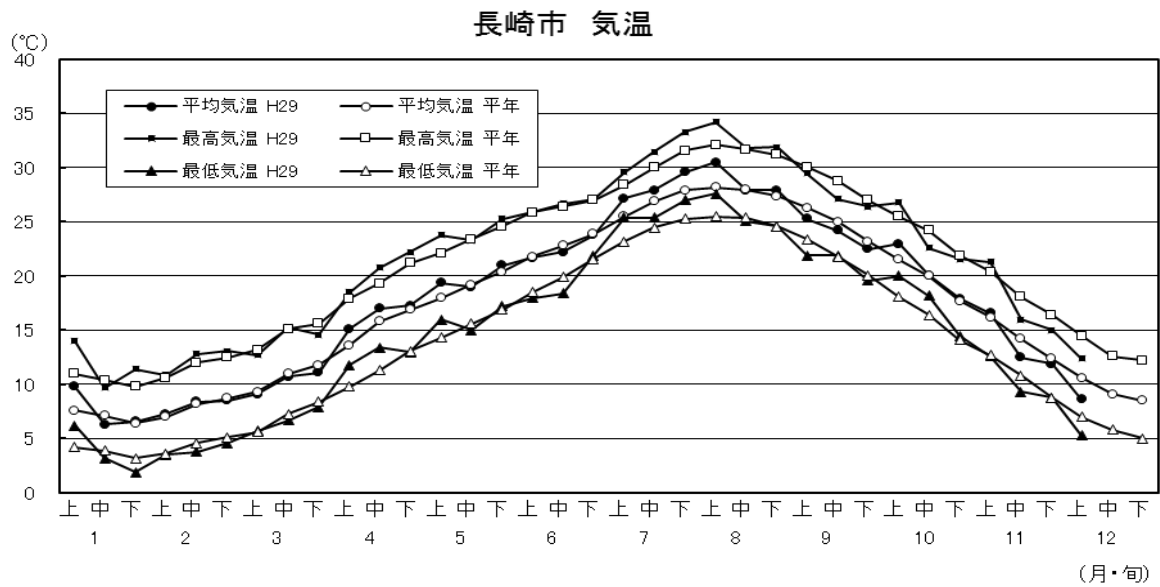

平成29年 長崎地方気象台・農林技術開発センターの気象経過
(長崎地方気象台)

(農林技術開発センター)

西諫早 気温

西諫早 降水量と日照時間

(hr)

(mm)

西諫早・長崎海洋気象台の気象(2017)

年	月	旬	平均気温(°C)				最高気温(°C)				最低気温(°C)				降水量(mm)				日照(時間)				平均湿度(%)			
			西諫早		長崎		西諫早		長崎		西諫早		長崎		西諫早		長崎		西諫早 ※全天		長崎		西諫早		長崎	
			本年	平年	本年	平年	本年	平年	本年	平年	本年	平年	本年	平年	本年	平年	本年	平年	本年	平年	本年	平年	本年	前年	本年	平年
2017	1	上旬	7.8	5.8	9.8	7.6	13.7	10.7	14.0	11.0	2.3	1.0	6.2	4.2	41.5	18.7	42.0	18.2	49.0	33.5	39.3	33.5	77	73	74.0	65.0
		中旬	4.5	5.4	6.3	7.1	9.6	10.1	9.7	10.4	0.2	0.9	3.2	3.9	4.0	26.0	9.0	25.2	58.9	31.5	38.0	31.5	65	71	64.0	67.0
		下旬	4.8	4.8	6.6	6.4	11.3	9.5	11.4	9.8	-1.6	0.0	1.9	3.2	10.5	23.2	12.0	20.6	64.5	37.8	45.3	37.8	67	80	69.0	65.0
		月	5.7	5.3	7.6	7.0	11.5	10.1	11.7	10.4	0.2	0.6	3.8	3.8	56.0	67.9	21.0	64	172.4	102.8	40.9	102.8	70	75	69.0	65.7
	2	上旬	5.7	5.5	7.3	7.0	10.8	10.5	10.9	10.6	0.6	0.5	3.5	3.6	36.5	21.5	53.0	20.3	53.4	40.6	43.8	40.6	70	68	64.0	63.0
		中旬	6.8	6.7	8.4	8.2	12.9	11.9	12.8	12.0	-0.3	1.5	3.8	4.6	21.0	43.9	19.5	37.6	73.7	44.0	56.9	44.0	70	70	67.0	65.0
		下旬	6.6	7.5	8.5	8.7	12.6	12.6	13.1	12.5	0.4	2.4	4.6	5.1	30.0	31.8	20.0	27.9	52.9	35.2	35.5	35.2	70	77	65.0	65.0
		月	6.3	6.5	8.1	8.0	12.1	11.6	12.3	11.7	0.2	1.4	4.0	4.4	87.5	97.2	30.8	85.8	180.0	119.7	45.4	119.8	70	72	65.3	64.3
	3	上旬	7.3	8.1	9.1	9.3	12.7	13.4	12.7	13.2	1.9	3.0	5.7	5.6	7.0	36.6	7.5	32.9	75.2	47.8	54.9	47.8	68	69	61.0	65.0
		中旬	9.4	9.9	10.7	11.0	15.8	15.4	15.3	15.1	3.2	4.6	6.7	7.3	31.0	56.9	30.5	45.9	72.9	48.0	67.8	48.0	68	74	62.0	66.0
		下旬	9.8	11.4	11.1	11.8	14.1	16.5	14.6	15.6	4.8	6.2	7.9	8.4	25.5	56.2	30.5	52.6	63.2	52.7	42.3	50.5	72	66	71.0	69.0
		月	8.9	9.8	10.3	10.7	14.2	15.1	14.2	14.6	3.3	4.7	6.8	7.1	63.5	149.7	22.8	131.4	211.3	148.5	55.0	146.3	69	70	64.7	66.7
	4	上旬	14.4	13.2	15.1	13.6	19.0	18.9	18.5	17.9	9.8	7.6	11.8	9.8	148.0	65.9	124.0	56.7	53.2	54.6	36.9	55.5	76	81	79.0	67.0
		中旬	16.3	14.6	17.0	15.8	21.4	20.3	20.8	19.3	11.1	9.0	13.4	11.3	100.0	54.5	72.5	52.4	75.3	60.1	61.3	56.6	73	75	76.0	70.0
		下旬	16.8	16.3	17.3	16.9	23.2	22.3	22.2	21.2	10.1	10.5	13.0	13.1	17.0	58.5	19.5	52	93.2	60.0	76.3	58.7	67	64	69.0	71.0
		月	15.8	14.7	16.5	15.4	21.2	20.5	20.5	19.5	10.3	9.1	12.7	11.4	265.0	178.7	72.0	161.1	221.7	174.7	58.2	170.8	72	73	74.7	69.3
	5	上旬	19.3	18.1	19.4	18.0	25.1	23.7	23.8	22.1	13.9	12.9	16.0	14.3	26.0	86.8	19.5	62.3	75.9	55.2	55.5	55.8	70	72	75.0	72.0
		中旬	19.1	18.9	19.0	19.2	25.4	24.5	23.3	23.4	12.3	13.6	15.0	15.6	90.0	82.6	92.0	68.9	93.2	60.0	86.4	60.0	70	77	76.0	72.0
		下旬	21.3	20.2	21.0	20.4	27.7	25.9	25.3	24.6	14.5	14.7	17.2	16.9	7.0	48.6	8.0	40.9	108.5	69.3	99.1	69.3	67	67	72.0	71.0
		月	19.9	19.1	19.8	19.2	26.1	24.7	24.1	23.4	13.6	13.8	16.1	15.6	123.0	218.0	39.8	172.1	277.6	184.4	80.3	185.1	69	72	74.3	71.7
	6	上旬	21.7	21.8	21.7	21.8	27.7	27.4	25.9	25.9	15.6	16.7	18.0	18.5	20.0	68.0	11.0	60.5	96.7	60.9	67.0	60.9	65	80	71.0	74.0
		中旬	22.5	22.8	22.2	22.8	28.9	27.7	26.7	26.4	16.3	18.6	18.4	19.9	46.5	107.9	36.5	113.5	94.2	46.8	73.9	46.8	67	87	72.0	79.0
		下旬	23.8	23.9	23.8	23.9	28.2	27.8	27.1	27.0	20.9	20.8	21.9	21.6	155.5	192.3	125.0	161.8	65.3	28.6	12.7	28.6	83	82	91.0	84.0
		月	22.7	22.8	22.6	22.8	28.2	27.6	26.6	26.4	17.6	18.7	19.4	20.0	222.0	368.2	57.5	335.8	256.2	135.3	51.2	136.3	72	83	78.0	79.0
	7	上旬	26.5	25.4	27.2	25.5	29.8	29.4	29.6	28.4	23.8	22.1	25.4	23.2	250.0	156.3	169.0	122.5	64.1	43.8	31.8	43.8	84	81	89.0	83.0
		中旬	27.6	26.7	27.9	26.9	32.5	31.0	31.5	30.0	23.6	23.2	25.4	24.5	47.0	117.6	53.0	96.3	92.4	53.9	66.7	53.9	80	78	87.0	81.0
		下旬	29.8	27.8	29.6	27.9	35.5	32.7	33.3	31.6	25.1	23.7	27.0	25.3	1.5	108.0	1.5	95.7	111.0	81.2	103.1	81.2	74	80	82.0	77.0
		月	28.0	26.7	28.2	26.8	32.7	31.1	31.5	30.0	24.2	23.0	25.9	24.3	298.5	382.0	74.5	314.5	267.5	178.7	67.2	178.9	79	80	86.0	80.3
	8	上旬	30.1	28.0	30.5	28.2	34.5	33.3	34.2	32.1	26.2	23.7	27.6	25.5	36.0	51.0	13.0	43	92.8	75.2	69.0	75.2	68	71	74.0	75.0
		中旬	27.9	27.8	27.9	28.0	33.1	32.7	31.8	31.7	23.4	24.0	25.1	25.4	76.0	76.8	122.5	63.7	83.7	64.9	76.6	64.9	75	79	82.0	76.0
		下旬	27.8	26.9	27.9	27.4	33.2	32.1	31.9	31.2	22.9	22.9	24.6	24.6	127.5	96.3	111.0	88.8	98.4	70.6	86.2	70.6	74	82	81.0	75.0
		月	28.6	27.5	28.8	27.9	33.6	32.7	32.6	31.7	24.1	23.5	25.8	25.2	239.5	224.0	82.2	195.5	274.9	210.7	77.3	210.7	72	77	79.0	75.3
	9	上旬	24.8	25.8	25.3	26.3	30.2	30.8	29.5	30.1	19.9	21.6	21.9	23.4	54.0	73.7	59.0	64	77.8	61.7	63.2	61.7	72	78	76.0	76.0
		中旬	23.4	24.2	24.2	25.0	27.3	29.4	27.1	28.8	20.1	19.9	21.9	21.8	87.5	52.3	86.0	46.2	45.6	56.7	29.8	56.7	79	72	82.0	72.0
		下旬	21.6	22.3	22.5	23.2	27.4	27.4	26.4	27.0	17.2	17.9	19.6	20.1	46.5	74.0	59.5	78.7	63.5	54.4	35.8	54.4	78	72	81.0	71.0
		月	23.3	24.1	24.0	24.8	28.3	29.2	27.7	28.6	19.1	19.8	21.1	21.8	188.0	200.0	68.2	188.9	186.9	172.8	42.9	172.8	76	74	79.7	73.0
	10	上旬	22.1	20.3	23.0	21.5	28.1	25.9	26.8	25.5	17.6	15.4	20.0	18.1	55.0	41.0	64.0	36.2	68.1	57.8	50.0	57.8	75	71	79.0	68.0
		中旬	19.5	18.7	20.1	20.0	23.2	24.6	22.6	24.2	16.8	13.5	18.2	16.4	150.0	26.6	153.0	26	40.7	62.1	18.6	62.1	79	72	84.0	66.0
		下旬	16.8	16.1	17.9	17.7	22.5	22.1	21.6	21.9	11.7	10.8	14.5	14.1	55.5	25.4	62.5	23.7	66.1	61.5	64.8	61.5	69	68	70.0	66.0
		月	19.4	18.3	20.3	19.7	24.5	24.1	23.7	23.9	15.3	13.2	17.6	16.2	260.5	93.0	93.2	85.9	174.9	181.4	44.5	181.4	74	70	77.7	66.7
	11	上旬	15.0	14.5	16.6	16.2	22.1	20.3	21.3	20.4	8.7	9.4	12.6	12.7	13.0	37.3	32.0	34.1	67.7	49.0	59.8	49.0	77	78	77.0	69.0
		中旬	10.7	12.5	12.5	14.2	15.8	18.1	16.0	18.1	5.4	7.4	9.3	10.8	7.0	22.8	7.5	24.1	60.7	43.9	51.5	43.9	69	81	66.0	67.0
		下旬	9.8	10.5	11.9	12.4	14.6	16.3	15.0	16.4	5.8	5.4	8.8	8.8	14.0	28.6	19.5	27.4	44.7	45.1	32.7	45.1	79	77	78.0	67.0
		月	11.8	12.5	13.7	14.3	17.5	18.2	17.4	18.3	6.7	7.4	10.2	10.8	34.0	88.6	19.7	85.6	173.1	137.9	48.0	138.0	75	79	73.7	67.7
	12	上旬	6.5	8.6	8.6	10.6	12.0	14.2	12.4	14.5	1.4	3.5	5.3	7.0	55.7	27.9	17.5	26	21.0	42.5	37.9	42.5	70	76	66.0	67.0
		中旬	4.9	7.2	6.4	9.1	9.4	12.3	9.5	12.6	0.5	2.6	3.4	5.8	49.3	16.8	3.5	15.4	1.5	35.2	26.8	35.2	66	75	64.0	67.0
		下旬	5.9	6.5	7.7	8.5	11.9	11.8	11.6	12.2	-0.1	1.6	3.8	5.0	64.8	19.4	12.5	19.4	7.5	41.5	34.4	41.5	70	81	68.0	66.0
		月	5.7	7.4	7.6	9.4	11.1	12.7	11.2	13.1	0.6	2.5	4.2	5.9	169.8	64.2	11.2	60.8	30.0	119.1	33.0	119.2	69	77	66.0	66.7