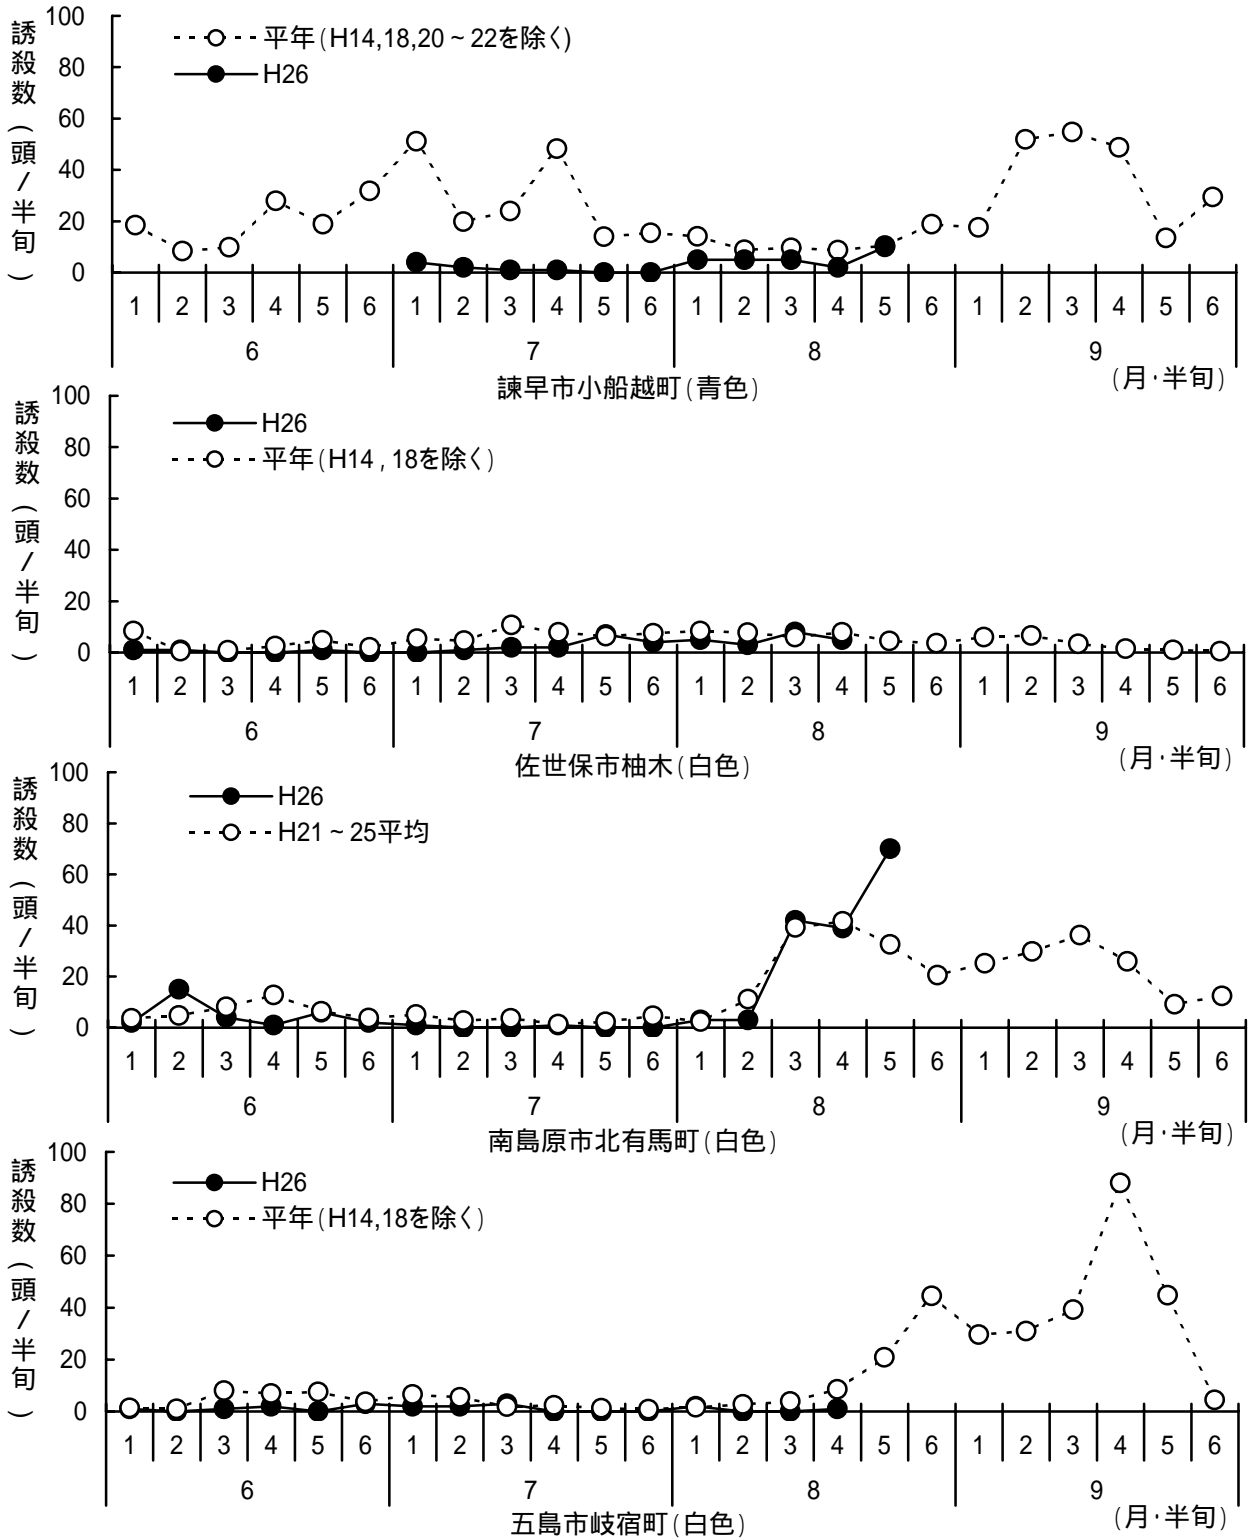

果樹カメムシ類 予察灯調査結果 (平成26年 6月～9月)

図 果樹カメムシ類誘殺状況 (予察灯; 白色、青色)