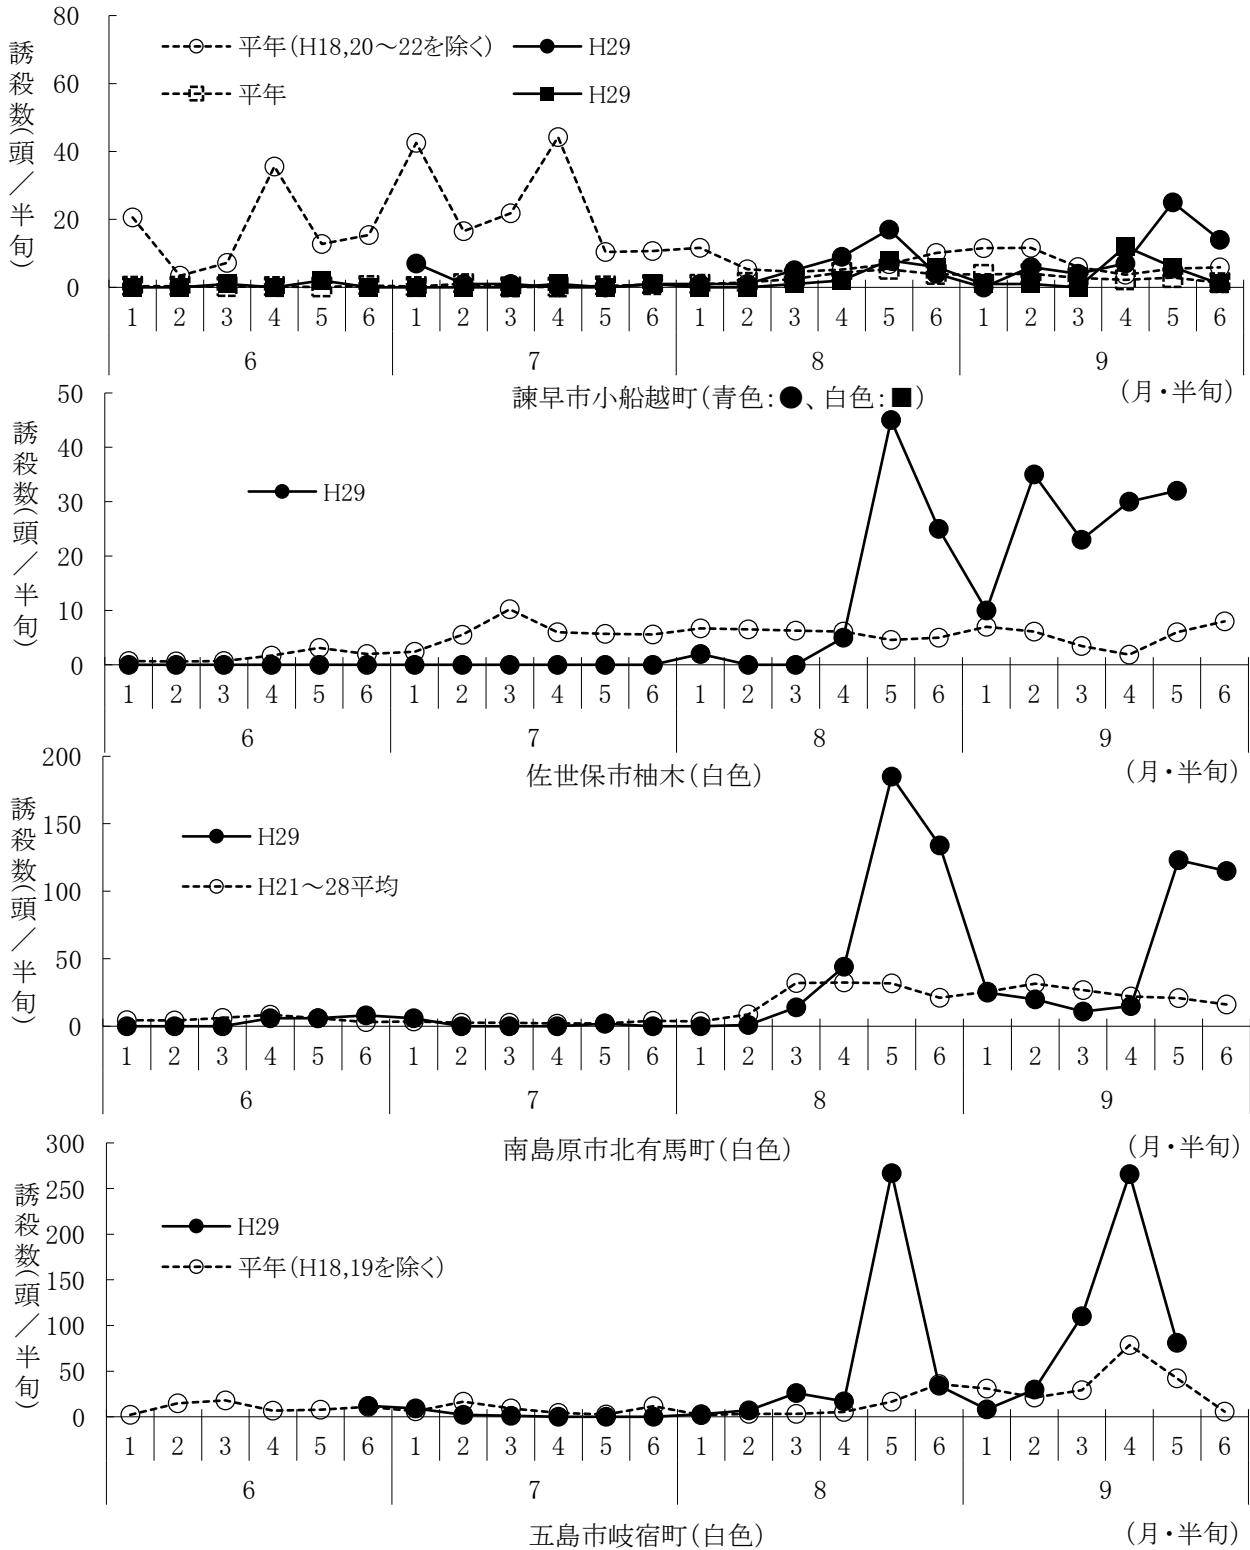

果樹カメムシ類 予察灯調査結果 (平成28年 6月～9月)

果樹カメムシ類誘殺状況(予察灯; 白色、青色)