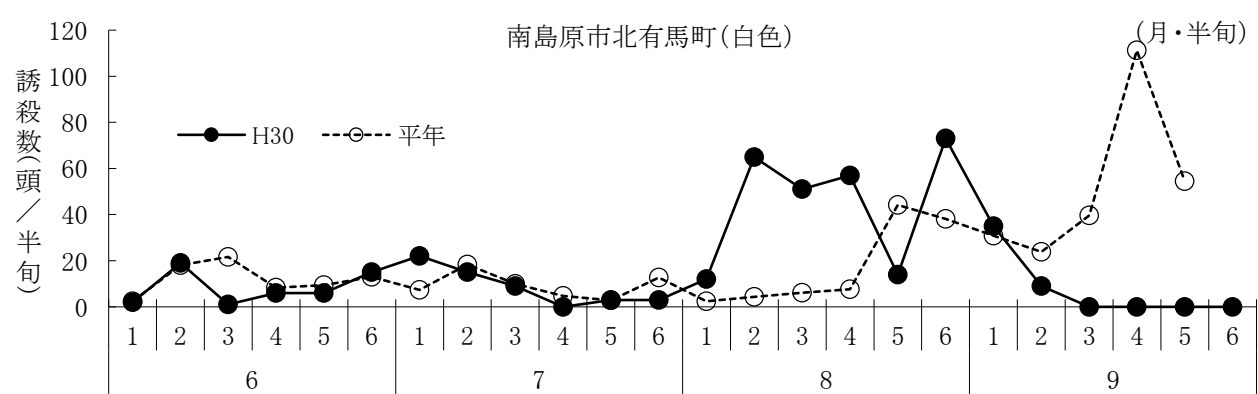

### 果樹カメムシ類 予察灯調査結果 (平成30年 6月～9月)

果樹カメムシ類誘殺状況(予察灯; 白色、青色)