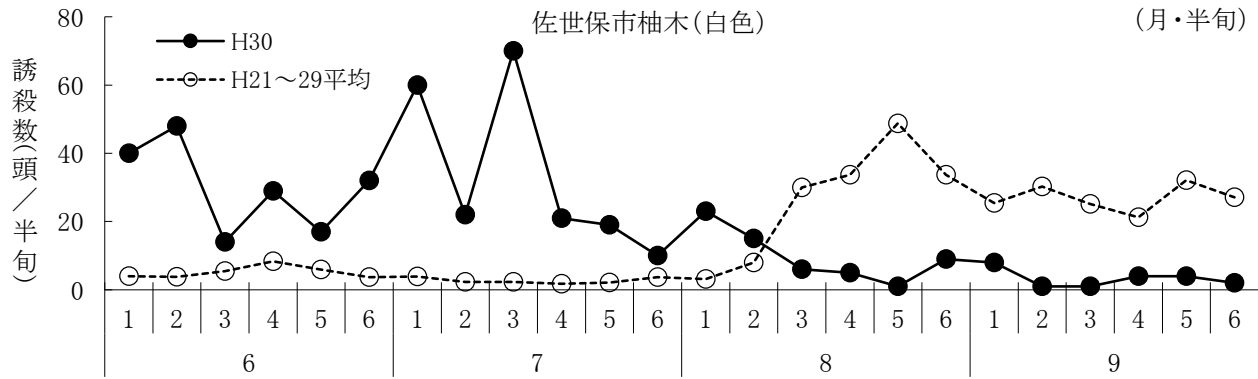

### 果樹カメムシ類 予察灯調査結果 (平成30年 6月～9月)

果樹カメムシ類誘殺状況(予察灯; 白色、青色)