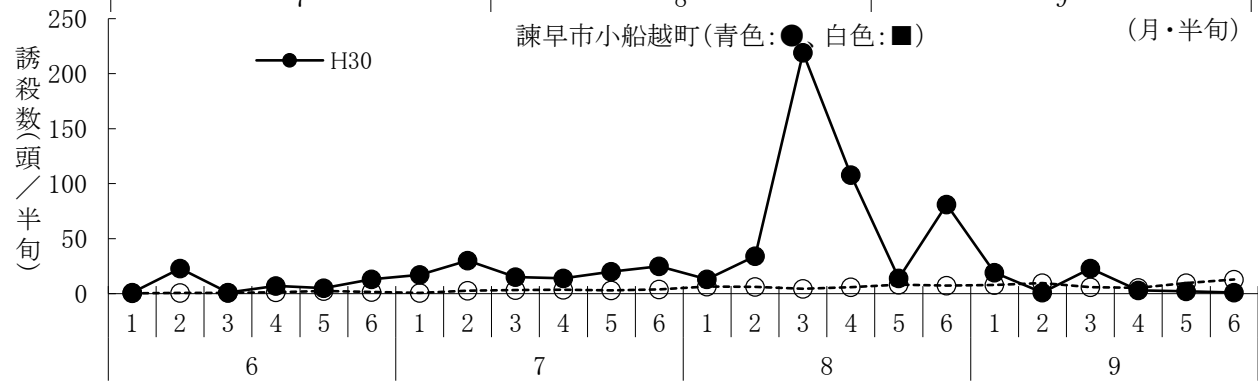

### 果樹カメムシ類 予察灯調査結果 (平成30年 6月～9月)

果樹カメムシ類誘殺状況(予察灯; 白色、青色)