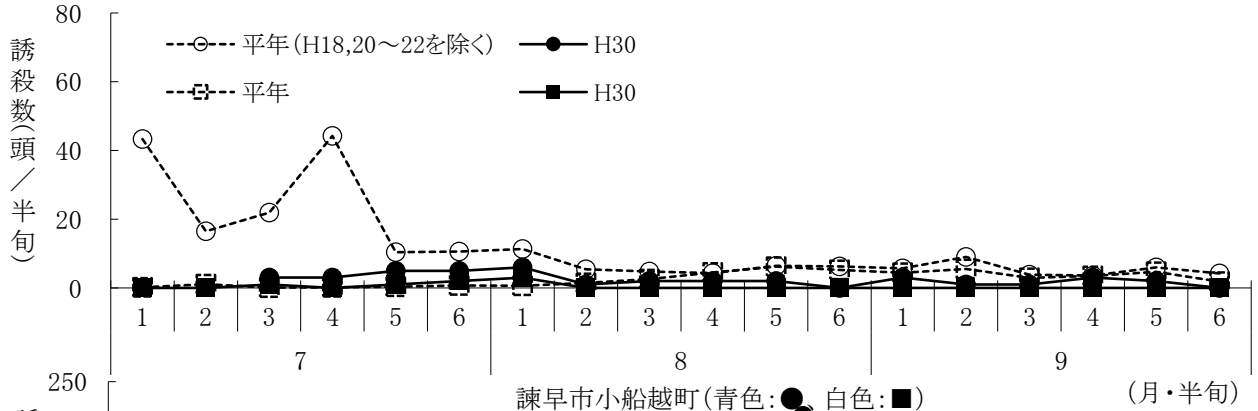

### 果樹カメムシ類 予察灯調査結果 (平成30年 6月～9月)

果樹カメムシ類誘殺状況(予察灯; 白色、青色)