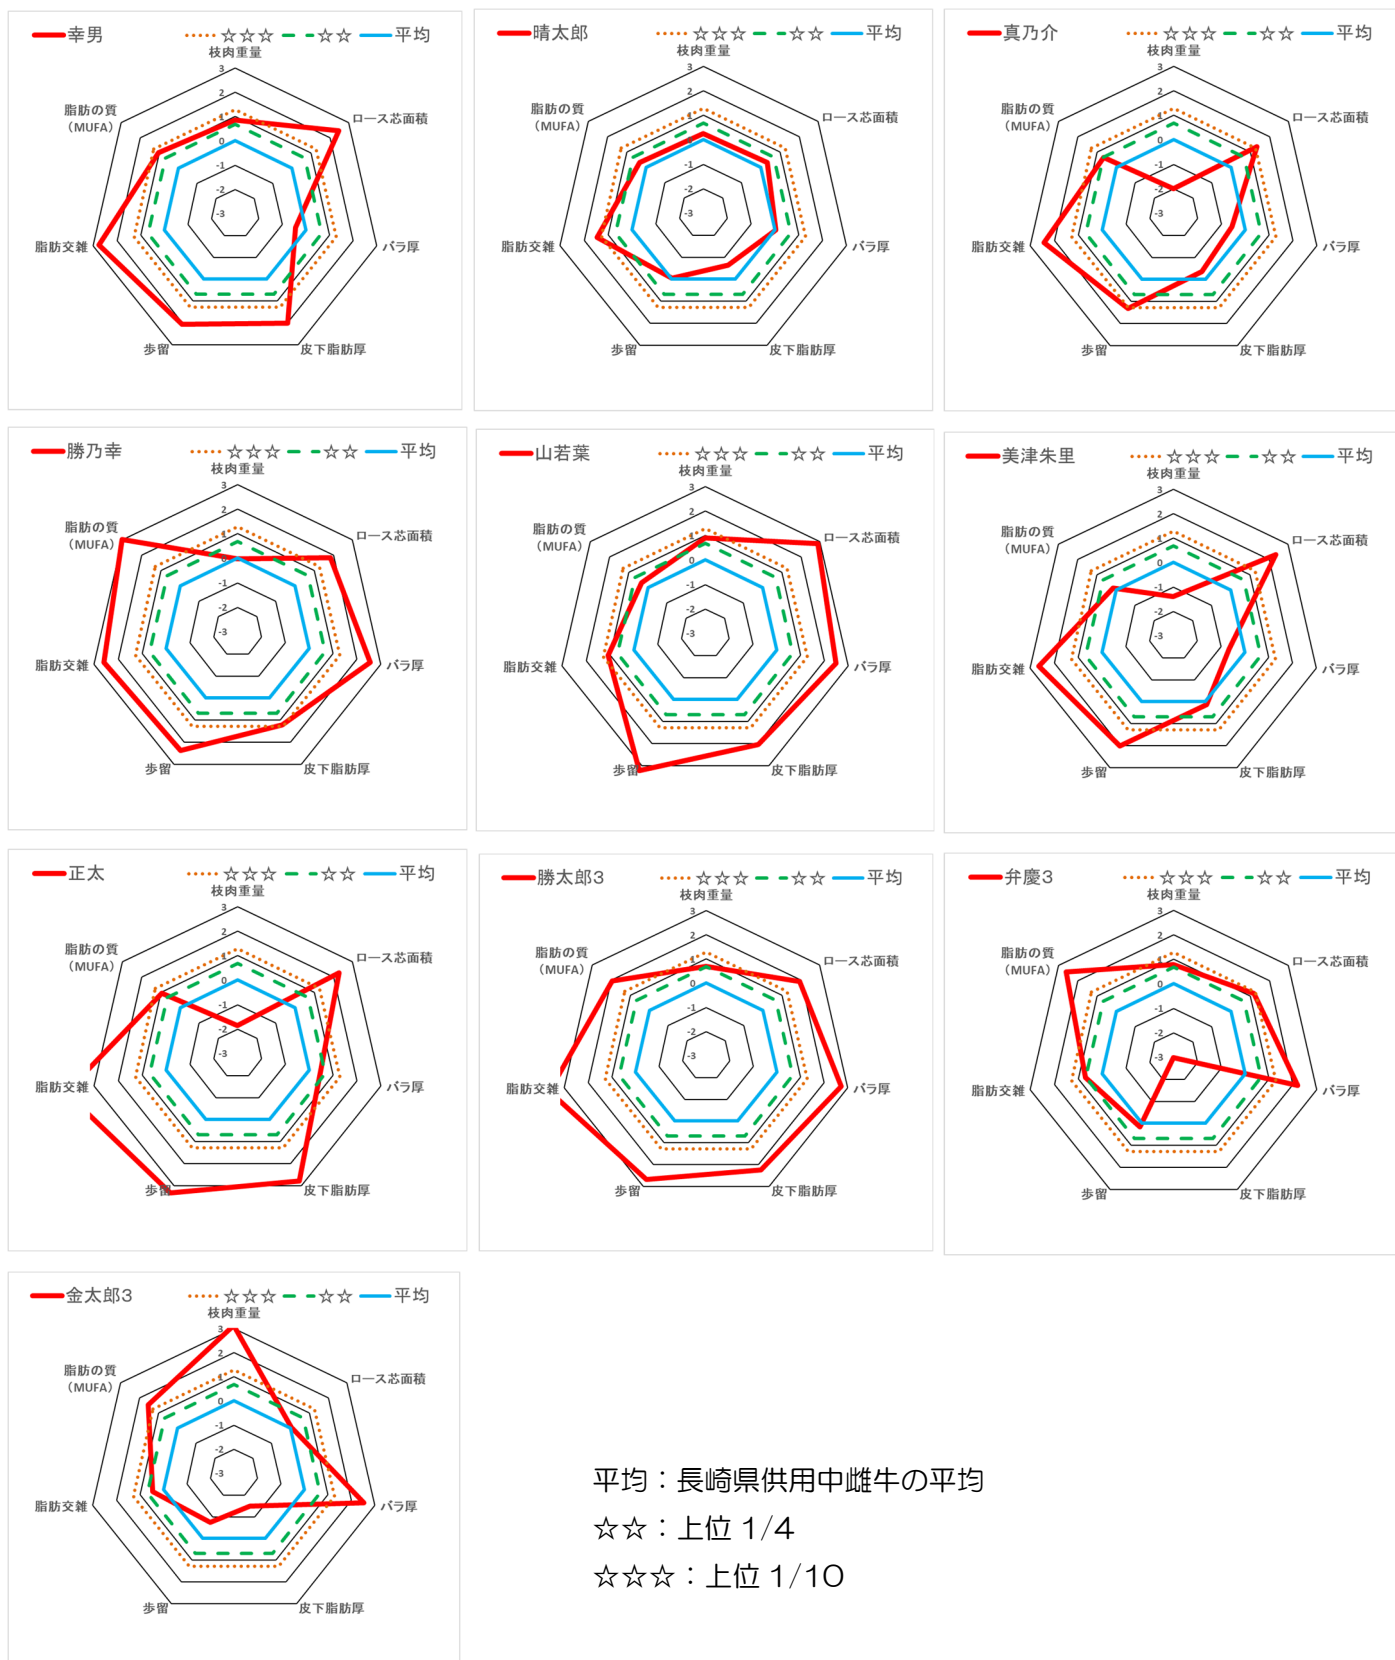

長崎県基幹種雄牛育種価レーダーチャート (R6.7分析)

平均：長崎県供用中雌牛の平均

☆☆：上位 1/4

☆☆☆：上位 1/10

※このレーダーチャートは、各形質の育種価を標準偏差（σ値）を用いて示したものです。

県内の供用中雌牛集団の育種価の平均値をゼロとして、その牛が集団の中でどれくらいに位置するかを表しています。

※各形質について、レーダーチャートの外側に位置するほど能力が優れている（皮下脂肪厚は薄くなる）ことを示しています。