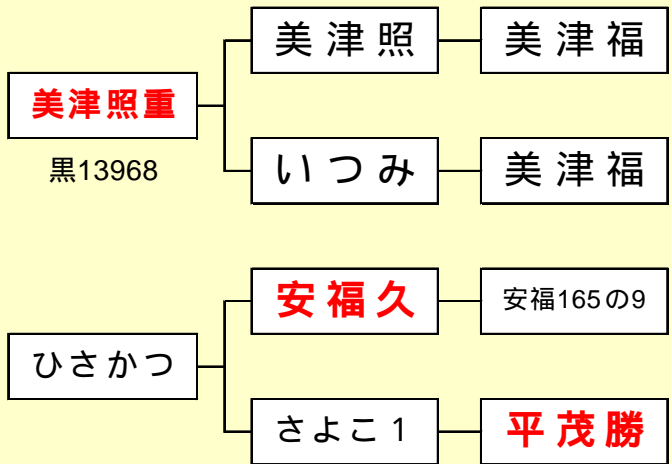

「美津朱里」号の現場後代検定が始まりました

令和2年に取得交配した「美津朱里」号の現場後代検定を令和4年7月に開始しました。「真乃介」号に続く但馬系種雄牛として期待されており、令和6年3月頃から順次出荷予定です。

美津朱里（みつあかり）

生年月日：平成31年2月7日

登録番号：黒15690

点数：82.8

生産地：南島原市深江町

遺伝病等：全て正常

「美津朱里」号の産子