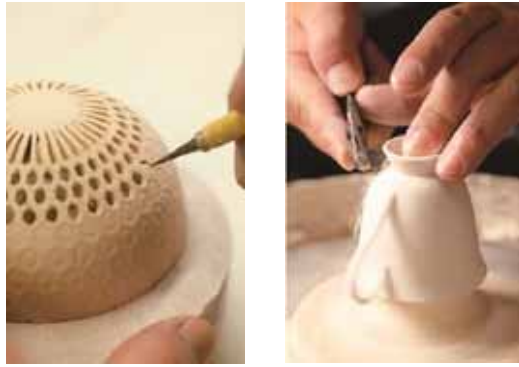

「日本磁器のふるさと 肥前 ~百花繚乱のやきもの散歩~」の構成文化財一覧
(長崎県 15件)

番号	文化財の名称	写真	文化財の所在地
	<p>みかわち 三川内の磁器窯跡群</p>		<p>長崎県佐世保市</p>
	<p>みかわちきんきらやま 三川内三皿山</p>		<p>長崎県佐世保市</p>
	<p>とうそ 陶祖神社</p> <p>かまやま 釜山神社</p>		<p>長崎県佐世保市</p>

みかわち
三川内の磁器製作技術