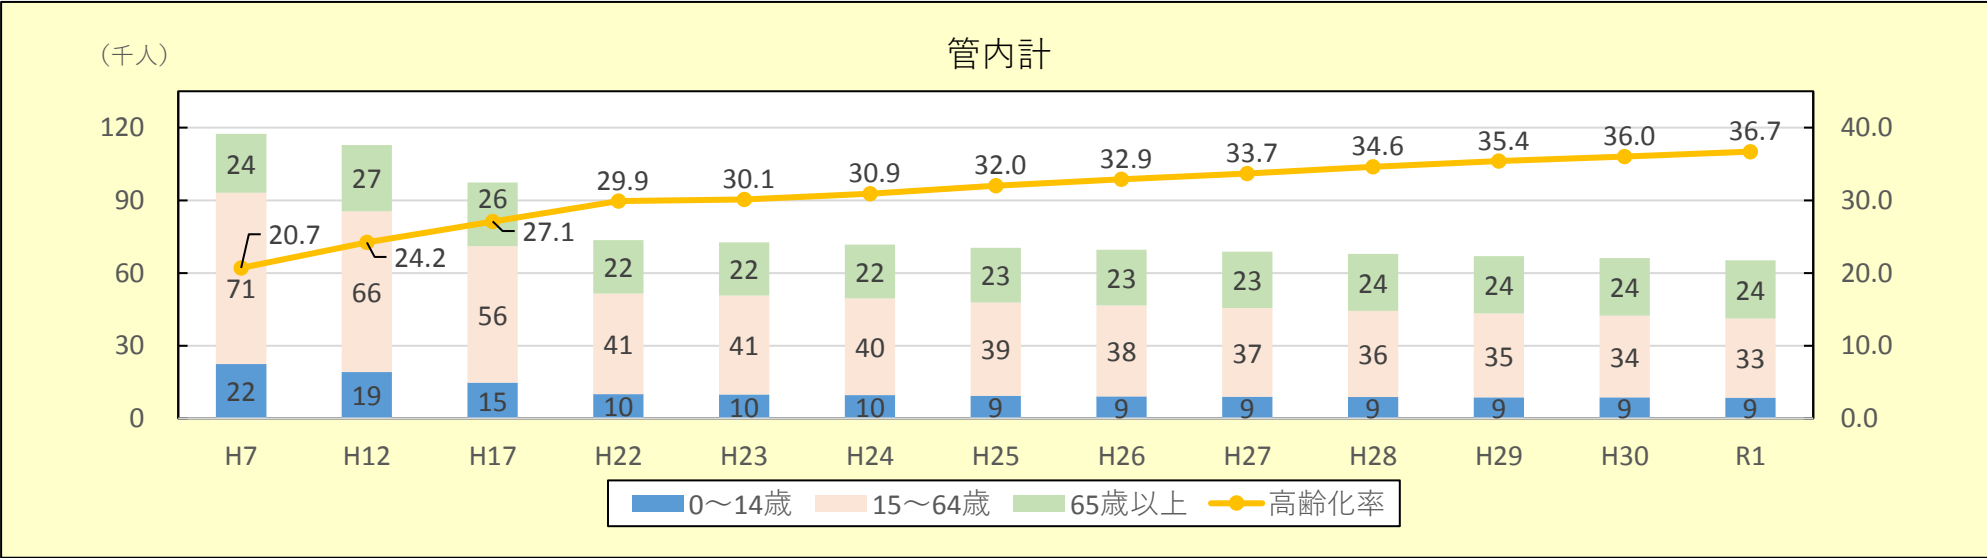

年齢3区分別人口及び高齢化率

資料：長崎県異動人口調査 年齢別市町別推計人口（長崎県統計課）

年齢3区分別人口及び高齢化率

資料：長崎県異動人口調査 年齢別市町別推計人口（長崎県統計課）

年齢3区分別人口及び高齢化率

資料：長崎県異動人口調査 年齢別市町別推計人口（長崎県統計課）