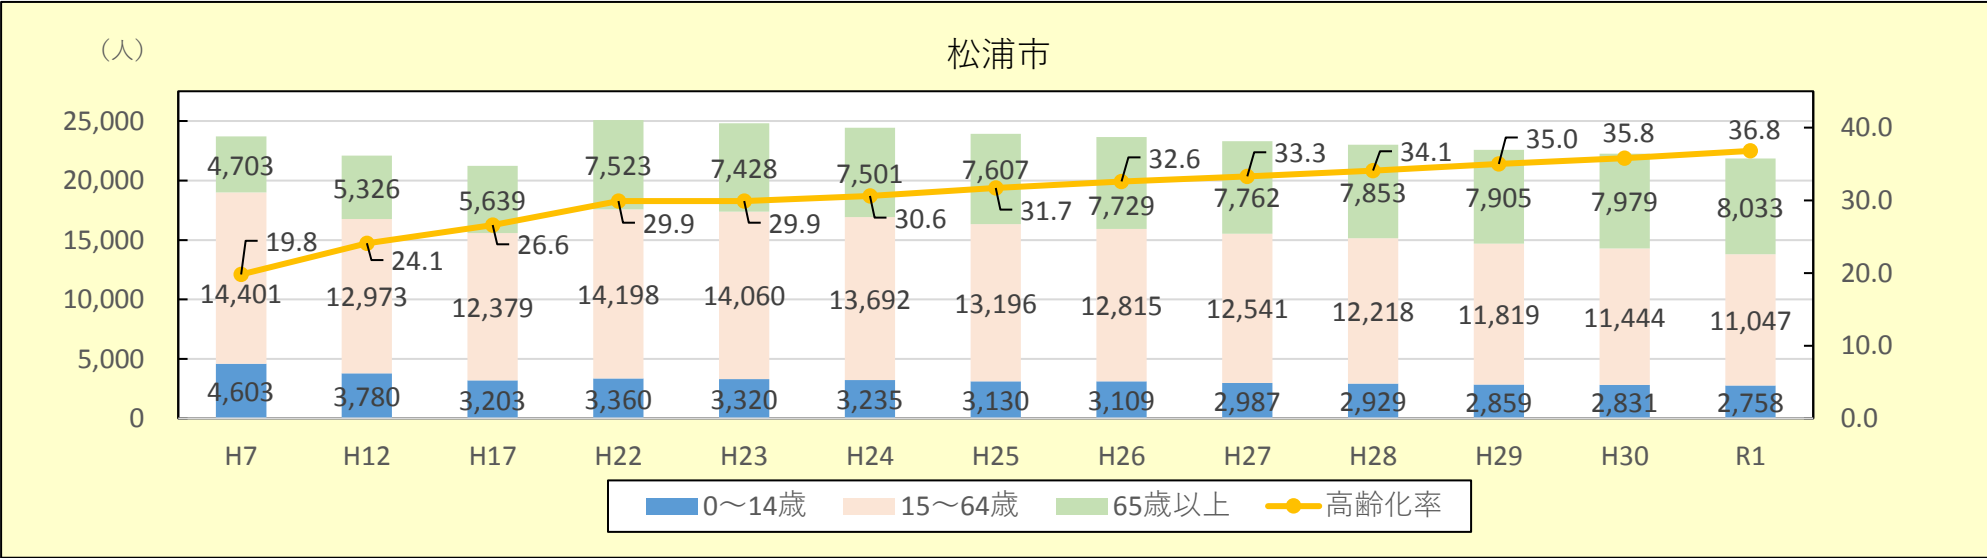

年齢3区分別人口及び高齢化率

資料：長崎県異動人口調査 年齢別市町別推計人口（長崎県統計課）

年齢3区分別人口及び高齢化率

資料：長崎県異動人口調査 年齢別市町別推計人口（長崎県統計課）

年齢3区分別人口及び高齢化率

資料：長崎県異動人口調査 年齢別市町別推計人口（長崎県統計課）