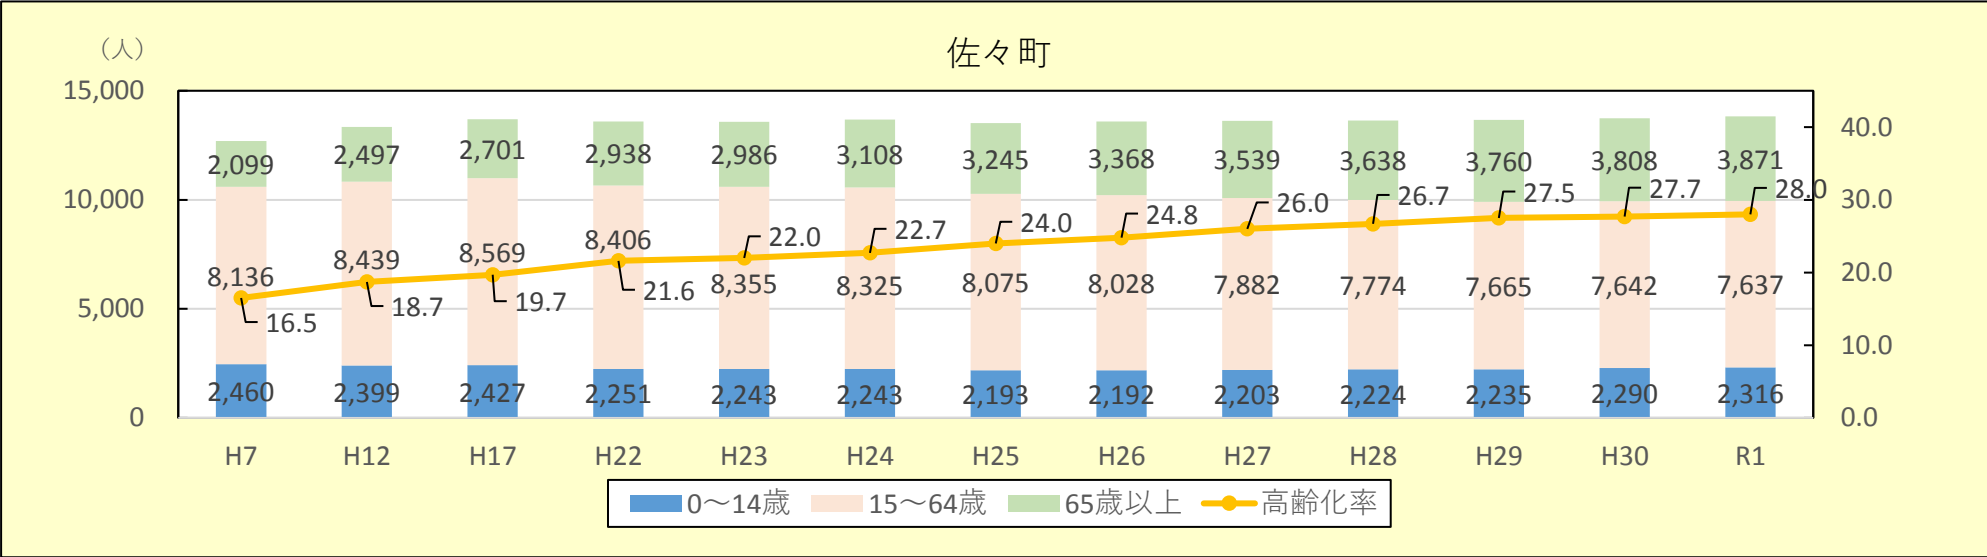

年齢3区分別人口及び高齢化率

資料：長崎県異動人口調査 年齢別市町別推計人口（長崎県統計課）

年齢3区分別人口及び高齢化率

資料：長崎県異動人口調査 年齢別市町別推計人口（長崎県統計課）

年齢3区分別人口及び高齢化率

資料：長崎県異動人口調査 年齢別市町別推計人口（長崎県統計課）