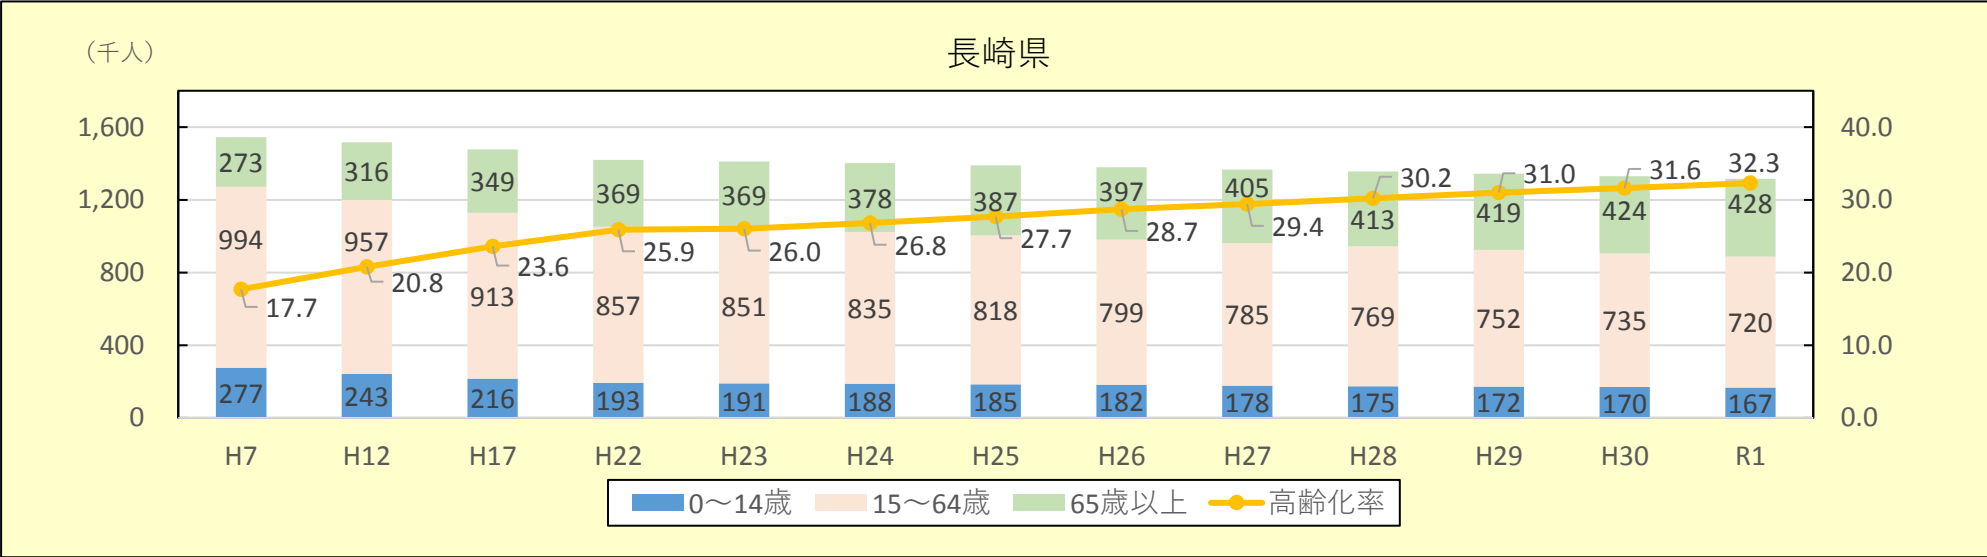

年齢3区分別人口及び高齢化率

資料：長崎県異動人口調査 年齢別市町別推計人口（長崎県統計課）

年齢3区分別人口及び高齢化率

資料：長崎県異動人口調査 年齢別市町別推計人口（長崎県統計課）

年齢3区分別人口及び高齢化率

資料：長崎県異動人口調査 年齢別市町別推計人口（長崎県統計課）