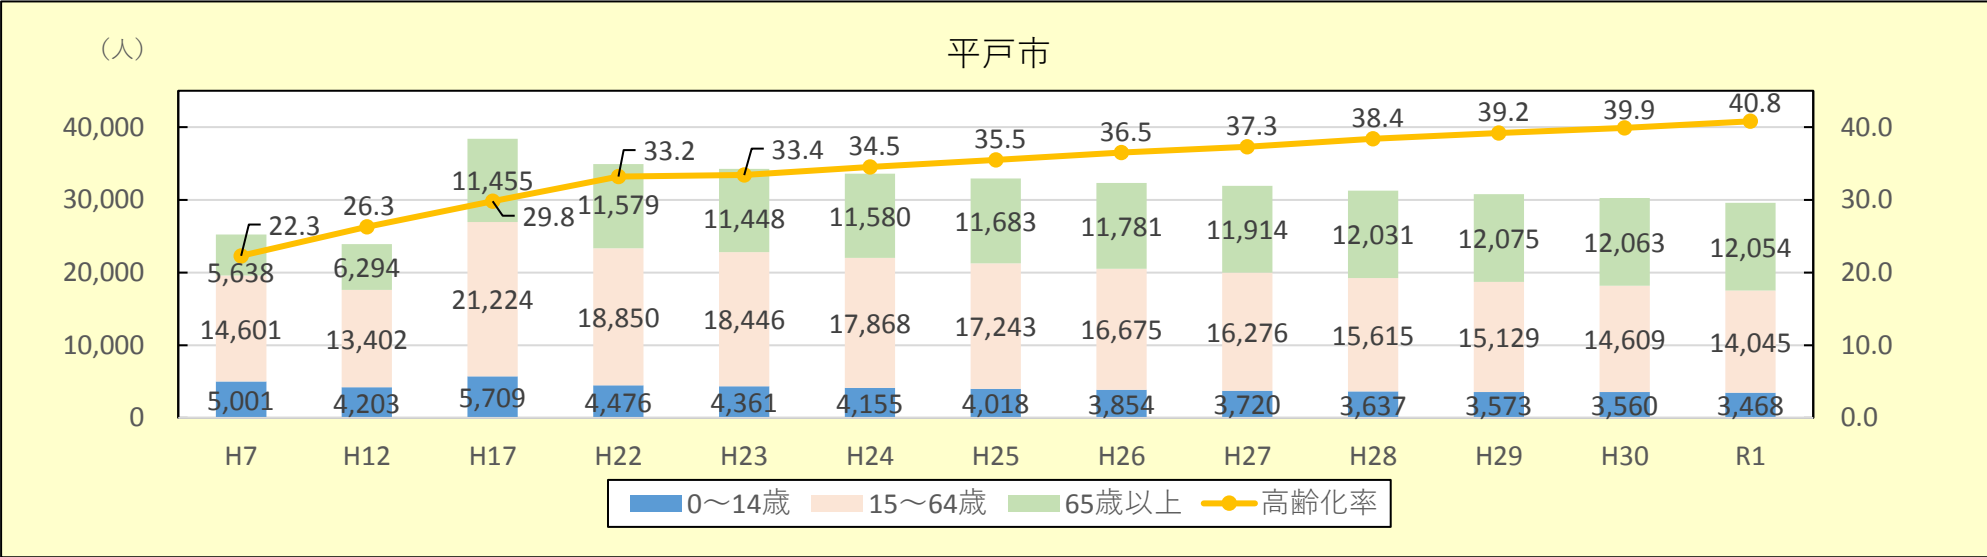

年齢3区分別人口及び高齢化率

資料：長崎県異動人口調査 年齢別市町別推計人口（長崎県統計課）

年齢3区分別人口及び高齢化率

資料：長崎県異動人口調査 年齢別市町別推計人口（長崎県統計課）

年齢3区分別人口及び高齢化率

資料：長崎県異動人口調査 年齢別市町別推計人口（長崎県統計課）