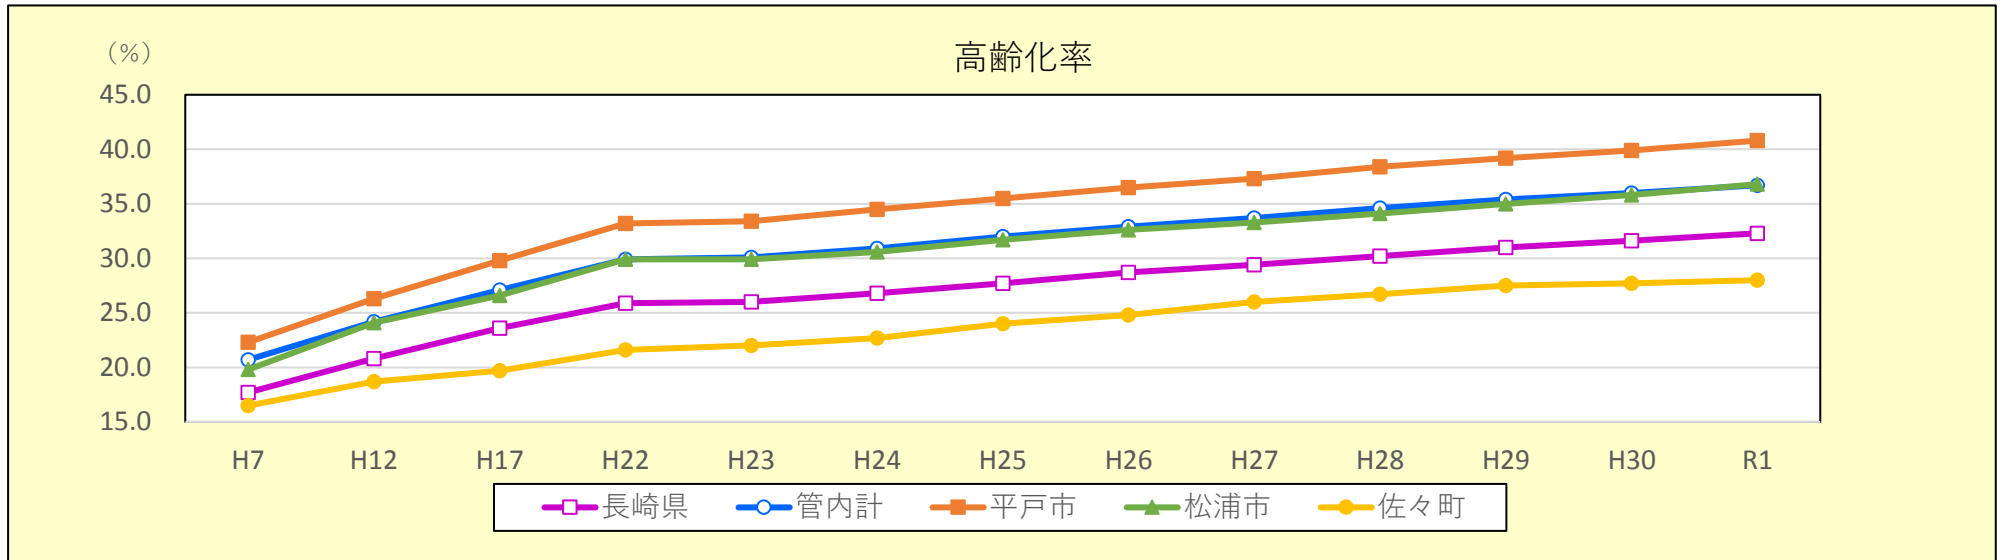

高齢化率

高齢化率

区分	H7	H12	H17	H22	H23	H24	H25	H26	H27	H28	H29	H30	R1
長崎県	17.7	20.8	23.6	25.9	26.0	26.8	27.7	28.7	29.4	30.2	31.0	31.6	32.3
管内計	20.7	24.2	27.1	29.9	30.1	30.9	32.0	32.9	33.7	34.6	35.4	36.0	36.7
平戸市	22.3	26.3	29.8	33.2	33.4	34.5	35.5	36.5	37.3	38.4	39.2	39.9	40.8
松浦市	19.8	24.1	26.6	29.9	29.9	30.6	31.7	32.6	33.3	34.1	35.0	35.8	36.8
佐々町	16.5	18.7	19.7	21.6	22.0	22.7	24.0	24.8	26.0	26.7	27.5	27.7	28.0

資料：長崎県異動人口調査 年齢別市町別推計人口（長崎県統計課）を基に算出。