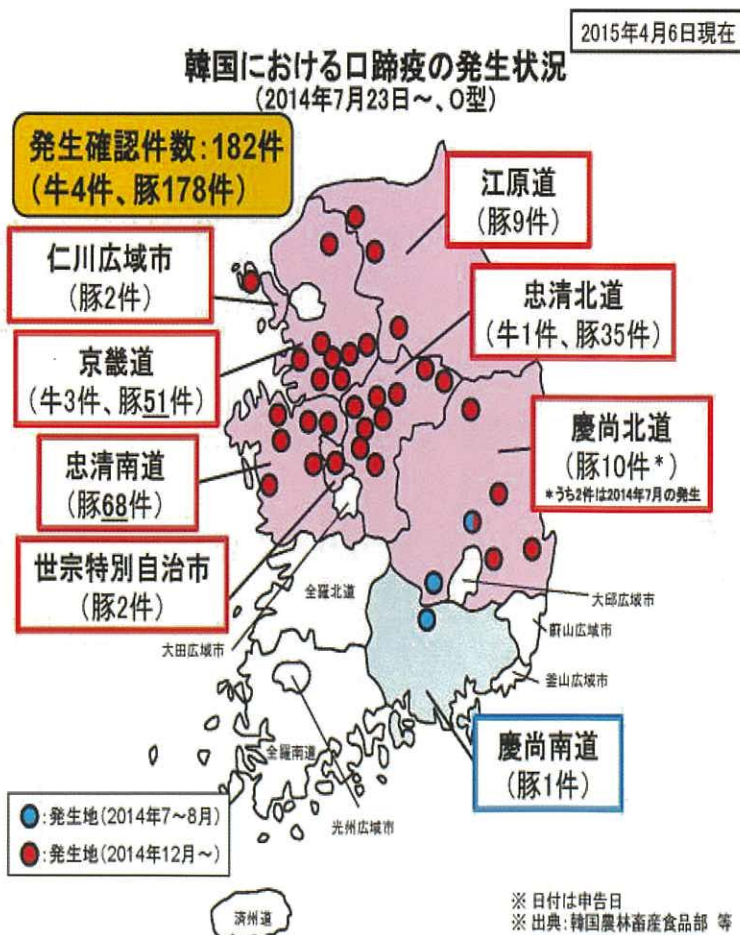

韓国で口蹄疫が継続的に発生！

韓国では、昨年7月に3年3か月ぶりに口蹄疫の発生が確認されて以降、発生が拡大しています。

さらに、他の東アジア諸国でも発生が続いていることから、わが国へ侵入する可能性が極めて高い状況が続いています。今一度、発生予防の徹底をお願いします。

～農家の皆様へのお願い～

- ①消毒設備の設置や消毒の励行をしてください。
- ②発生国への渡航は可能な限り自粛してください。
- ③野生動物の侵入防止など飼養衛生管理基準を遵守してください。
- ④家畜に異状がみられたら、直ちに家畜保健衛生所へ通報をお願いします。

台湾で高病原性鳥インフルエンザが大流行！

本年1月以降、台湾で高病原性鳥インフルエンザが大流行しています。夏鳥（ツバメ等）の渡りで、春先以降もウイルスが国内に侵入する可能性があります。引き続き、緊張感を維持し農場における発生防止の徹底をお願いします。

※以下の点について、再度確認をお願いします！

- ①防鳥ネットの点検、整備
- ②飼養衛生管理基準遵守の徹底
- ③異状鶏の早期通報