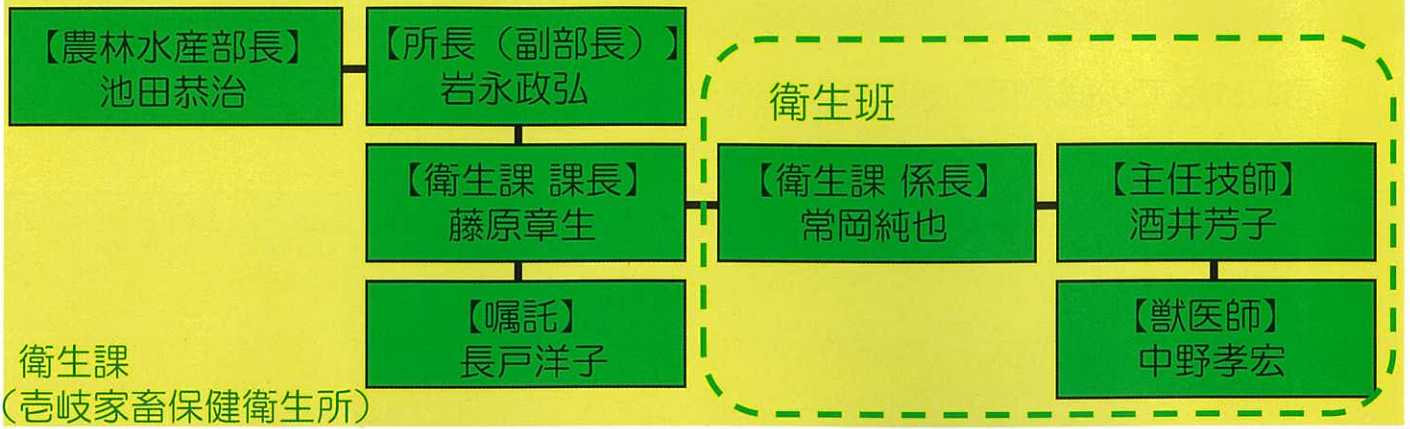

平成26年 精液利用ベスト10

吉岐地区での総利用本数は9,346本（対前年254本減）、このうち県有牛は5,688本（60.9%）で、前年比+1.9ポイントでした。

| No. | 種雄牛 | 所有者 | 利用本数 | シェア (%) | 前年 |
|-----|------|----------|-------|---------|---------|
| 1 | 平茂晴 | 長崎県 | 3,279 | 35.1 | → (1位) |
| 2 | 金太郎3 | 長崎県 | 893 | 9.6 | ↑ (3位) |
| 3 | 勝乃勝 | 長崎県 | 584 | 6.2 | ↑ (5位) |
| 4 | 安福久 | 鹿児島県 徳重 | 577 | 6.2 | → |
| 5 | 美国桜 | 鹿児島県 徳重 | 536 | 5.7 | ↑ (10位) |
| 6 | 百合茂 | 鹿児島県 徳重 | 520 | 5.6 | → |
| 7 | 隆之国 | 鹿児島県 羽子田 | 465 | 5.0 | ↓ (2位) |
| 8 | 安平栄 | 長崎県 | 365 | 3.9 | ↑ (11位) |
| 9 | 美津照重 | 家畜改良事業団 | 294 | 3.1 | ↑ (14位) |
| 10 | 福華1 | 鹿児島県 徳重 | 253 | 2.7 | ↑ (17位) |

牛異常産ワクチンはお済みですか？

牛のウイルス性異常産（アカバネ病、アイノウイルス感染症など）の多くは、蚊やヌカカなどの吸血昆虫によって媒介されます。吸血昆虫の活動は、春先から徐々に活発になることから、ウイルス性異常産を予防するためには、4～5月頃までに牛異常産ワクチンの接種を済ませておくことが重要です。農場内にワクチン接種の対象となる牛が残っていないか、今一度確認し、大切な牛をウイルス性異常産による被害から守りましょう。

平成27年度 組織図

県南家保（島原市）より、平成16年3月以来11年ぶりに舞い戻ってきました。集合指導など、吉崎の島を走り回っていました。早速赴任最初の土・日、カメラ片手に道を思い出しながら車を走らせ、半城湾ほとりの満開の桜、チューリップが目にとまり、カメラに収めました。島内の農業、産業の状況を早めに見て回りたいと思います。どうかよろしくお願いします。（岩永）

吉崎に12年ぶりに帰ってきました。また皆さんと一緒に仕事ができることをうれしく思っています。吉崎を離れた12年間に経験したことを活かして、少しでも吉崎の畜産に貢献できるよう、頑張りますのでよろしくお願いします。（常岡）