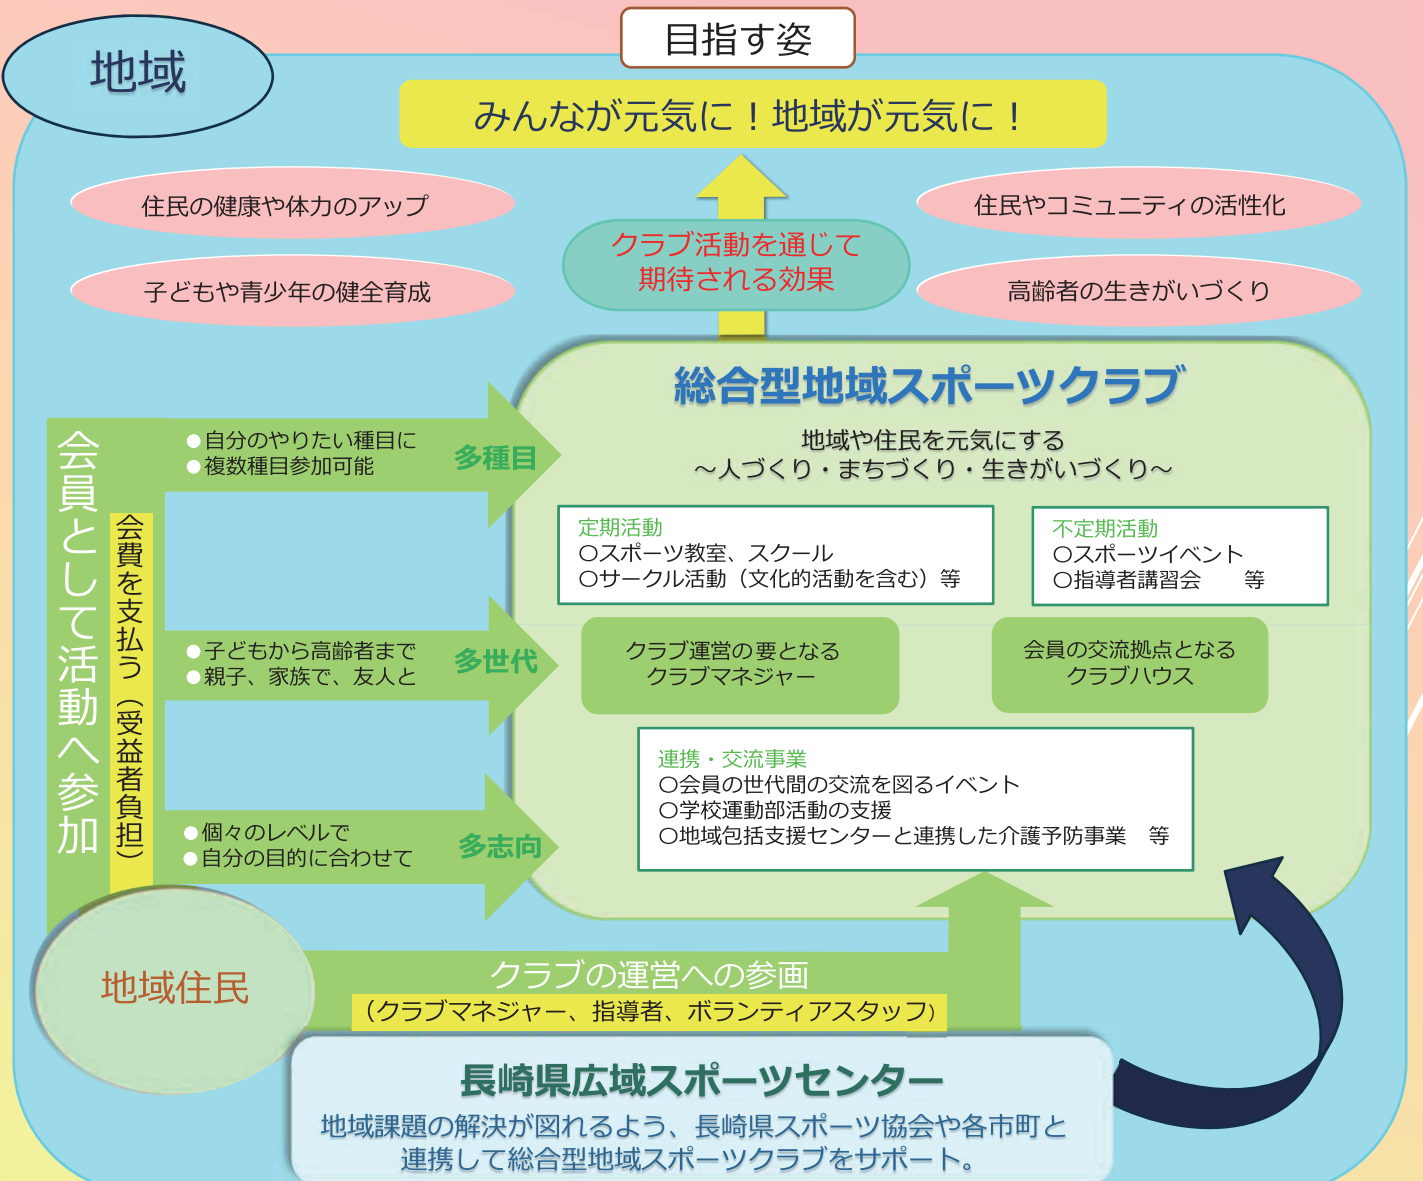

④	佐々町	さざ俱樂部
会員数	91名	問い合わせ先 090-9479-4545
活動場所	佐々町民体育館/佐々町公民館/佐々町地域交流センター/サン・ビレッジさざ	
活動種目	エアロビクス/ダンス/ヨガ/陸上競技/テニス/バドミントン/ピラティス/ボールピラティス	
会費	【年会費】1,000円【月会費】300~1,000円(一回あたり)	
明るく健康な生活を送るために!		

⑫	新上五島町	奈良尾スポーツクラブ「ナッシーズ」
会員数	56名	問い合わせ先 0959-44-0685
活動場所	奈良尾総合体育館 旧奈良尾小学校運動場	
活動種目	健康体操/ミニバレーボール/ グラウンド・ゴルフ	
会費	【年会費】一般(高校生以上)1,000円/ジュニア(中学生以下)500円 【月会費】0円~400円※種目で異なる	
奈良尾スポーツクラブ「ナッシーズ」は、地区住民にスポーツ活動の場と機会を提供します。クラブのモットーは、スポーツに親しみ健康体力の維持増進に努め、豊かな心と町づくりです。 「健康体操」「ミニ・バレーボール」「グラウンド・ゴルフ」の3種目で活動していますので、皆さんのご参加をお待ちします。一緒に身体を動かしましょう。		

## 総合型地域スポーツクラブとは?

総合型地域スポーツクラブは、子どもから高齢者まで年齢・性別を問わず誰もが参加でき(多世代)、スポーツの他にも、英会話や囲碁・将棋等の文科系種目も開講し(多趣向)、初心者からトップレベルまで、それぞれの志向・レベルに合わせてできる(多志向)特徴を持っている、地域住民により自主的・主体的に運営されるスポーツクラブです。

【お問い合わせ先】  
長崎県広域スポーツセンター(長崎県文化観光国際部スポーツ振興課内)  
〒850-8570 長崎市尾上町3-1  
TEL: 095-895-2781 FAX: 095-824-6300