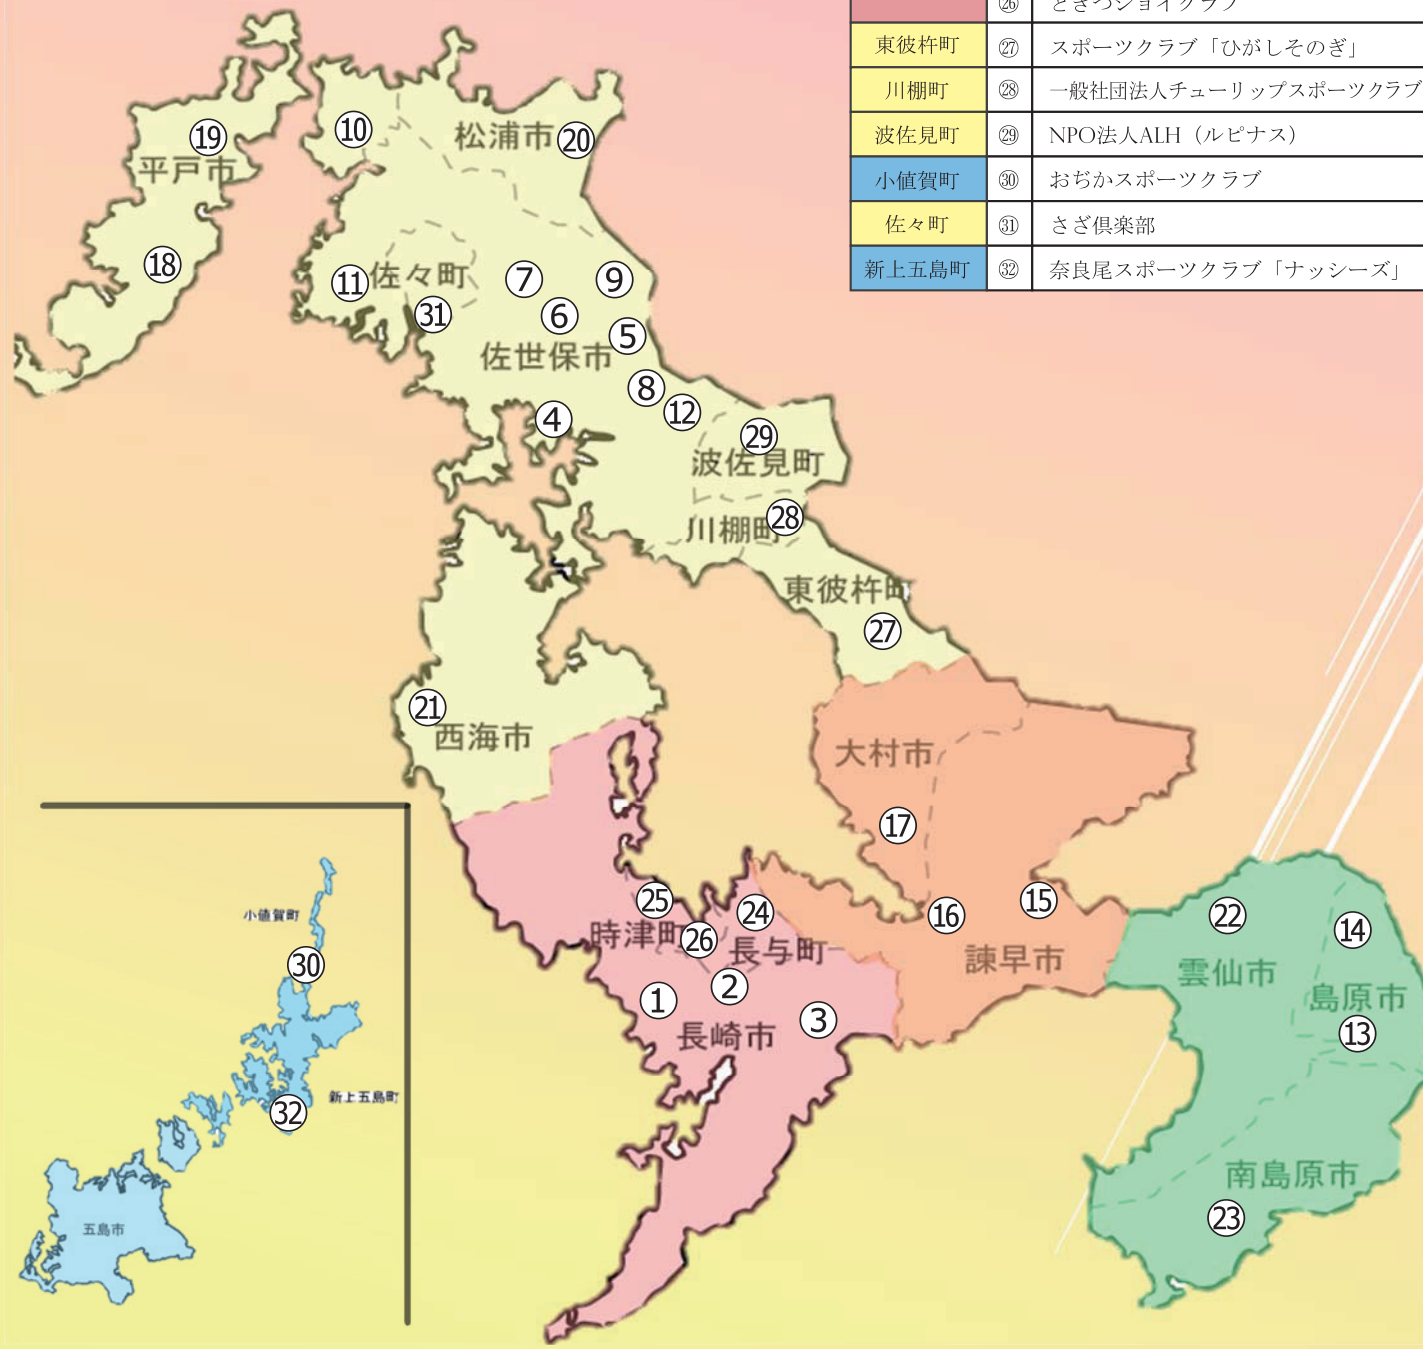

④	佐々町	さざ俱樂部
会員数	91名	問い合わせ先 090-9479-4545
活動場所	佐々町民体育館/佐々町公民館/佐々町地域交流センター/サン・ビレッジさざ	
活動種目	エアロビクス/ダンス/ヨガ/陸上競技/テニス/バドミントン/ピラティス/ボールピラティス	
会費	【年会費】1,000円【月会費】300~1,000円(一回あたり)	
明るく健康な生活を送るために!		

⑫	新上五島町	奈良尾スポーツクラブ「ナッシーズ」
会員数	56名	問い合わせ先 0959-44-0685
活動場所	奈良尾総合体育館 旧奈良尾小学校運動場	
活動種目	健康体操/ミニバレーボール/ グラウンド・ゴルフ	
会費	【年会費】一般(高校生以上)1,000円/ジュニア(中学生以下)500円 【月会費】0円~400円※種目で異なる	
奈良尾スポーツクラブ「ナッシーズ」は、地区住民にスポーツ活動の場と機会を提供します。クラブのモットーは、スポーツに親しみ健康体力の維持増進に努め、豊かな心と町づくりです。 「健康体操」「ミニ・バレーボール」「グラウンド・ゴルフ」の3種目で活動していますので、皆さんのご参加をお待ちします。一緒に身体を動かしましょう。		

## 総合型地域スポーツクラブ一覧(令和4年3月時点)

長崎市(3)	① 長崎市西部総合スポーツクラブ ② 西浦上スポーツクラブ ③ 東長崎総合型スポーツクラブ	島原市(2)	⑬ 白山総合スポーツクラブ ⑭ Believe
佐世保市(9)	④ 相浦・日野総合スポーツクラブ ⑤ NPO法人Will Do ⑥ 一般社団法人アイランズスポーツクラブ ⑦ スマイル江迎スポーツクラブ ⑧ 日宇地区総合型地域スポーツ・文化クラブ「レゾナンスクラブ」 ⑨ NPO法人やまんだ倶楽部 ⑩ NPO法人スポーツクラブしかまち ⑪ 西地区総合型地域スポーツクラブ「なぎさ」 ⑫ 東部スポーツクラブ きずな	諫早市(2)	⑮ のんのご総合型地域スポーツクラブ ⑯ スポコミいさはや
		大村市	⑰ すずた総合スポーツクラブ
		平戸市(2)	⑱ 平戸総合スポーツクラブ「ビクトリー」 ⑲ 一般社団法人総合型クラブたびスポ
		松浦市	⑳ 今福町スポーツクラブ「ふくふく」
		西海市	㉑ 大瀬戸アスリートクラブ
		雲仙市	㉒ 雲仙市がまだすスポーツクラブ
		南島原市	㉓ NPO法人コミュニティスポーツクラブ TEAMひまわり
		長与町	㉔ NPO法人総合型SC長与スポーツクラブ
		時津町(2)	㉕ 時津町「北クラブ」 ㉖ とぎつジョイクラブ
		東彼杵町	㉗ スポーツクラブ「ひがしそぎ」
		川棚町	㉘ 一般社団法人チューリップスポーツクラブ
		波佐見町	㉙ NPO法人ALH(ルピナス)
		小値賀町	㉚ おぢかスポーツクラブ
		佐々町	㉛ さざ俱樂部
		新上五島町	㉜ 奈良尾スポーツクラブ「ナッシーズ」

## 総合型地域スポーツクラブとは?

総合型地域スポーツクラブは、子どもから高齢者まで年齢・性別を問わず誰もが参加でき(多世代)、スポーツの他にも、英会話や囲碁・将棋等の文科系種目も開講し(多趣向)、初心者からトップレベルまで、それぞれの志向・レベルに合わせてできる(多志向)特徴を持っている、地域住民により自主的・主体的に運営されるスポーツクラブです。

【お問い合わせ先】  
長崎県広域スポーツセンター(長崎県文化観光国際部スポーツ振興課内)  
〒850-8570 長崎市尾上町3-1  
TEL: 095-895-2781 FAX: 095-824-6300

## Attractive sports 総合型地域スポーツクラブ