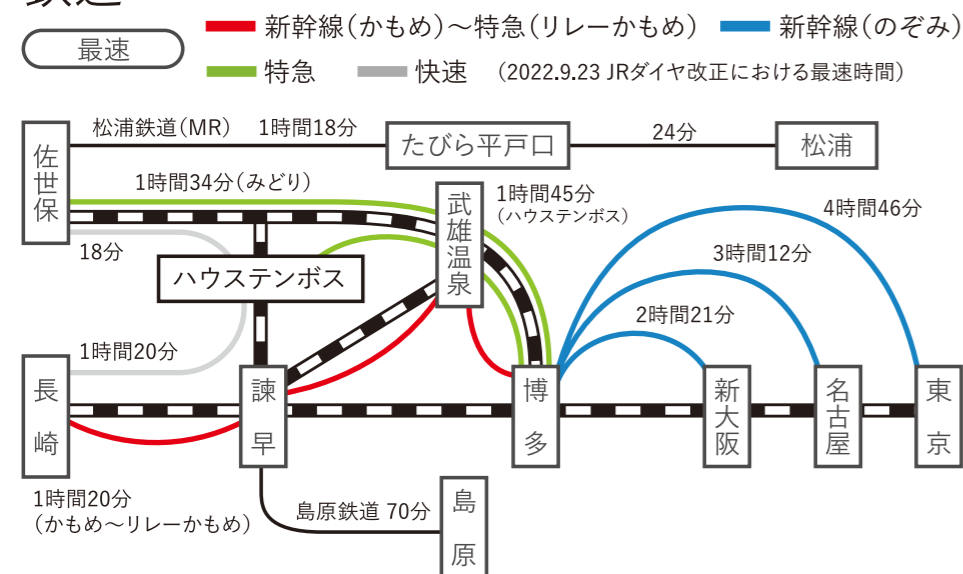

長崎県 エリア・アクセスマップ

Nagasaki Area Access Map

船 (フェリー・ジェットフォイル・高速船)

① 野母商船 (五島～博多)	TEL.0570-01-0510	⑦ 島鉄フェリー (口之津～鬼池)	TEL.0957-61-0657
② 五島産業汽船 (長崎～上五島)	TEL.095-820-5588	⑧ 九州郵船 (壱岐～博多)	TEL.092-281-0831
③ 九州商船 (長崎～上五島)	TEL.0570-017-510	(壱岐～唐津)	
(佐世保～上五島)		(対馬(厳原)～博多)	
(佐世保～小値賀)		(対馬(比田勝)～博多)	
(佐世保～宇久)	⑨ 安田産業汽船 (ハウステンボス～長崎空港)	TEL.0957-54-4740	
④ 九商フェリー (島原～熊本)	TEL.0957-62-3246	⑩ 西海沿岸商船 (佐世保～神浦)	TEL.0956-24-1004
⑤ 有明フェリー (多比良～長洲)	TEL.0957-78-2105	⑪ 三池島原ライン (島原～大牟田)	TEL.0957-64-1515
⑥ 熊本フェリー (島原～熊本)	TEL.0957-63-8008	⑫ 苓北観光汽船 (茂木～富岡)	TEL.095-836-2613
		⑬ 野母商船 (長崎～伊王島～高島)	TEL.095-826-6238

鉄道

長崎県の位置