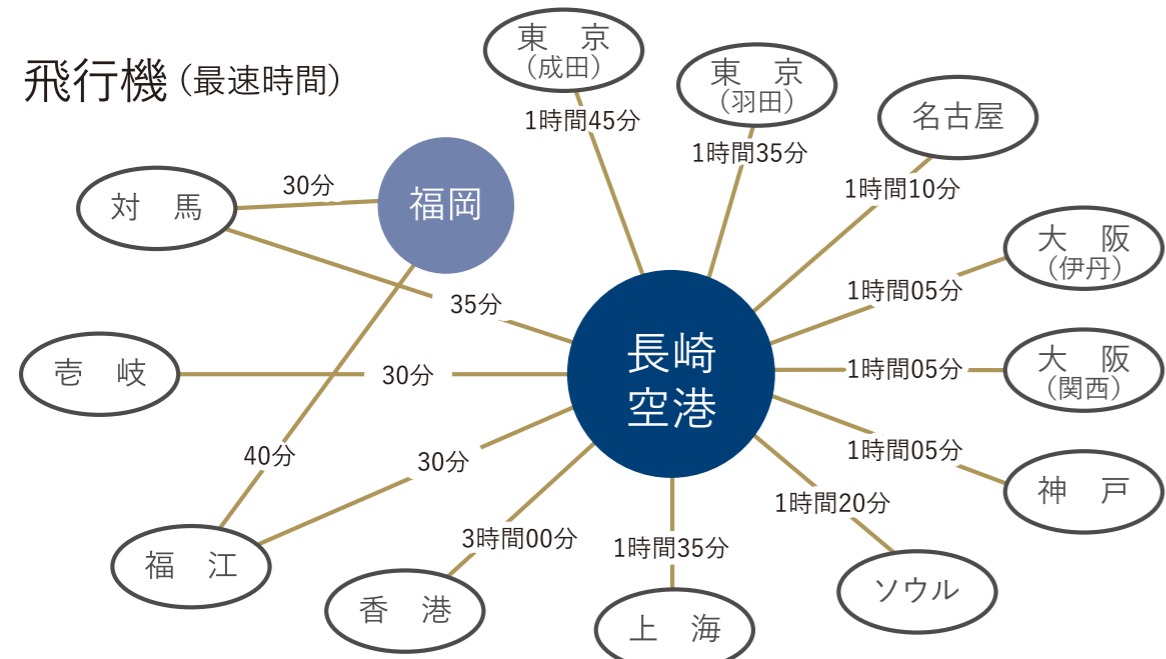

長崎県 エリア・アクセスマップ

Nagasaki Area Access Map

船 (フェリー・ジェットフォイル・高速船)

① 野母商船 (五島～博多)	TEL.0570-01-0510	⑦ 島鉄フェリー (口之津～鬼池)	TEL.0957-61-0657
② 五島産業汽船 (長崎～上五島)	TEL.095-820-5588	⑧ 九州郵船 (壱岐～博多)	TEL.092-281-0831
③ 九州商船 (長崎～上五島)	TEL.0570-017-510	(壱岐～唐津)	
(佐世保～上五島)		(対馬(厳原)～博多)	
(佐世保～小値賀)		(対馬(比田勝)～博多)	
(佐世保～宇久)	⑨ 安田産業汽船 (ハウステンボス～長崎空港)	TEL.0957-54-4740	
④ 九商フェリー (島原～熊本)	TEL.0957-62-3246	⑩ 西海沿岸商船 (佐世保～神浦)	TEL.0956-24-1004
⑤ 有明フェリー (多比良～長洲)	TEL.0957-78-2105	⑪ 三池島原ライン (島原～大牟田)	TEL.0957-64-1515
⑥ 熊本フェリー (島原～熊本)	TEL.0957-63-8008	⑫ 苓北観光汽船 (茂木～富岡)	TEL.095-836-2613
		⑬ 野母商船 (長崎～伊王島～高島)	TEL.095-826-6238

鉄道

長崎県の位置