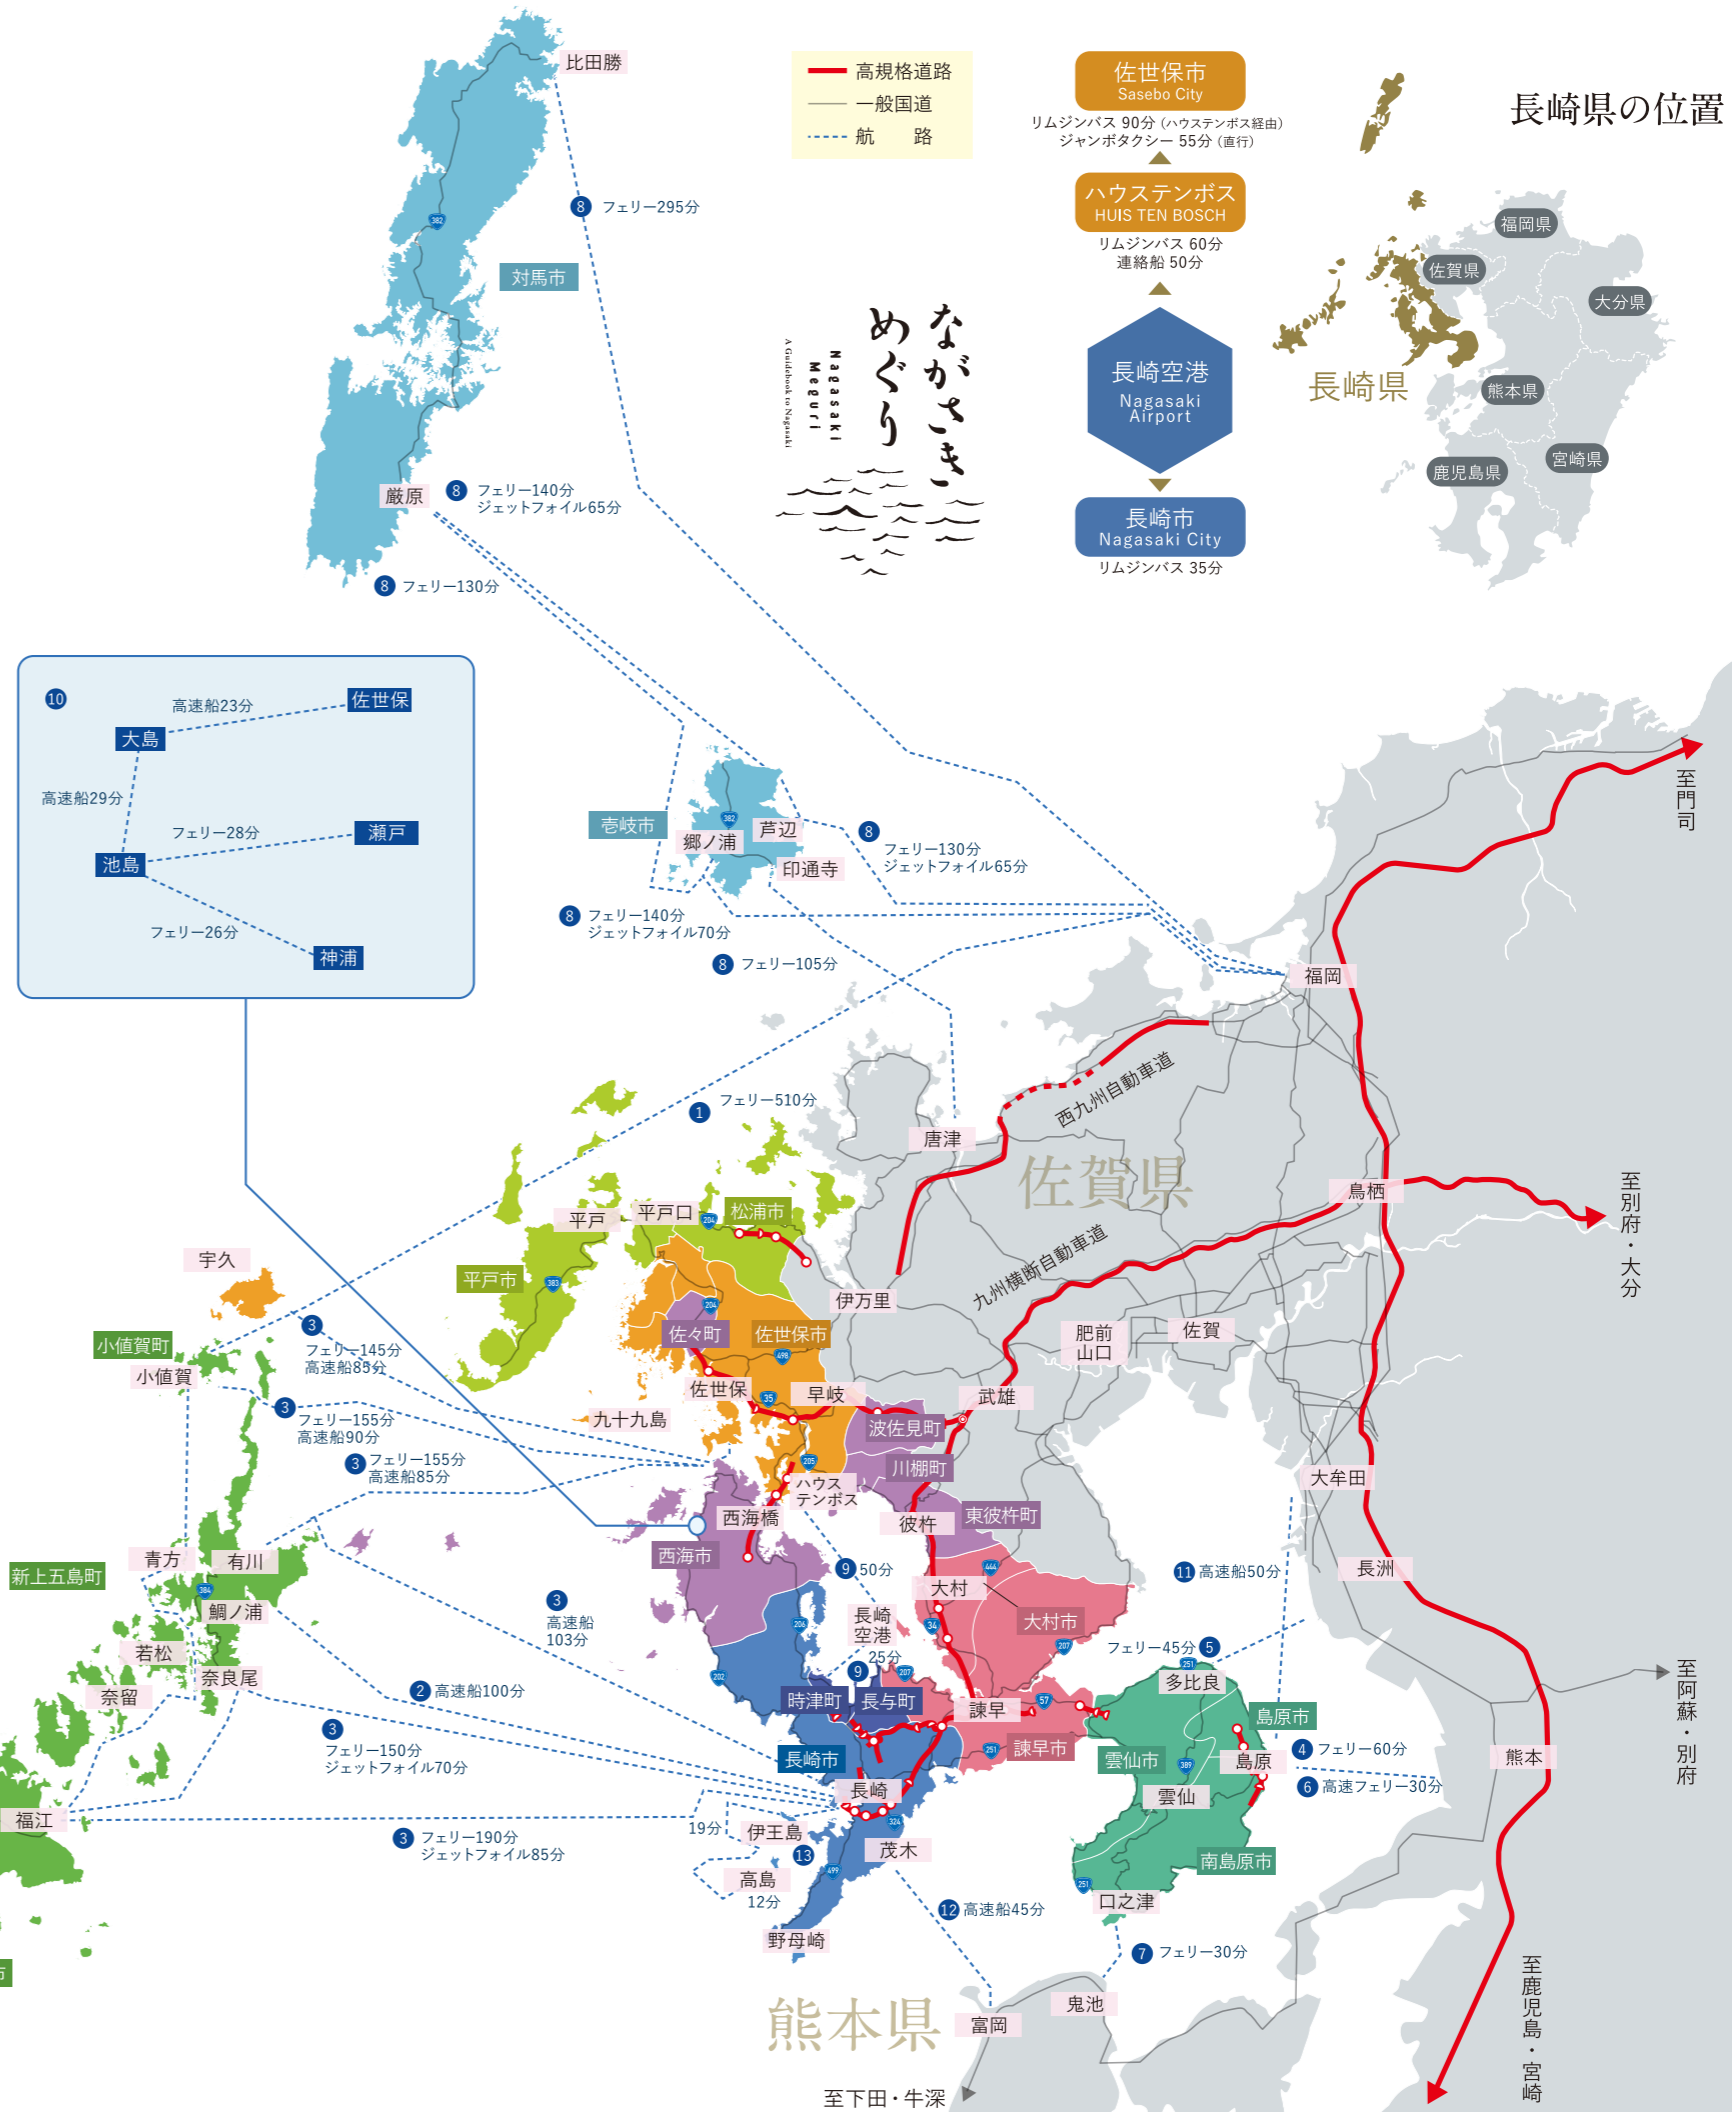

長崎県 エリア・アクセスマップ

Nagasaki Area Access Map

船 (フェリー・ジェットフォイル・高速船)

① 野母商船 (五島～博多)	TEL.0570-01-0510	⑦ 島鉄フェリー (口之津～鬼池)	TEL.0957-61-0657
② 五島産業汽船 (長崎～上五島)	TEL.095-820-5588	⑧ 九州郵船 (壱岐～博多)	TEL.092-281-0831
③ 九州商船 (長崎～上五島)	TEL.0570-017-510	(壱岐～唐津)	
(佐世保～上五島)		(対馬(厳原)～博多)	
(佐世保～小値賀)		(対馬(比田勝)～博多)	
(佐世保～宇久)	⑨ 安田産業汽船 (ハウステンボス～長崎空港)	TEL.0957-54-4740	
④ 九商フェリー (島原～熊本)	TEL.0957-62-3246	⑩ 西海沿岸商船 (佐世保～神浦)	TEL.0956-24-1004
⑤ 有明フェリー (多比良～長洲)	TEL.0957-78-2105	⑪ 三池島原ライン (島原～大牟田)	TEL.0957-64-1515
⑥ 熊本フェリー (島原～熊本)	TEL.0957-63-8008	⑫ 苓北観光汽船 (茂木～富岡)	TEL.095-836-2613
		⑬ 野母商船 (長崎～伊王島～高島)	TEL.095-826-6238

鉄道

長崎県の位置