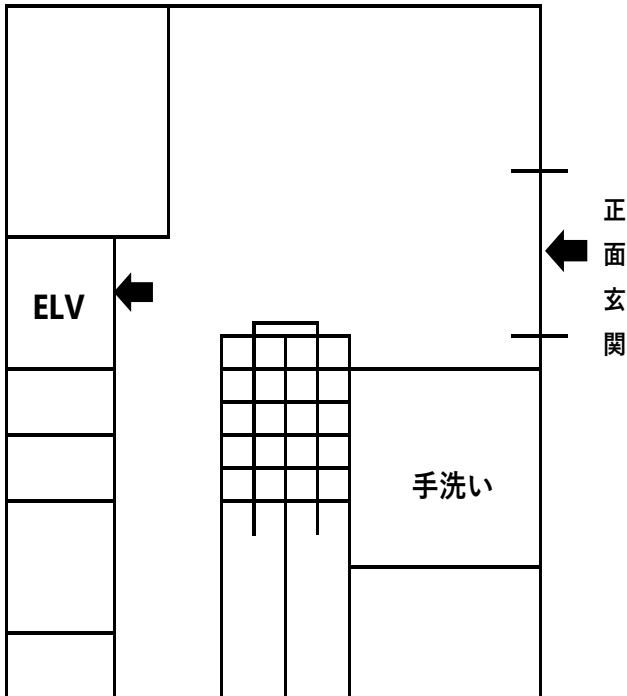

# 試験会場案内

老岐振興局（老岐市郷ノ浦町本村触570）

試験室：4階会議室

老岐振興局 1階

老岐振興局 4階

※4階まではエレベーターでお越しください。