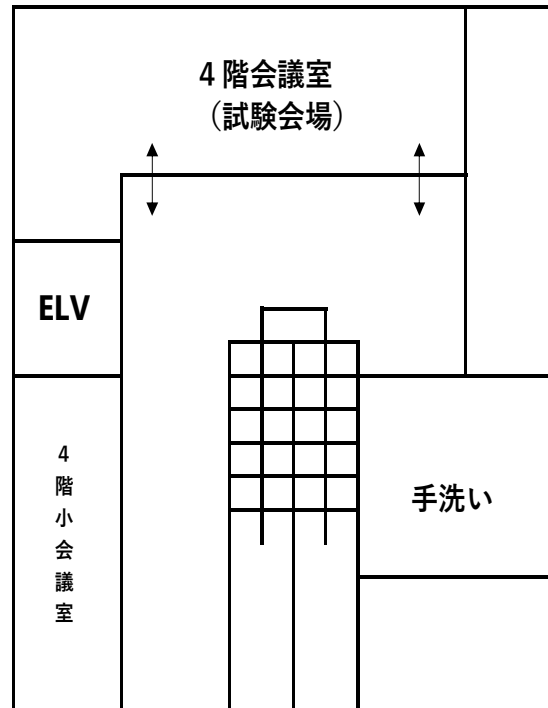

# 試験会場案内

老岐振興局（老岐市郷ノ浦町本村触570）

試験室：4階会議室

老岐振興局 1階

老岐振興局 4階

※4階まではエレベーターでお越しください。