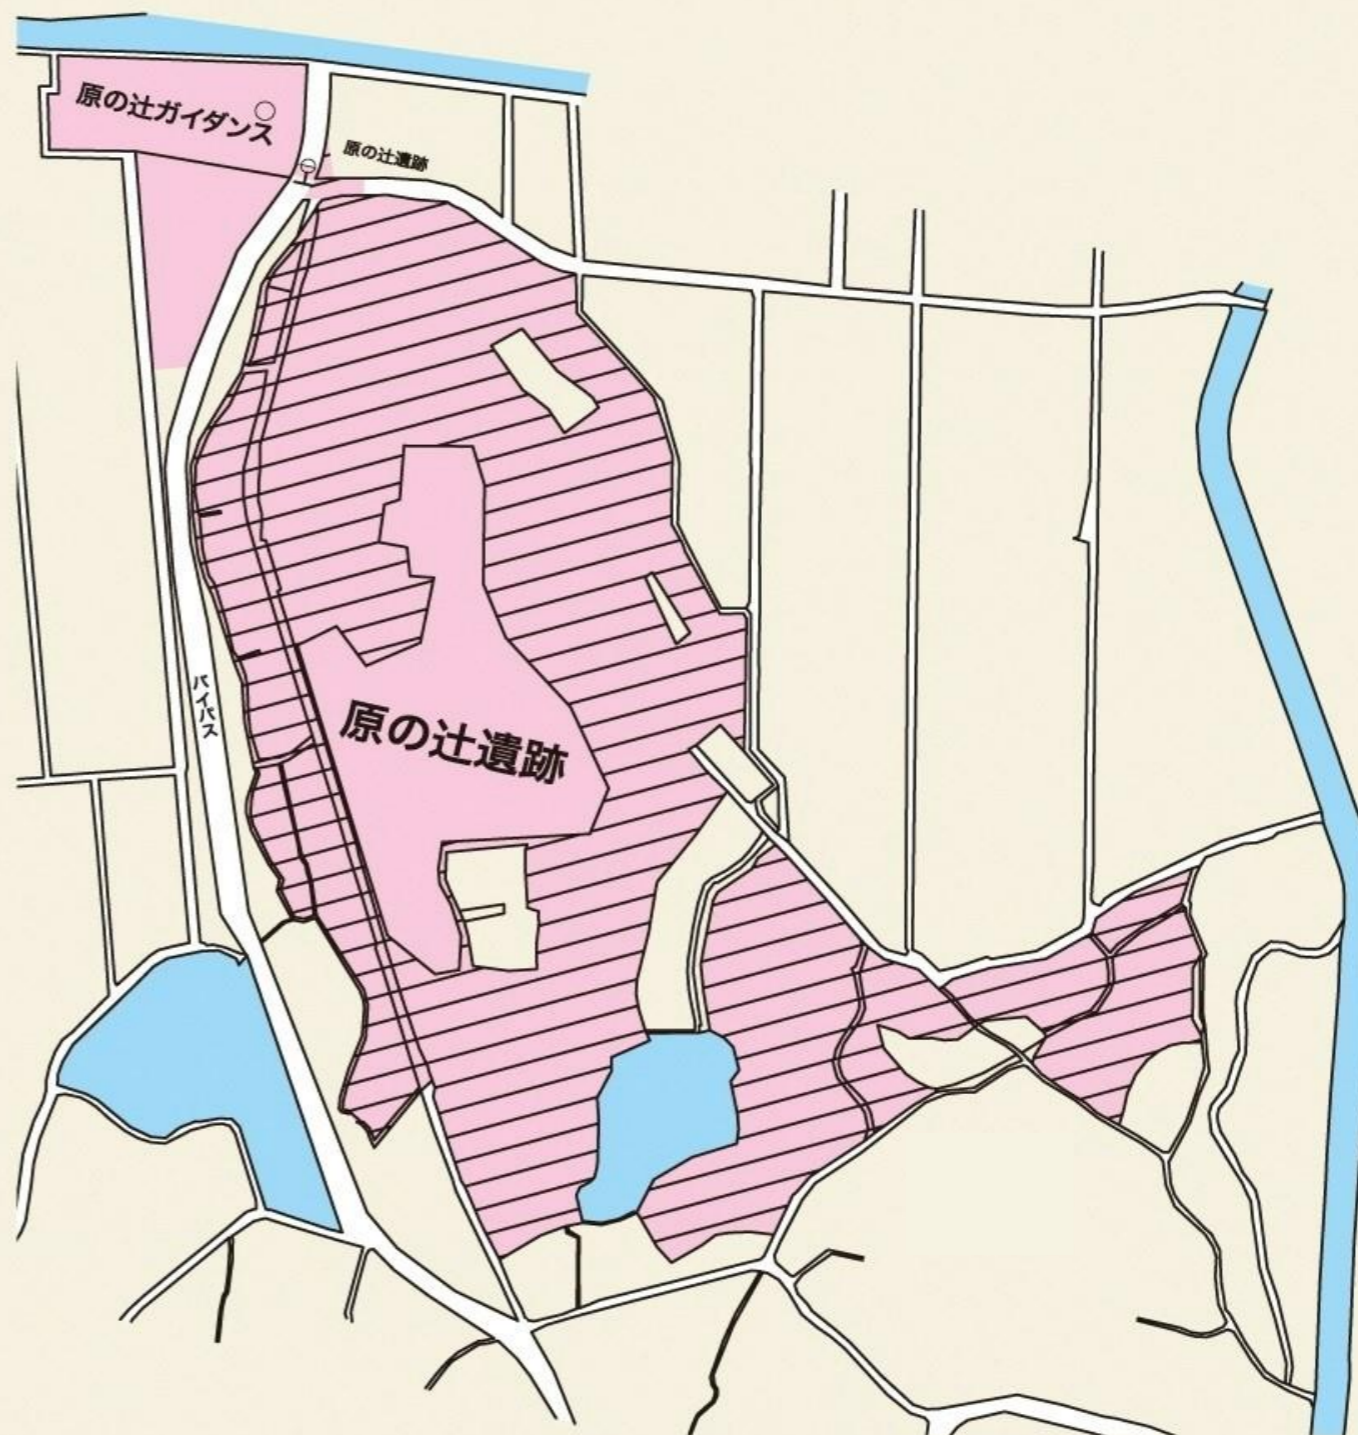

# 20 原の辻遺跡文化遺産地区

凡例

指定地区

# 21 鬼の窟古墳文化遺産地区

県道湯ノ本芦辺線

国分岩屋

芦辺町  
鬼の窟古墳

WC

凡例  
指定地区

## 22 掛木古墳文化遺産地区

凡例

 指定地区

# 23 猿岩自然公園地区

• 猿岩

黒崎砲台跡

凡例

 指定地区