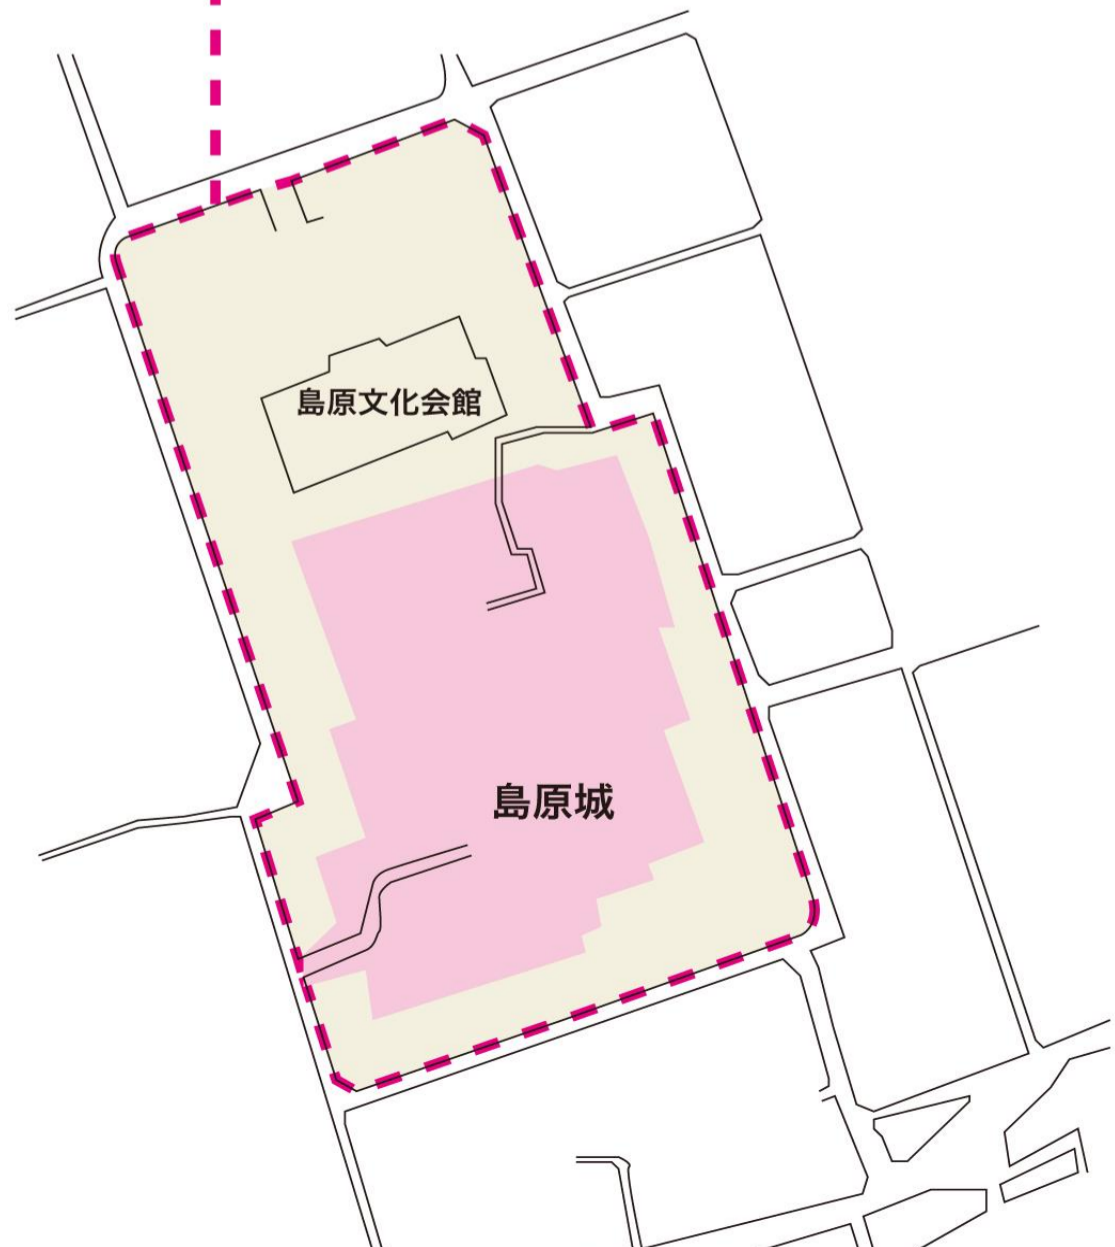

## 쓰레기 투기, 공공장소에서의 흡연 금지 지구

나가사키현의 귀중한 문화재와 명승지는 쓰레기 투기, 공공장소에서의 흡연이 금지되어 있습니다.

이를 위반할 시에는 처벌이 적용됩니다.

**Area maps of designated districts**

**地区指定区域地图**

**지구 지정 구역도**

① Kuroshima Cathedral 黒島天主堂 구로시마 천주당

designated area

指定区域

지정 지역

② kujyukushina Pearl Sea 九十九島珍珠海洋 구주쿠시마 파르시

designated area  
指定区域  
지정 지역

③ Tabira Cathedral 田平大教堂 다비라 천주당

②

Shimabara Castle Ruins

岛原城遗址

시마바라성 터

designated area

指定区域

지정 지역