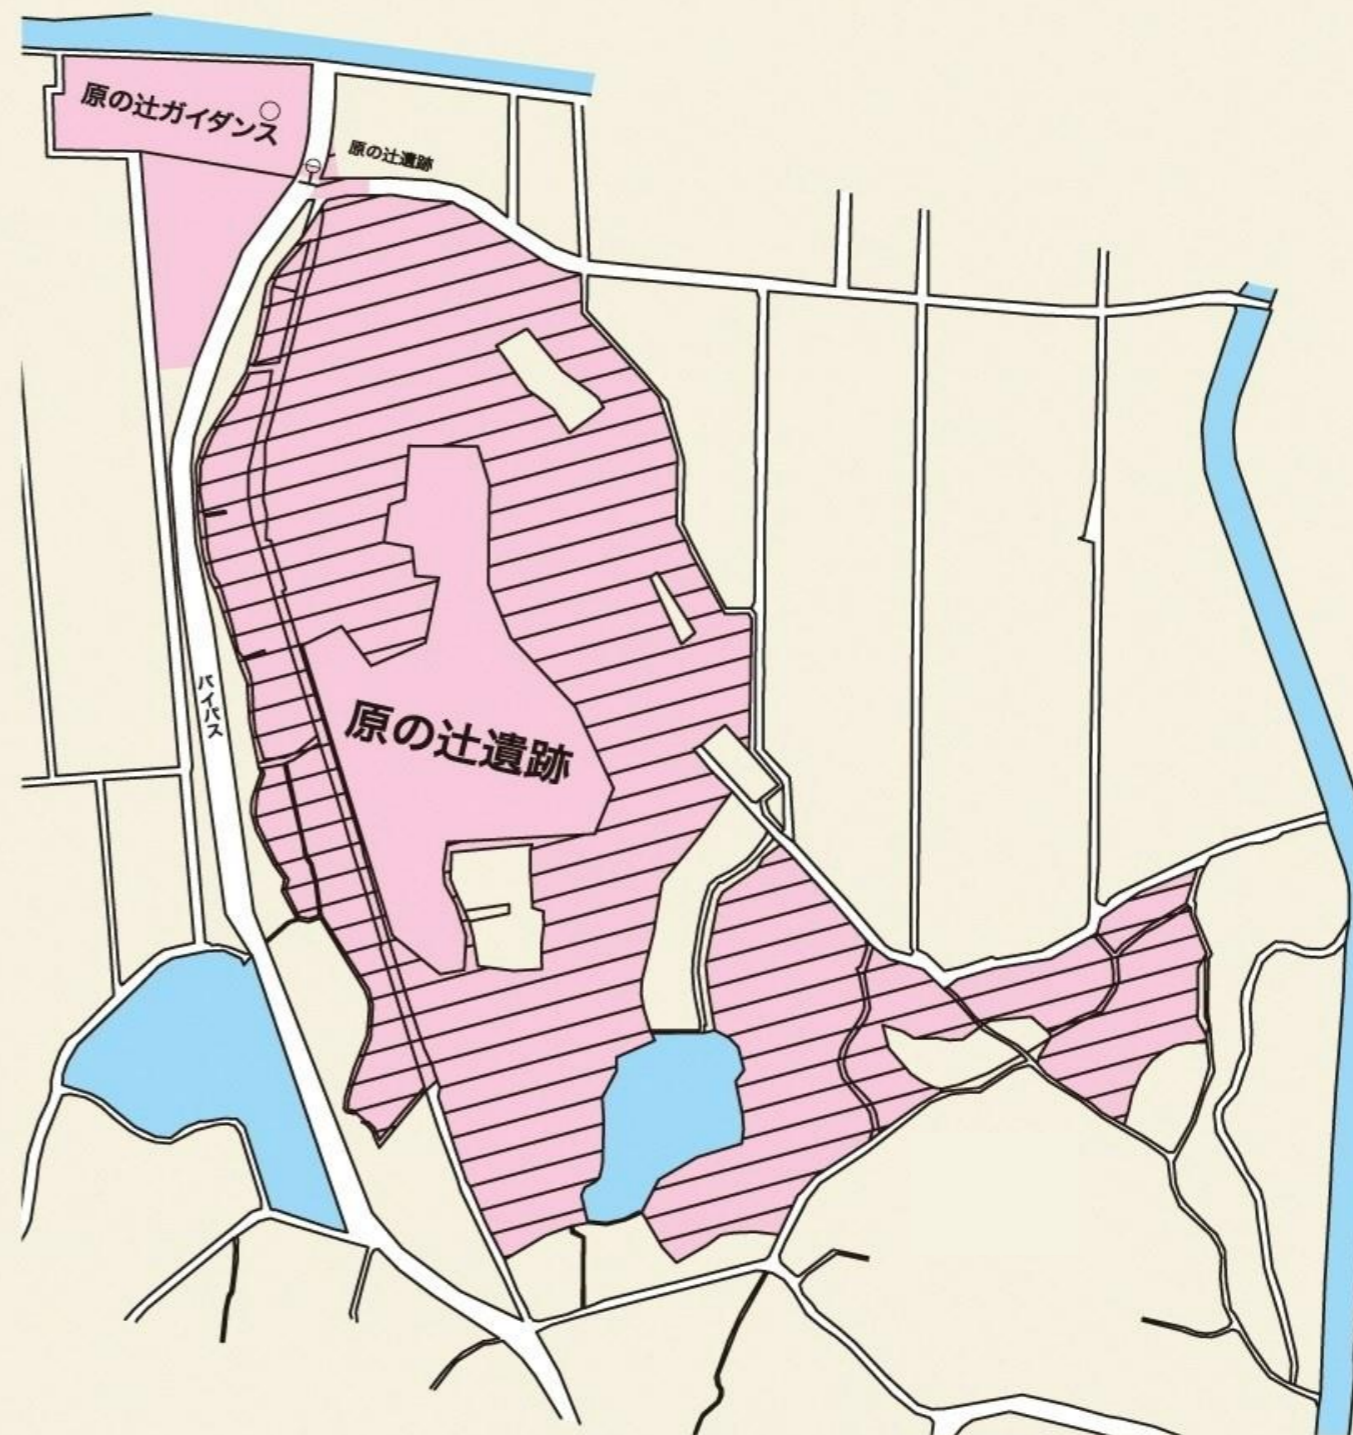

20

Harunotsuji Ruins

原之辻遺址

하루노쓰지 유적

designated area
指定区域
지정 지역