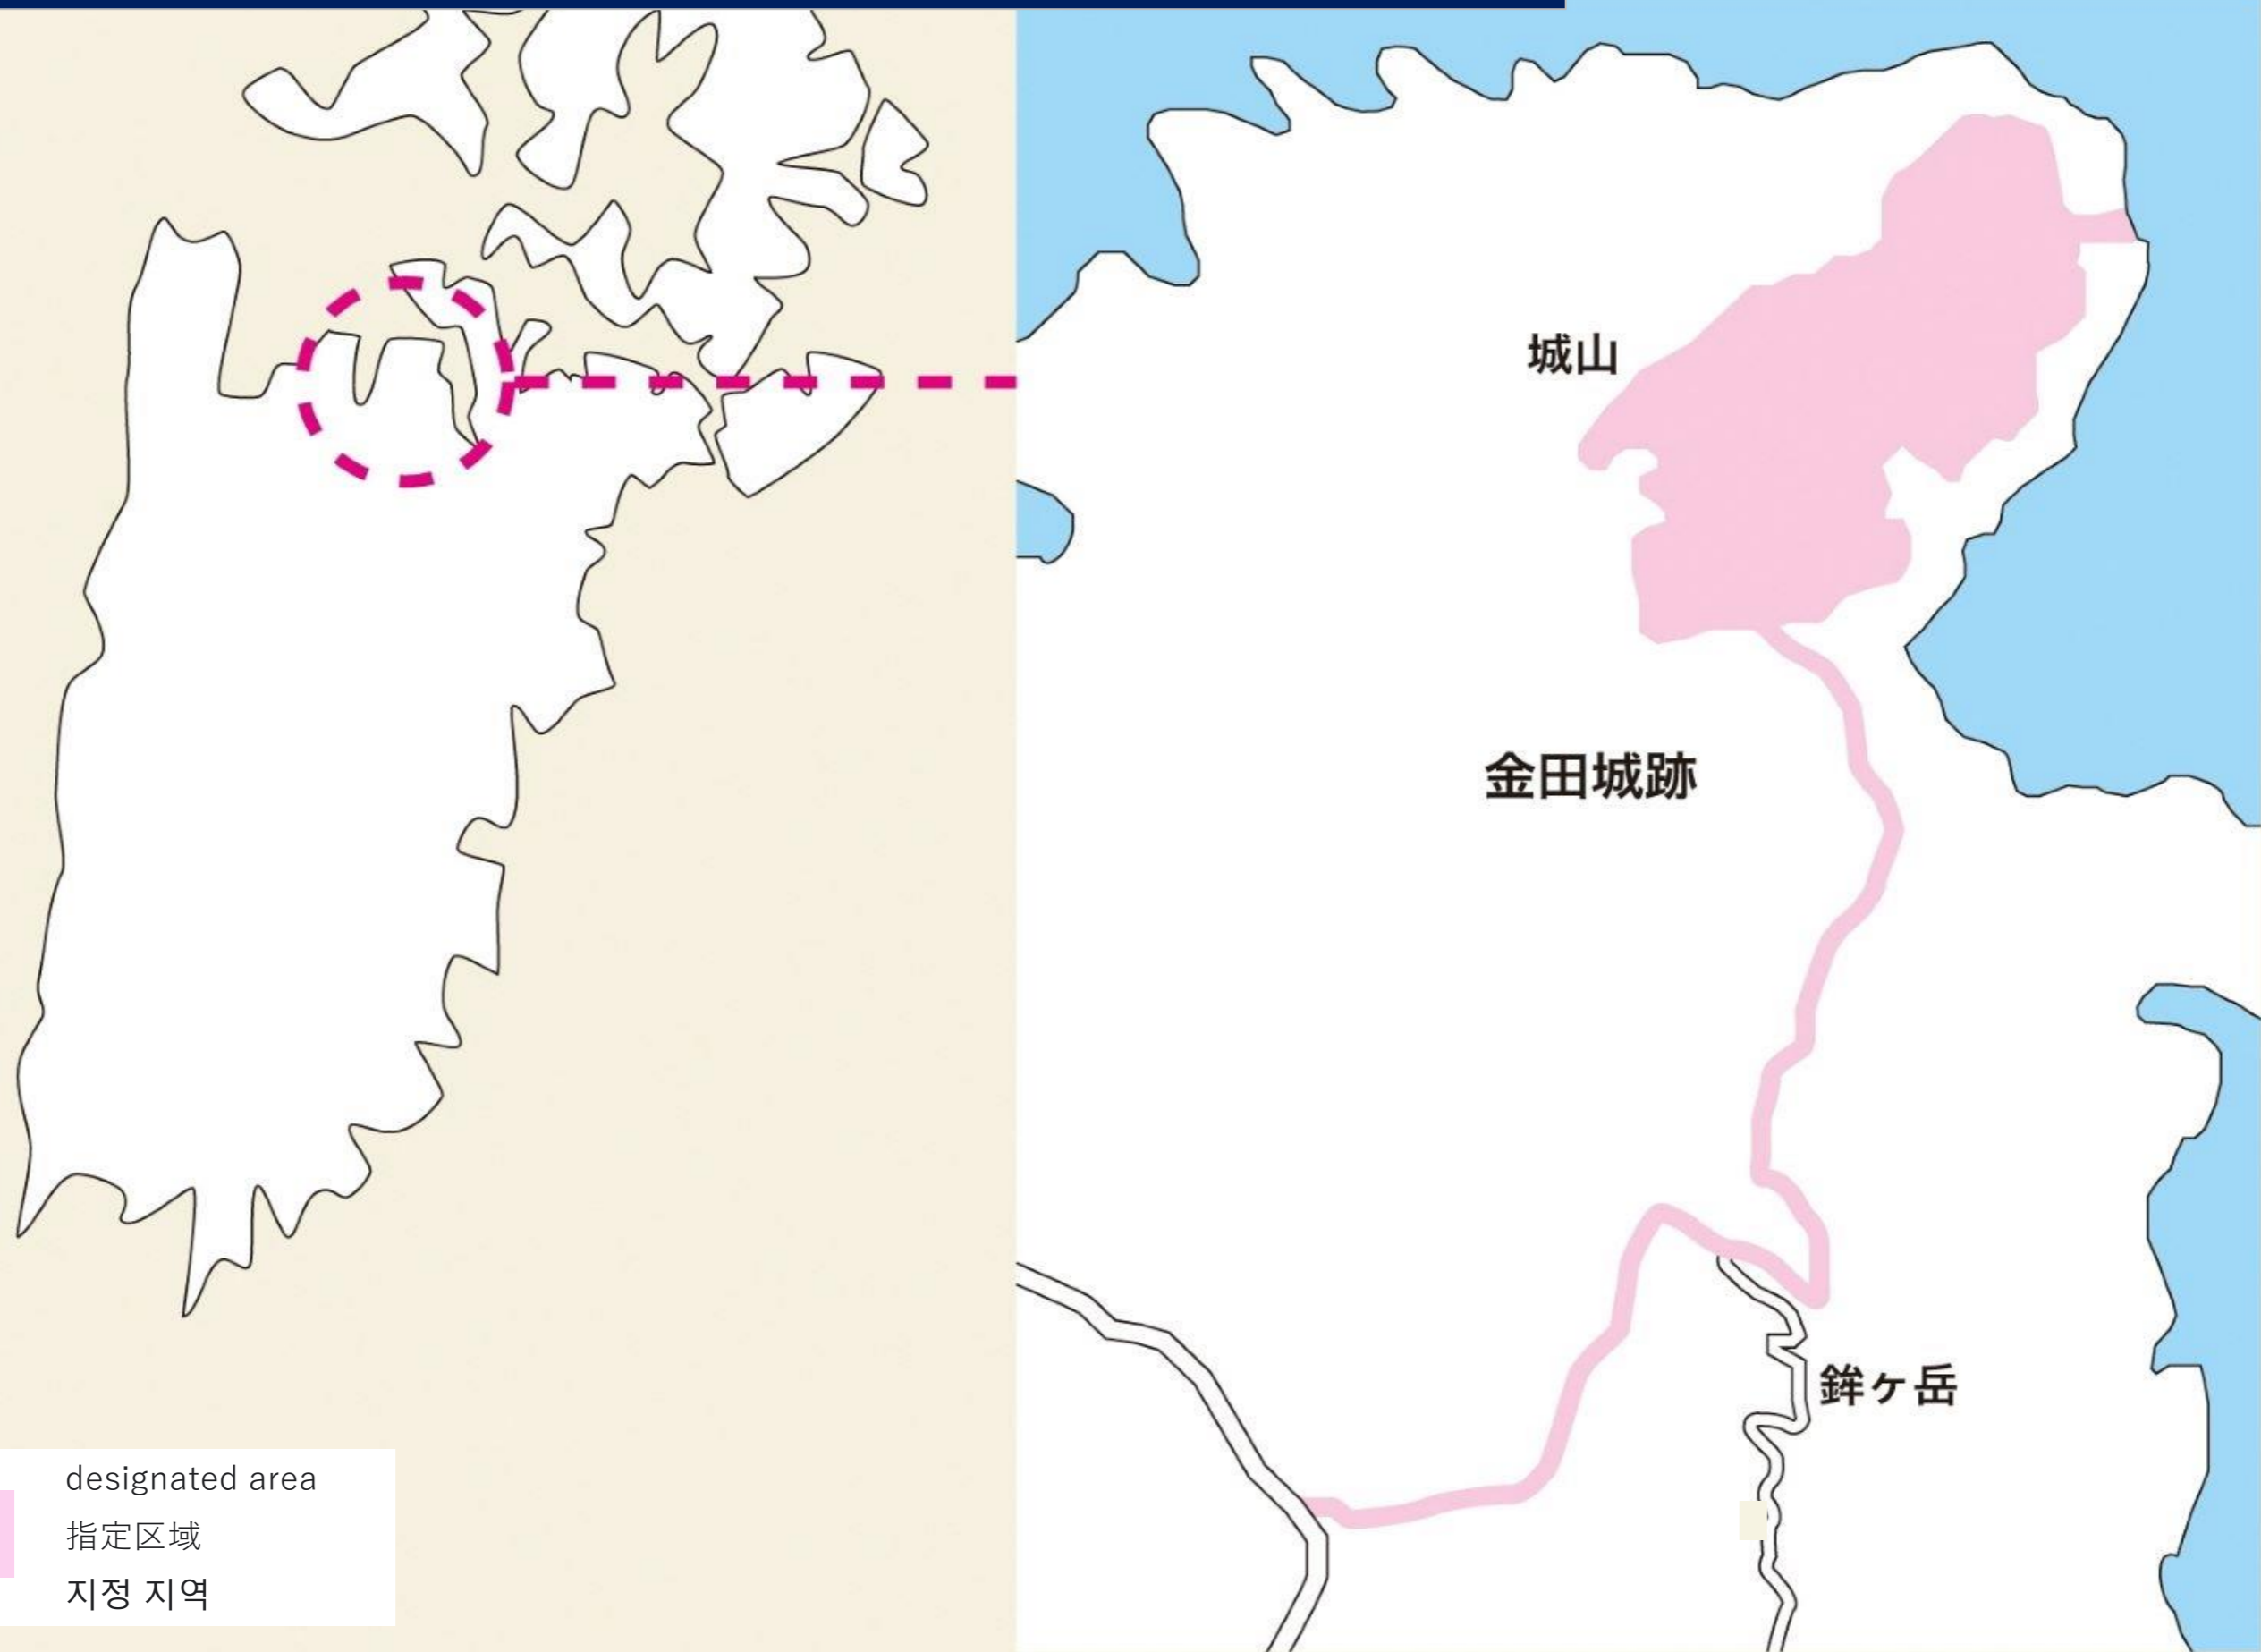

# 22 Kakegi Tomb Kofun 挂木古坟 가케기 고분

designated area  
指定区域  
지정 지역

②③ Saruiwa (Monkey Rock) 猿岩 사루이와(원숭이 바위)

• 猿岩

黒崎砲台跡

designated area  
指定区域  
지정 지역

24 BanshoIn Temple · Kaneishi Castle Ruins

万松院 · 金石城遗址 반쇼인·가네이시성 터

designated area  
指定区域  
지정 지역

25 Kaneda Castle Ruins 金田城遺址 가네다성터

designated area  
指定区域  
지정 지역

26

Manzeki Bridge 万关桥 만제키바시

designated area  
指定区域  
지정 지역

● 対馬万関  
憩いの広場

27