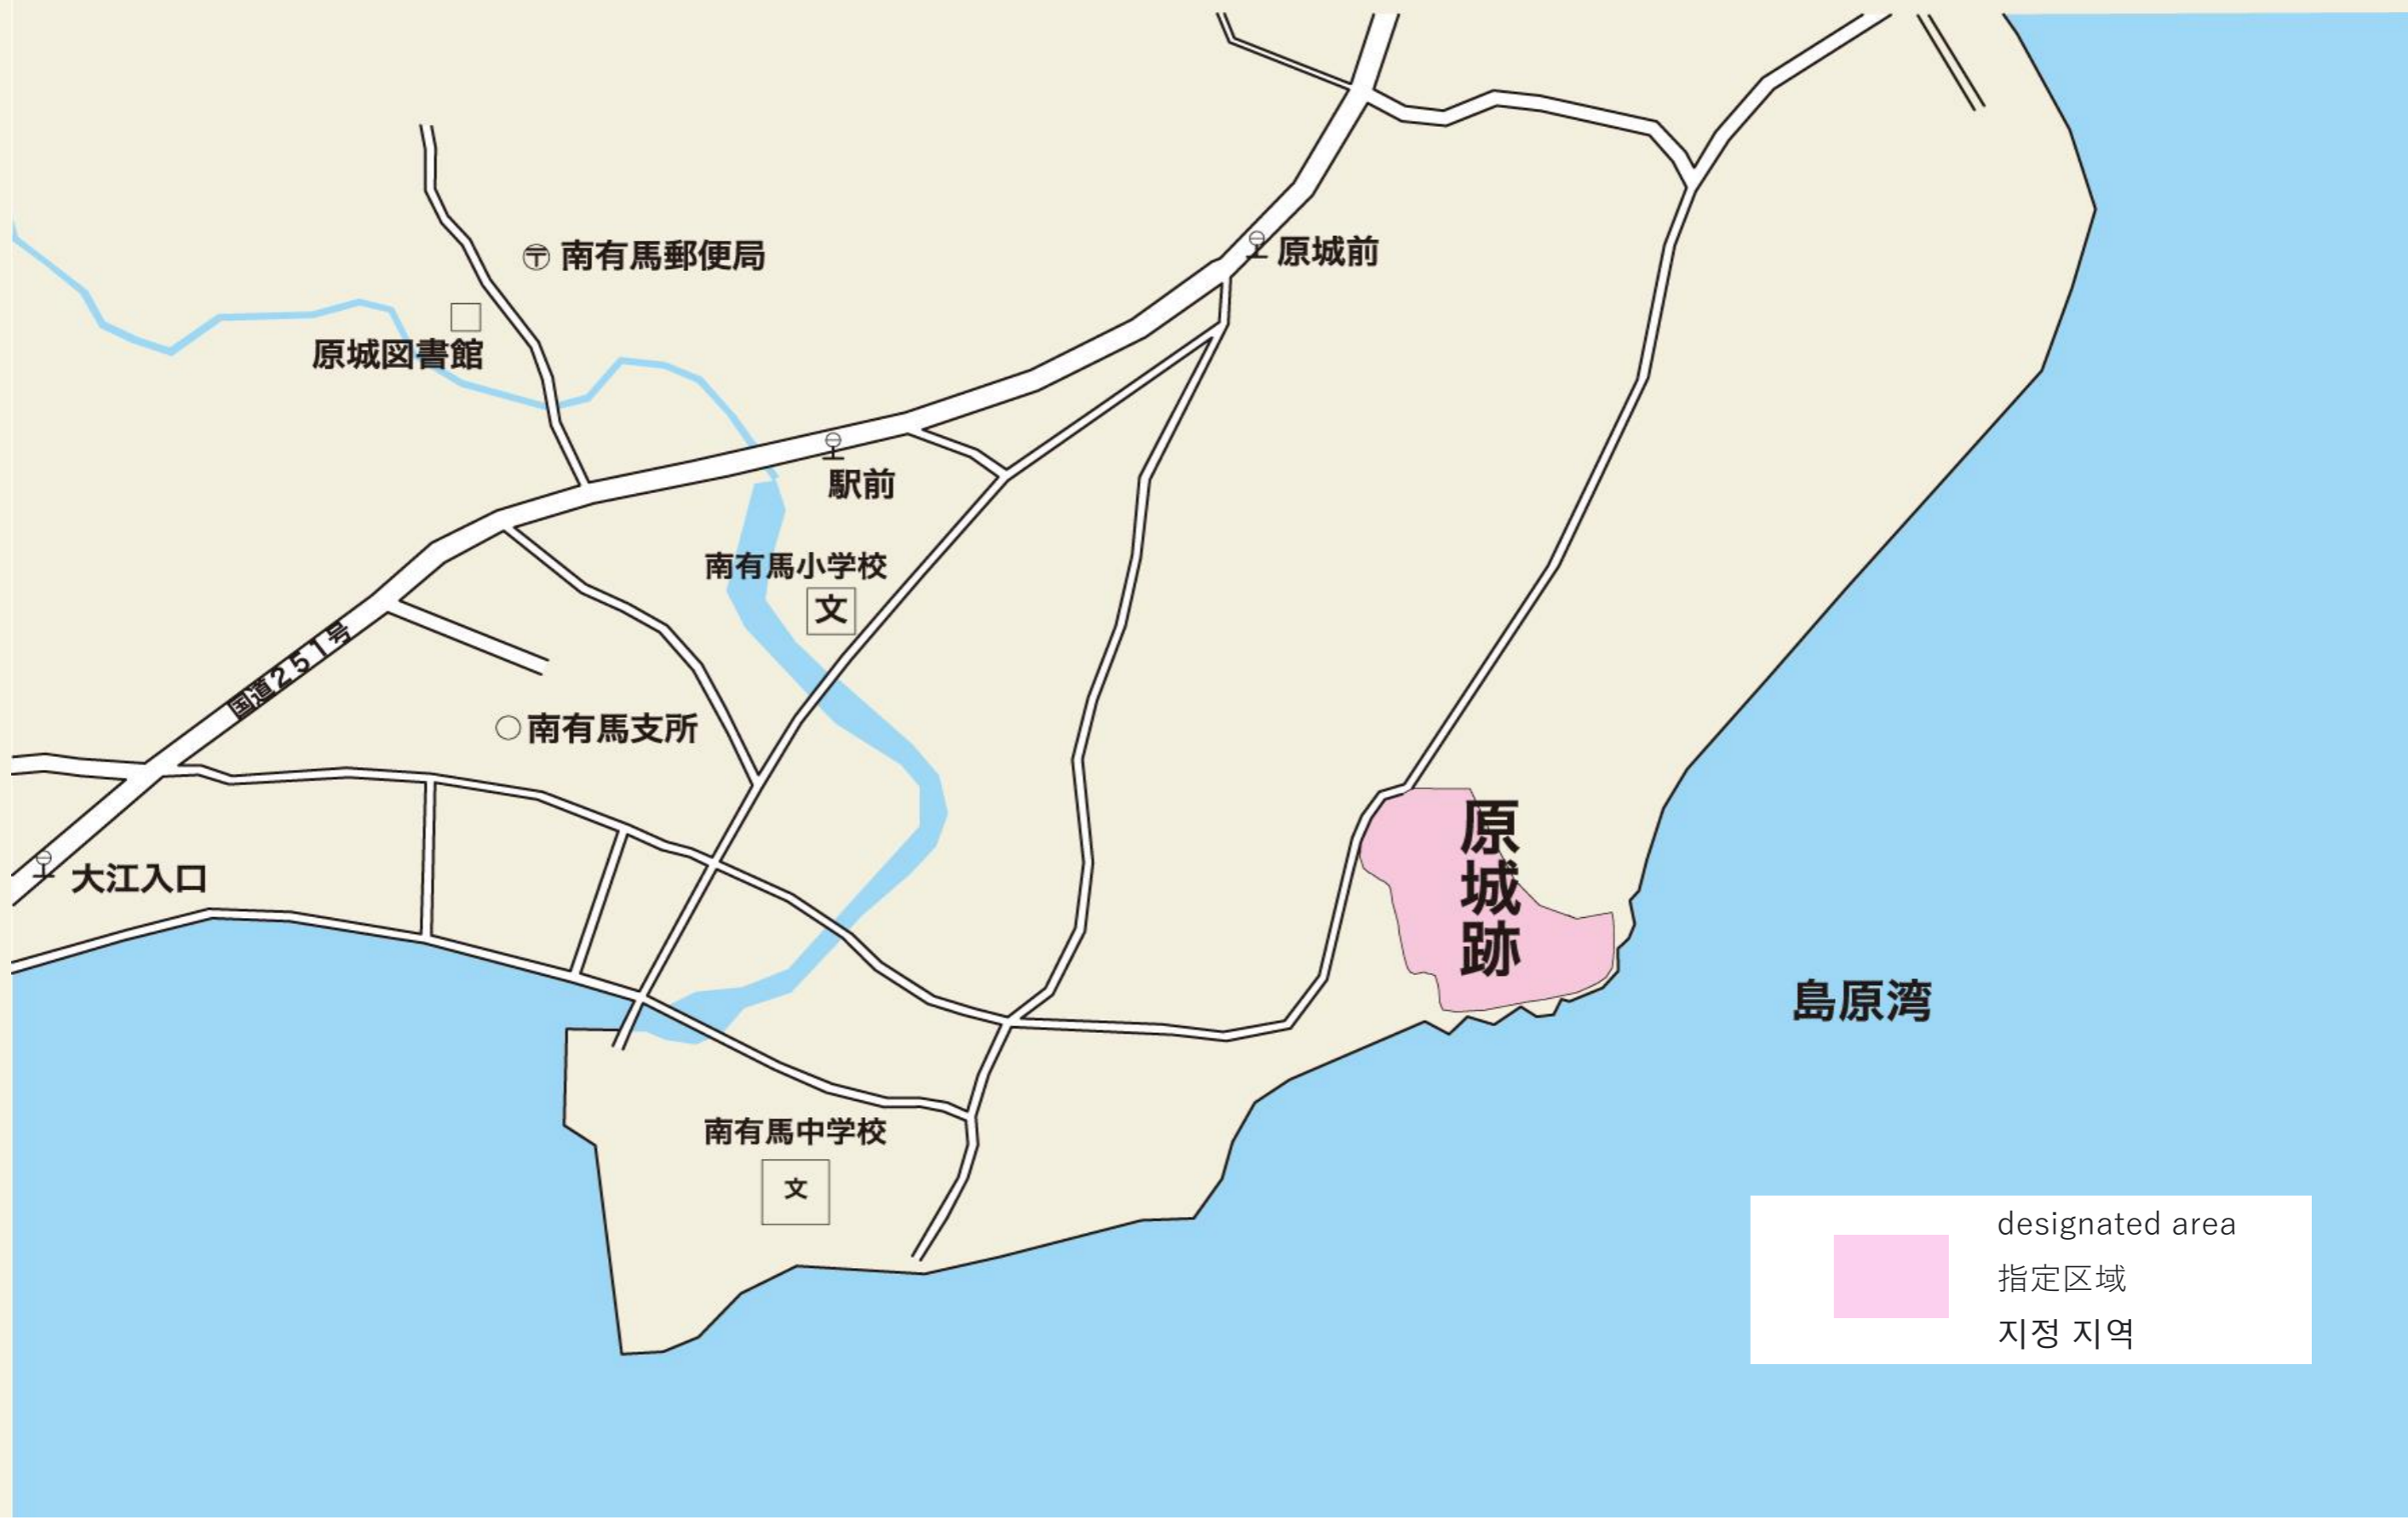

시마바라성 터

designated area

指定区域

지정 지역

# ⑥ Kōjirokūji 神代小路 고지로쿠지

⑦ Unzen Hell 云仙地獄 운젠지옥

designated area  
指定区域  
지정 지역

⑧Nitatoge · Ikenohara 仁田峠・池之原 니타토게·이케노하라

designated area  
指定区域  
지정 지역

# ⑨Hara Castle Ruins 原城遗址 하라성 터

designated area  
指定区域  
지정 지역

⑩Hinoue Castle Ruins 日野江城遺址 히노에성 터

designated area  
指定区域  
지정 지역