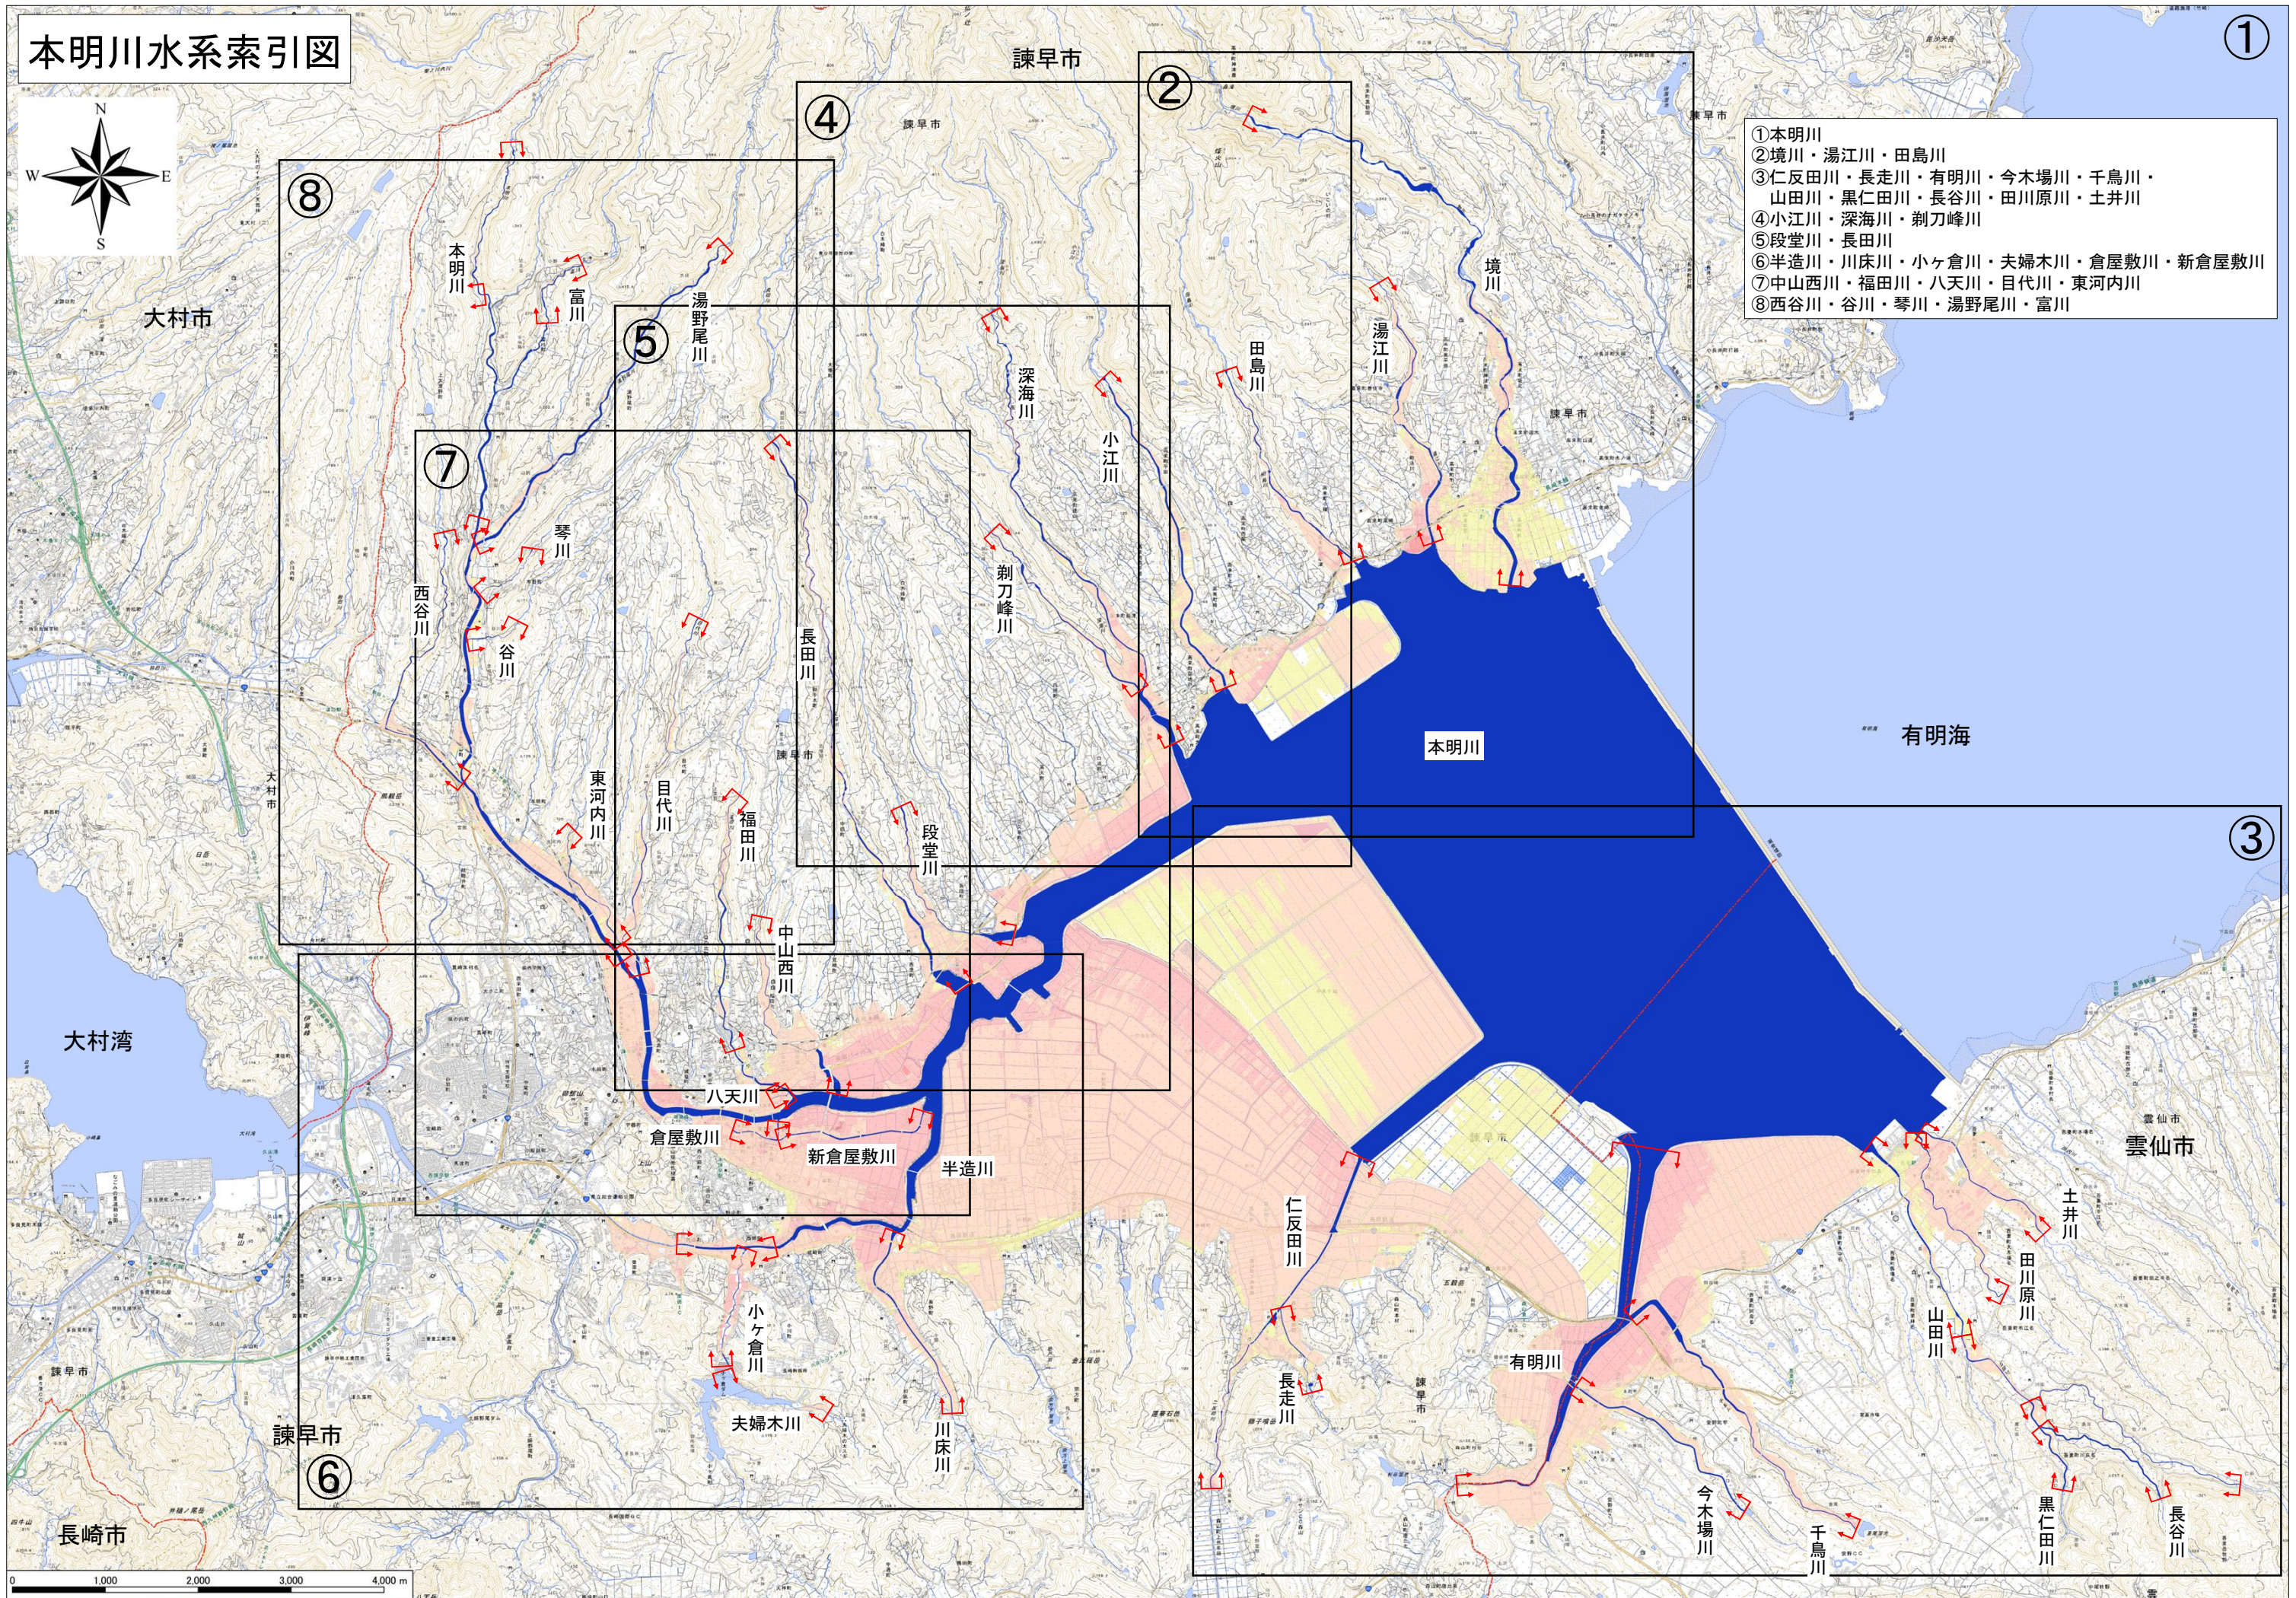

本明川水系索引図

①

- ①本明川
- ②境川・湯江川・田島川
- ③仁反田川・長走川・有明川・今木場川・千鳥川・山田川・黒仁田川・長谷川・田川原川・土井川
- ④小江川・深海川・剃刀峰川
- ⑤段堂川・長田川
- ⑥半造川・川床川・小ヶ倉川・夫婦木川・倉屋敷川・新倉屋敷川
- ⑦中山西川・福田川・八天川・目代川・東河内川
- ⑧西谷川・谷川・琴川・湯野尾川・富川

0 1,000 2,000 3,000 4,000 m